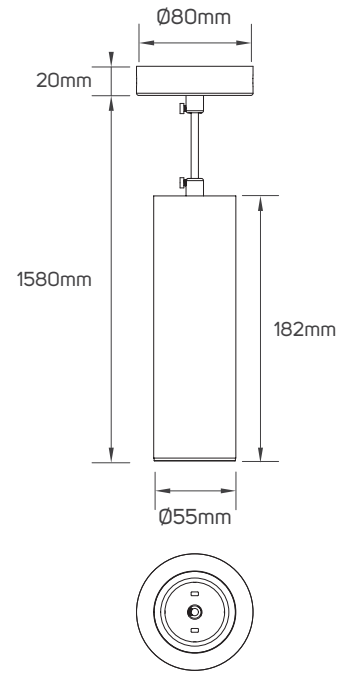

## SPECIFICATIONS

Code No.	Model No.	Max. Wattage	Body Color	Body Material
5101606	ILSFSMPF38	9W	white	aluminum
5101607	ILSFSMPF38	9W	matt black	aluminum
5101608	ILSFSMPF39	9W	white	aluminum
5101609	ILSFSMPF39	9W	matt black	aluminum
5101610	ILSFSMPF40	9W	white	aluminum
5101611	ILSFSMPF40	9W	matt black	aluminum
5101612	ILSFSMPF41	9W	white	aluminum
5101613	ILSFSMPF41	9W	matt black	aluminum
5101614	ILSFSMPF42	9W	white	aluminum
5101615	ILSFSMPF42	9W	matt black	aluminum
5101616	ILSFSMPF43	9W	white	aluminum
5101617	ILSFSMPF43	9W	matt black	aluminum
5101618	ILSFSMPF44	9W	white	aluminum
5101619	ILSFSMPF44	9W	matt black	aluminum

# DIMENSIONS

5101606 - 5101607

5101608 - 5101609

5101610 - 5101611

5101606 - 5101607

5101608 - 5101609

5101610 - 5101611

## DIMENSIONS

5101612 - 5101613

5101614 - 5101615

5101616 - 5101617

5101612 - 5101613

5101614 - 5101615

5101616 - 5101617

## DIMENSIONS

---

5101618 - 5101619

---

5101618 - 5101619