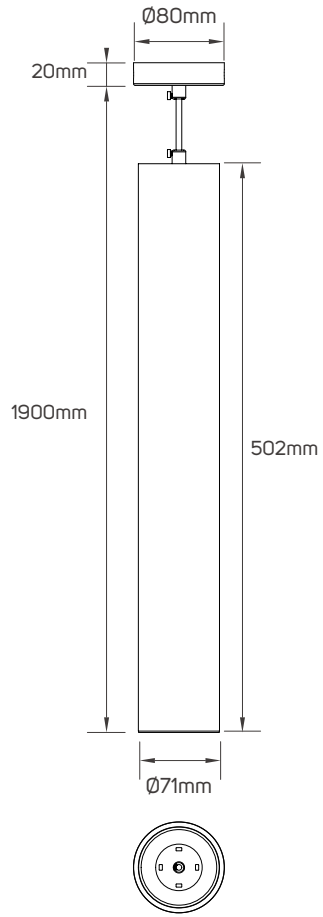

TECHNICAL OPERATING & ELECTRICAL DATA

IP Rating	IP20
Voltage	AC220-240V
Frequency	50/60Hz
Cap Type	GU10
Mounting Type	Surface-Mounted
Type of Frame	Fixed

SPECIFICATIONS

Code No.	Model No.	Max. Wattage	Body Color	Body Material
5101620	ILSFSMPF45	Max.9W	white	aluminum
5101621	ILSFSMPF45	Max.9W	matt black	aluminum
5101622	ILSFSMPF46	Max.9W	white	aluminum
5101623	ILSFSMPF46	Max.9W	matt black	aluminum
5101624	ILSFSMPF47	Max.9W	white	aluminum
5101625	ILSFSMPF47	Max.9W	matt black	aluminum
5101626	ILSFSMPF48	Max.9W	white	aluminum
5101627	ILSFSMPF48	Max.9W	matt black	aluminum
5101628	ILSFSMPF49	Max.9W	white	aluminum
5101629	ILSFSMPF49	Max.9W	matt black	aluminum

DIMENSIONS

5101620 - 5101621

5101622 - 5101623

5101624 - 5101625

5101620 - 5101621

5101622 - 5101623

5101624 - 5101625

I DIMENSIONS

5101626 - 5101627

5101626 - 5101627

5101628 - 5101629

5101628 - 5101629

ACCESSORIES

Code No.	Model No.	IP Rating	Body Color	Body Material	Type of Reflector
5101324	ILSSMSFRB01	IP20	chrome black	aluminum	fixed
5101325	ILSSMSFRW01	IP20	matt white	aluminum	fixed
5101326	ILSSMSFRS01	IP20	chrome silver	aluminum	fixed
5101327	ILSSMSFRG01	IP20	rosy gold	aluminum	fixed
5101660	ILSSMSFRG02	IP20	chrome gold	aluminum	fixed
5101661	ILSSMSFRS02	IP20	satin silver	aluminum	fixed
5101662	ILSSMSFRB02	IP20	matt black	aluminum	fixed
5101663	ILSSMSFRG03	IP20	painting gold	aluminum	fixed

ACCESSORIES DIMENSIONS

5101324 - 5101325 - 5101326 - 5101327 - 5101660 - 5101661 - 5101662 - 5101663 - Reflector

APPLICATION PICTURE

This image is for display purpose only, the image may differ from the actual product, as the product is subject to modification provided without prior notice.