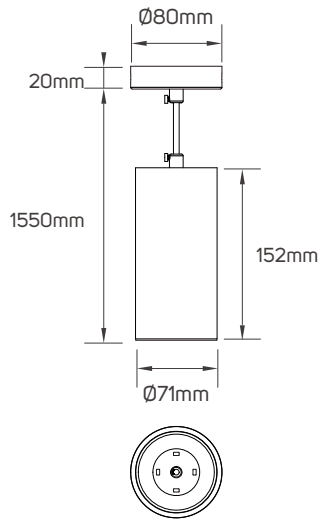

TECHNICAL OPERATING & ELECTRICAL DATA

IP Rating	IP20
Voltage	AC220-240V
Frequency	50/60Hz
Cap Type	GU10
Mounting Type	Surface-Mounted
Type of Frame	Fixed

SPECIFICATIONS

Code No.	Model No.	Max. Wattage	Body Color	Body Material
5101620	ILSFSMPF45	Max.9W	white	aluminum
5101621	ILSFSMPF45	Max.9W	matt black	aluminum
5101622	ILSFSMPF46	Max.9W	white	aluminum
5101623	ILSFSMPF46	Max.9W	matt black	aluminum
5101624	ILSFSMPF47	Max.9W	white	aluminum
5101625	ILSFSMPF47	Max.9W	matt black	aluminum
5101626	ILSFSMPF48	Max.9W	white	aluminum
5101627	ILSFSMPF48	Max.9W	matt black	aluminum
5101628	ILSFSMPF49	Max.9W	white	aluminum
5101629	ILSFSMPF49	Max.9W	matt black	aluminum

DIMENSIONS

5101620 - 5101621

5101622 - 5101623

5101624 - 5101625

5101620 - 5101621

5101622 - 5101623

5101624 - 5101625

I DIMENSIONS

5101626 - 5101627

5101626 - 5101627

5101628 - 5101629

5101628 - 5101629

ACCESSORIES

Code No.	Model No.	IP Rating	Body Color	Body Material	Type of Reflector
5101324	ILSSMSFRB01	IP20	chrome black	aluminum	fixed
5101325	ILSSMSFRW01	IP20	matt white	aluminum	fixed
5101326	ILSSMSFRS01	IP20	chrome silver	aluminum	fixed
5101327	ILSSMSFRG01	IP20	rosy gold	aluminum	fixed
5101660	ILSSMSFRG02	IP20	chrome gold	aluminum	fixed
5101661	ILSSMSFRS02	IP20	satin silver	aluminum	fixed
5101662	ILSSMSFRB02	IP20	matt black	aluminum	fixed
5101663	ILSSMSFRG03	IP20	painting gold	aluminum	fixed

ACCESSORIES DIMENSIONS

5101324 - 5101325 - 5101326 - 5101327 - 5101660 - 5101661 - 5101662 - 5101663 - Reflector

APPLICATION PICTURE

This image is for display purpose only, the image may differ from the actual product, as the product is subject to modification provided without prior notice.