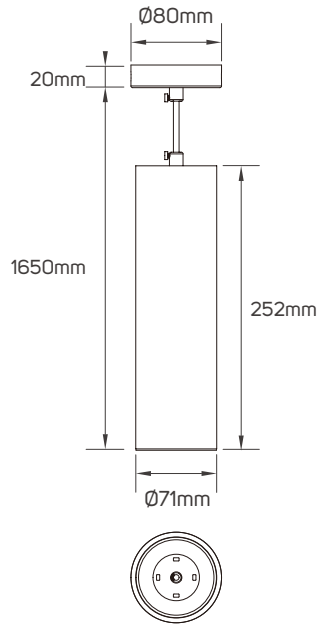

TECHNICAL OPERATING & ELECTRICAL DATA

IP Rating	IP20
Voltage	AC220-240V
Frequency	50/60Hz
Cap Type	GU10
Mounting Type	Surface-Mounted
Type of Frame	Fixed

SPECIFICATIONS

Code No.	Model No.	Max. Wattage	Body Color	Body Material
5101620	ILSFSMPF45	Max.9W	white	aluminum
5101621	ILSFSMPF45	Max.9W	matt black	aluminum
5101622	ILSFSMPF46	Max.9W	white	aluminum
5101623	ILSFSMPF46	Max.9W	matt black	aluminum
5101624	ILSFSMPF47	Max.9W	white	aluminum
5101625	ILSFSMPF47	Max.9W	matt black	aluminum
5101626	ILSFSMPF48	Max.9W	white	aluminum
5101627	ILSFSMPF48	Max.9W	matt black	aluminum
5101628	ILSFSMPF49	Max.9W	white	aluminum
5101629	ILSFSMPF49	Max.9W	matt black	aluminum

DIMENSIONS

5101620 - 5101621

5101622 - 5101623

5101624 - 5101625

5101620 - 5101621

5101622 - 5101623

5101624 - 5101625

I DIMENSIONS

5101626 - 5101627

5101626 - 5101627

5101628 - 5101629

5101628 - 5101629

ACCESSORIES

Code No.	Model No.	IP Rating	Body Color	Body Material	Type of Reflector
5101324	ILSSMSFRB01	IP20	chrome black	aluminum	fixed
5101325	ILSSMSFRW01	IP20	matt white	aluminum	fixed
5101326	ILSSMSFRS01	IP20	chrome silver	aluminum	fixed
5101327	ILSSMSFRG01	IP20	rosy gold	aluminum	fixed
5101660	ILSSMSFRG02	IP20	chrome gold	aluminum	fixed
5101661	ILSSMSFRS02	IP20	satin silver	aluminum	fixed
5101662	ILSSMSFRB02	IP20	matt black	aluminum	fixed
5101663	ILSSMSFRG03	IP20	painting gold	aluminum	fixed

ACCESSORIES DIMENSIONS

5101324 - 5101325 - 5101326 - 5101327 - 5101660 - 5101661 - 5101662 - 5101663 - Reflector

APPLICATION PICTURE

This image is for display purpose only, the image may differ from the actual product, as the product is subject to modification provided without prior notice.