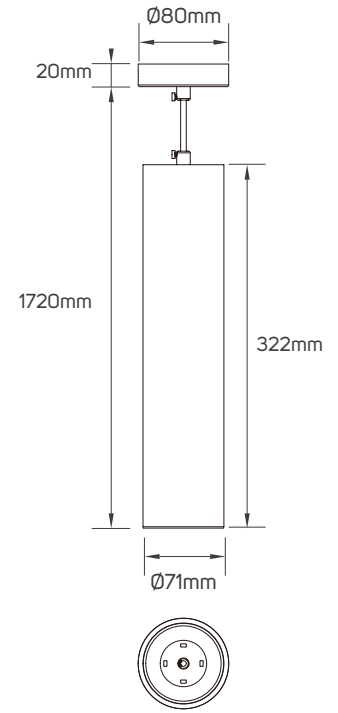

TECHNICAL OPERATING & ELECTRICAL DATA

IP Rating	IP20
Voltage	AC220-240V
Frequency	50/60Hz
Cap Type	GU10
Mounting Type	Surface-Mounted
Type of Frame	Fixed

SPECIFICATIONS

Code No.	Model No.	Max. Wattage	Body Color	Body Material
5101620	ILSFSMPF45	Max.9W	white	aluminum
5101621	ILSFSMPF45	Max.9W	matt black	aluminum
5101622	ILSFSMPF46	Max.9W	white	aluminum
5101623	ILSFSMPF46	Max.9W	matt black	aluminum
5101624	ILSFSMPF47	Max.9W	white	aluminum
5101625	ILSFSMPF47	Max.9W	matt black	aluminum
5101626	ILSFSMPF48	Max.9W	white	aluminum
5101627	ILSFSMPF48	Max.9W	matt black	aluminum
5101628	ILSFSMPF49	Max.9W	white	aluminum
5101629	ILSFSMPF49	Max.9W	matt black	aluminum

DIMENSIONS

5101620 - 5101621

5101622 - 5101623

5101624 - 5101625

5101620 - 5101621

5101622 - 5101623

5101624 - 5101625

I DIMENSIONS

5101626 - 5101627

5101626 - 5101627

5101628 - 5101629

5101628 - 5101629

ACCESSORIES

Code No.	Model No.	IP Rating	Body Color	Body Material	Type of Reflector
5101324	ILSSMSFRB01	IP20	chrome black	aluminum	fixed
5101325	ILSSMSFRW01	IP20	matt white	aluminum	fixed
5101326	ILSSMSFRS01	IP20	chrome silver	aluminum	fixed
5101327	ILSSMSFRG01	IP20	rosy gold	aluminum	fixed
5101660	ILSSMSFRG02	IP20	chrome gold	aluminum	fixed
5101661	ILSSMSFRS02	IP20	satin silver	aluminum	fixed
5101662	ILSSMSFRB02	IP20	matt black	aluminum	fixed
5101663	ILSSMSFRG03	IP20	painting gold	aluminum	fixed

ACCESSORIES DIMENSIONS

5101324 - 5101325 - 5101326 - 5101327 - 5101660 - 5101661 - 5101662 - 5101663 - Reflector

APPLICATION PICTURE

This image is for display purpose only, the image may differ from the actual product, as the product is subject to modification provided without prior notice.