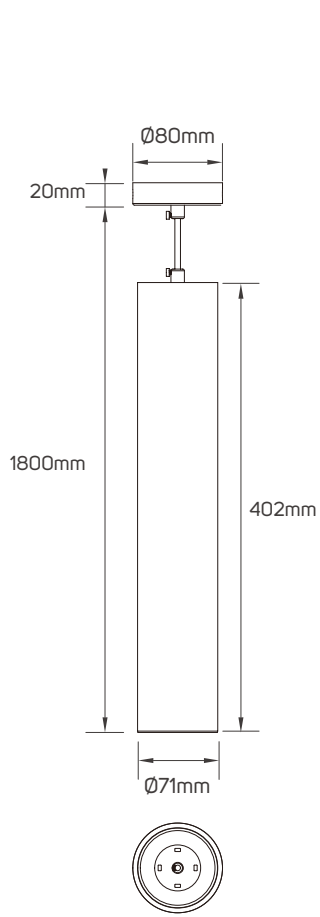

TECHNICAL OPERATING & ELECTRICAL DATA

IP Rating	IP20
Voltage	AC220-240V
Frequency	50/60Hz
Cap Type	GU10
Mounting Type	Surface-Mounted
Type of Frame	Fixed

SPECIFICATIONS

Code No.	Model No.	Max. Wattage	Body Color	Body Material
5101620	ILSFSMPF45	Max.9W	white	aluminum
5101621	ILSFSMPF45	Max.9W	matt black	aluminum
5101622	ILSFSMPF46	Max.9W	white	aluminum
5101623	ILSFSMPF46	Max.9W	matt black	aluminum
5101624	ILSFSMPF47	Max.9W	white	aluminum
5101625	ILSFSMPF47	Max.9W	matt black	aluminum
5101626	ILSFSMPF48	Max.9W	white	aluminum
5101627	ILSFSMPF48	Max.9W	matt black	aluminum
5101628	ILSFSMPF49	Max.9W	white	aluminum
5101629	ILSFSMPF49	Max.9W	matt black	aluminum

DIMENSIONS

5101620 - 5101621

5101622 - 5101623

5101624 - 5101625

5101620 - 5101621

5101622 - 5101623

5101624 - 5101625

I DIMENSIONS

5101626 - 5101627

5101626 - 5101627

5101628 - 5101629

5101628 - 5101629

ACCESSORIES

Code No.	Model No.	IP Rating	Body Color	Body Material	Type of Reflector
5101324	ILSSMSFRB01	IP20	chrome black	aluminum	fixed
5101325	ILSSMSFRW01	IP20	matt white	aluminum	fixed
5101326	ILSSMSFRS01	IP20	chrome silver	aluminum	fixed
5101327	ILSSMSFRG01	IP20	rosy gold	aluminum	fixed
5101660	ILSSMSFRG02	IP20	chrome gold	aluminum	fixed
5101661	ILSSMSFRS02	IP20	satin silver	aluminum	fixed
5101662	ILSSMSFRB02	IP20	matt black	aluminum	fixed
5101663	ILSSMSFRG03	IP20	painting gold	aluminum	fixed

ACCESSORIES DIMENSIONS

5101324 - 5101325 - 5101326 - 5101327 - 5101660 - 5101661 - 5101662 - 5101663 - Reflector

APPLICATION PICTURE

This image is for display purpose only, the image may differ from the actual product, as the product is subject to modification provided without prior notice.