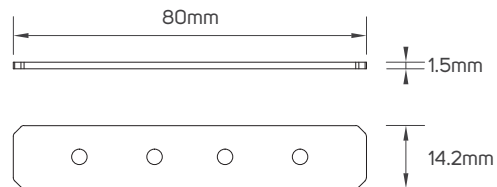

DIMENSIONS

671086 - 671087 - 671088

ACCESSORIES

| Code No. | Model No. | Body Color | Body Material |
|----------|------------|------------|---------------|
| 671113 | ILSRLLC01 | chrome | iron |
| 671116 | ILSRLLFD01 | white | flexible PC |

DIMENSIONS

671089 - 671090 - 671091

ACCESSORIES

| Code No. | Model No. | Body Color | Body Material |
|----------|------------|------------|---------------|
| 671114 | ILSRLLC02 | chrome | iron |
| 671117 | ILSRLLFD02 | white | flexible PC |

ACCESSORIES DIMENSIONS

671117 - Diffuser

671114 - Connector

SPECIFICATIONS

| Code No. | Model No. | Power | Lumen | Efficacy | CCT |
|----------|--------------------|-------|--------|------------|-------|
| 671092 | ILS20.5RLL0830WW01 | 20.5W | 2100lm | 102.44lm/W | 3000K |
| 671093 | ILS20.5RLL0840NW01 | 20.5W | 2200lm | 107.32lm/W | 4000K |
| 671094 | ILS20.5RLL0850DL01 | 20.5W | 2250lm | 109.76lm/W | 5000K |

DIMENSIONS

671092 - 671093 - 671094

ACCESSORIES

| Code No. | Model No. | Body Color | Body Material |
|----------|------------|------------|---------------|
| 671115 | ILSRLLC03 | chrome | iron |
| 671118 | ILSRLLFD03 | white | flexible PC |