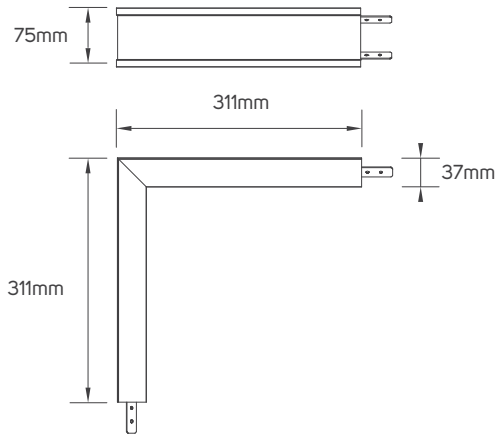

DIMENSIONS

671086 - 671087 - 671088

ACCESSORIES

| Code No. | Model No. | Body Color | Body Material |
|----------|------------|------------|---------------|
| 671113 | ILSRLLC01 | chrome | iron |
| 671116 | ILSRLLFD01 | white | flexible PC |

ACCESSORIES DIMENSIONS

671116 - Diffuser

671113 - Connector

SPECIFICATIONS

| Code No. | Model No. | Power | Lumen | Efficacy | CCT |
|----------|--------------------|-------|--------|------------|-------|
| 671089 | ILS14.5RLL0830WW01 | 14.5W | 1570lm | 108.28lm/W | 3000K |
| 671090 | ILS14.5RLL0840NW01 | 14.5W | 1600lm | 110.34lm/W | 4000K |
| 671091 | ILS14.5RLL0850DL01 | 14.5W | 1650lm | 113.79lm/W | 5000K |

DIMENSIONS

671089 - 671090 - 671091

ACCESSORIES

| Code No. | Model No. | Body Color | Body Material |
|----------|------------|------------|---------------|
| 671114 | ILSRLLC02 | chrome | iron |
| 671117 | ILSRLLFD02 | white | flexible PC |

DIMENSIONS

671092 - 671093 - 671094

ACCESSORIES

| Code No. | Model No. | Body Color | Body Material |
|----------|------------|------------|---------------|
| 671115 | ILSRLLC03 | chrome | iron |
| 671118 | ILSRLLFD03 | white | flexible PC |