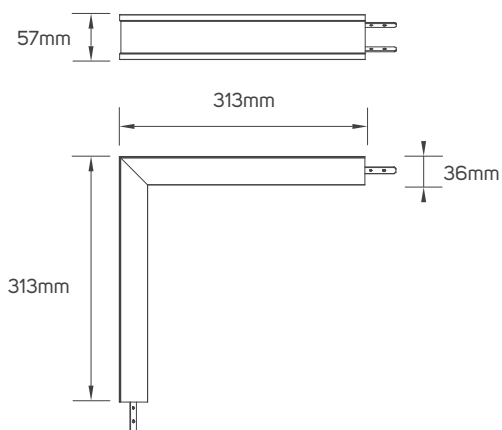

DIMENSIONS

671086 - 671087 - 671088

ACCESSORIES

| Code No. | Model No. | Body Color | Body Material |
|----------|------------|------------|---------------|
| 671113 | ILSRLLC01 | chrome | iron |
| 671116 | ILSRLLFD01 | white | flexible PC |

DIMENSIONS

671089 - 671090 - 671091

ACCESSORIES

| Code No. | Model No. | Body Color | Body Material |
|----------|------------|------------|---------------|
| 671114 | ILSRLLC02 | chrome | iron |
| 671117 | ILSRLLFD02 | white | flexible PC |

ACCESSORIES DIMENSIONS

671117 - Diffuser

671114 - Connector

SPECIFICATIONS

| Code No. | Model No. | Power | Lumen | Efficacy | CCT |
|----------|--------------------|-------|--------|------------|-------|
| 671092 | ILS20.5RLL0830WW01 | 20.5W | 2100lm | 102.44lm/W | 3000K |
| 671093 | ILS20.5RLL0840NW01 | 20.5W | 2200lm | 107.32lm/W | 4000K |
| 671094 | ILS20.5RLL0850DL01 | 20.5W | 2250lm | 109.76lm/W | 5000K |

DIMENSIONS

671092 - 671093 - 671094

ACCESSORIES

| Code No. | Model No. | Body Color | Body Material |
|----------|------------|------------|---------------|
| 671115 | ILSRLLC03 | chrome | iron |
| 671118 | ILSRLLFD03 | white | flexible PC |