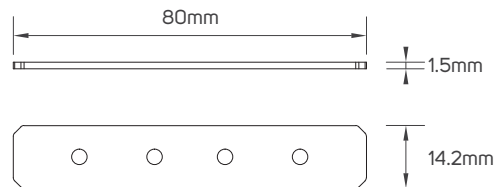

DIMENSIONS

671080 - 671081 - 671082

ACCESSORIES

Code No.	Model No.	Body Color	Body Material
671114	ILSRLLC02	chrome	iron
671117	ILSRLLFD02	white	flexible PC

ACCESSORIES DIMENSIONS

671117 - Diffuser

671114 - Connector

DIMENSIONS

671083 - 671084 - 671085

ACCESSORIES

Code No.	Model No.	Body Color	Body Material
671115	ILSRLLC03	chrome	iron
671118	ILSRLLFD03	white	flexible PC

ACCESSORIES DIMENSIONS

671118 - Diffuser

671115 - Connector