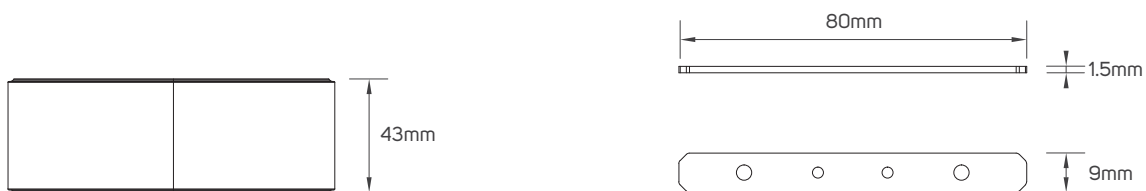

DIMENSIONS

671077 - 671078 - 671079

ACCESSORIES

Code No.	Model No.	Body Color	Body Material
671113	ILSRLLC01	chrome	iron
671116	ILSRLLFD01	white	flexible PC

ACCESSORIES DIMENSIONS

671116 - Diffuser

671113 - Connector