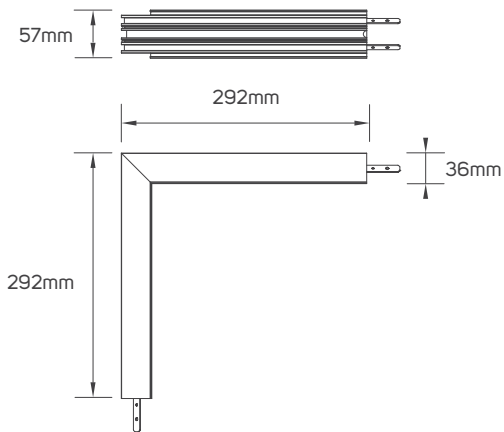

DIMENSIONS

671077 - 671078 - 671079

ACCESSORIES

Code No.	Model No.	Body Color	Body Material
671113	ILSRLLC01	chrome	iron
671116	ILSRLLFD01	white	flexible PC

ACCESSORIES DIMENSIONS

671116 - Diffuser

671113 - Connector

DIMENSIONS

671080 - 671081 - 671082

ACCESSORIES

Code No.	Model No.	Body Color	Body Material
671114	ILSRLLC02	chrome	iron
671117	ILSRLLFD02	white	flexible PC

ACCESSORIES DIMENSIONS

671117 - Diffuser

671114 - Connector

DIMENSIONS

671083 - 671084 - 671085

ACCESSORIES

Code No.	Model No.	Body Color	Body Material
671115	ILSRLLC03	chrome	iron
671118	ILSRLLFD03	white	flexible PC

ACCESSORIES DIMENSIONS

671118 - Diffuser

671115 - Connector