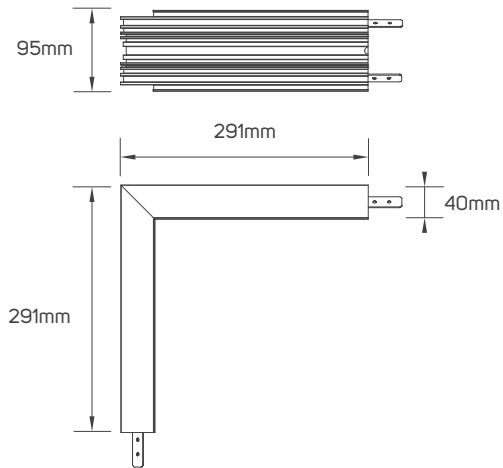

DIMENSIONS

671077 - 671078 - 671079

ACCESSORIES

Code No.	Model No.	Body Color	Body Material
671113	ILSRLLC01	chrome	iron
671116	ILSRLLFD01	white	flexible PC

ACCESSORIES DIMENSIONS

671116 - Diffuser

671113 - Connector

DIMENSIONS

671080 - 671081 - 671082

ACCESSORIES

Code No.	Model No.	Body Color	Body Material
671114	ILSRLLC02	chrome	iron
671117	ILSRLLFD02	white	flexible PC

ACCESSORIES DIMENSIONS

671117 - Diffuser

671114 - Connector

DIMENSIONS

671083 - 671084 - 671085

ACCESSORIES

Code No.	Model No.	Body Color	Body Material
671115	ILSRLLC03	chrome	iron
671118	ILSRLLFD03	white	flexible PC

ACCESSORIES DIMENSIONS

671118 - Diffuser

671115 - Connector