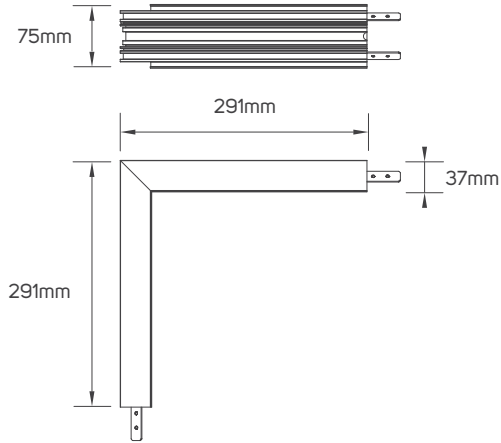

DIMENSIONS

671077 - 671078 - 671079

ACCESSORIES

Code No.	Model No.	Body Color	Body Material
671113	ILSRLLC01	chrome	iron
671116	ILSRLLFD01	white	flexible PC

ACCESSORIES DIMENSIONS

671116 - Diffuser

671113 - Connector

DIMENSIONS

671080 - 671081 - 671082

ACCESSORIES

Code No.	Model No.	Body Color	Body Material
671114	ILSRLLC02	chrome	iron
671117	ILSRLLFD02	white	flexible PC

ACCESSORIES DIMENSIONS

671117 - Diffuser

671114 - Connector

DIMENSIONS

671083 - 671084 - 671085

ACCESSORIES

Code No.	Model No.	Body Color	Body Material
671115	ILSRLLC03	chrome	iron
671118	ILSRLLFD03	white	flexible PC

ACCESSORIES DIMENSIONS

671118 - Diffuser

671115 - Connector