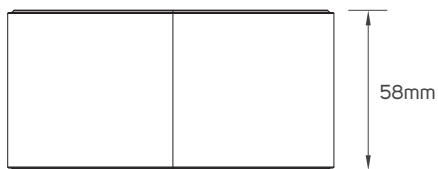

DIMENSIONS

671080 - 671081 - 671082

ACCESSORIES

Code No.	Model No.	Body Color	Body Material
671114	ILSRLLC02	chrome	iron
671117	ILSRLLFD02	white	flexible PC

ACCESSORIES DIMENSIONS

671117 - Diffuser

671114 - Connector