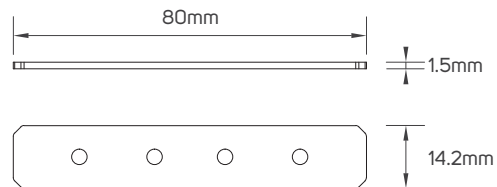

SPECIFICATIONS

Code No.	Model No.	Power	Lumen	Efficacy	CCT	Beam Angle
671071	ILS14RLLU830WW01	14W	1500lm	107.14lm/W	3000K	115°
671072	ILS14RLLU840NW01	14W	1570lm	112.14lm/W	4000K	115°
671073	ILS14RLLU850DL01	14W	1600lm	114.29lm/W	5000K	115°

DIMENSIONS

671071 - 671072 - 671073

ACCESSORIES

Code No.	Model No.	Body Color	Body Material
671114	ILSRLLC02	chrome	iron
671117	ILSRLLFD02	white	flexible PC

ACCESSORIES DIMENSIONS

671117 - Diffuser

671114 - Connector

DIMENSIONS

671074 - 671075 - 671076

ACCESSORIES

Code No.	Model No.	Body Color	Body Material
671115	ILSRLLC03	chrome	iron
671118	ILSRLLFD03	white	flexible PC

ACCESSORIES DIMENSIONS

671118 - Diffuser

671115 - Connector