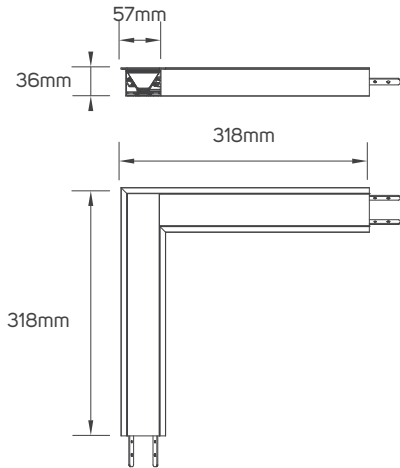

SPECIFICATIONS

Code No.	Model No.	Power	Lumen	Efficacy	CCT	Beam Angle
671068	ILS10.5RLLU830WW01	10.5W	1070lm	101.9lm/W	3000K	110°
671069	ILS10.5RLLU840NW01	10.5W	1100lm	104.76lm/W	4000K	110°
671070	ILS10.5RLLU850DL01	10.5W	1150lm	109.52lm/W	5000K	110°

DIMENSIONS

671068 - 671069 - 671070

ACCESSORIES

Code No.	Model No.	Body Color	Body Material
671113	ILSRLLC01	chrome	iron
671116	ILSRLLFD01	white	flexible PC

ACCESSORIES DIMENSIONS

671116 - Diffuser

671113 - Connector

DIMENSIONS

671071 - 671072 - 671073

ACCESSORIES

Code No.	Model No.	Body Color	Body Material
671114	ILSRLLC02	chrome	iron
671117	ILSRLLFD02	white	flexible PC

ACCESSORIES DIMENSIONS

671117 - Diffuser

671114 - Connector

DIMENSIONS

671074 - 671075 - 671076

ACCESSORIES

Code No.	Model No.	Body Color	Body Material
671115	ILSRLLC03	chrome	iron
671118	ILSRLLFD03	white	flexible PC

ACCESSORIES DIMENSIONS

671118 - Diffuser

671115 - Connector