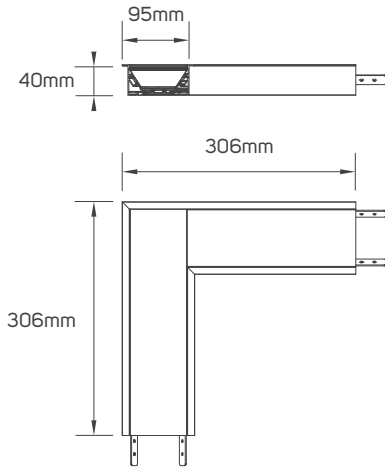

DIMENSIONS

671068 - 671069 - 671070

ACCESSORIES

Code No.	Model No.	Body Color	Body Material
671113	ILSRLLC01	chrome	iron
671116	ILSRLLFD01	white	flexible PC

ACCESSORIES DIMENSIONS

671116 - Diffuser

671113 - Connector

DIMENSIONS

671071 - 671072 - 671073

ACCESSORIES

Code No.	Model No.	Body Color	Body Material
671114	ILSRLLC02	chrome	iron
671117	ILSRLLFD02	white	flexible PC

ACCESSORIES DIMENSIONS

671117 - Diffuser

671114 - Connector

DIMENSIONS

671074 - 671075 - 671076

ACCESSORIES

Code No.	Model No.	Body Color	Body Material
671115	ILSRLLC03	chrome	iron
671118	ILSRLLFD03	white	flexible PC

ACCESSORIES DIMENSIONS

671118 - Diffuser

671115 - Connector