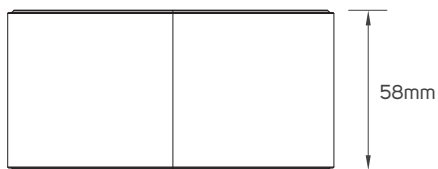

DIMENSIONS

671071 - 671072 - 671073

ACCESSORIES

Code No.	Model No.	Body Color	Body Material
671114	ILSRLLC02	chrome	iron
671117	ILSRLLFD02	white	flexible PC

ACCESSORIES DIMENSIONS

671117 - Diffuser

671114 - Connector