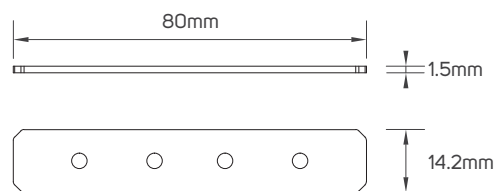

SPECIFICATIONS

Code No.	Model No.	Power	Lumen	Efficacy	CCT	Beam Angle
671074	ILS2ORLLU830WW01	20W	2100lm	105lm/W	3000K	115°
671075	ILS2ORLLU840NW01	20W	2200lm	110lm/W	4000K	115°
671076	ILS2ORLLU850DL01	20W	2300lm	115lm/W	5000K	115°

DIMENSIONS

671074 - 671075 - 671076

ACCESSORIES

Code No.	Model No.	Body Color	Body Material
671115	ILSRLLC03	chrome	iron
671118	ILSRLLFD03	white	flexible PC

ACCESSORIES DIMENSIONS

671118 - Diffuser

671115 - Connector