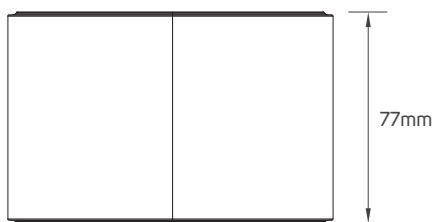

DIMENSIONS

671074 - 671075 - 671076

ACCESSORIES

Code No.	Model No.	Body Color	Body Material
671115	ILSRLLC03	chrome	iron
671118	ILSRLLFD03	white	flexible PC

ACCESSORIES DIMENSIONS

671118 - Diffuser

671115 - Connector