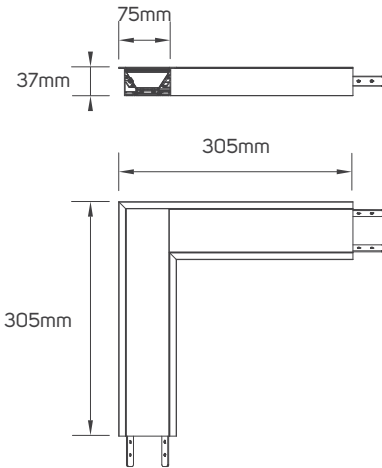

DIMENSIONS

671068 - 671069 - 671070

ACCESSORIES

Code No.	Model No.	Body Color	Body Material
671113	ILSRLLC01	chrome	iron
671116	ILSRLLFD01	white	flexible PC

ACCESSORIES DIMENSIONS

671116 - Diffuser

671113 - Connector

DIMENSIONS

671071 - 671072 - 671073

ACCESSORIES

Code No.	Model No.	Body Color	Body Material
671114	ILSRLLC02	chrome	iron
671117	ILSRLLFD02	white	flexible PC

ACCESSORIES DIMENSIONS

671117 - Diffuser

671114 - Connector

DIMENSIONS

671074 - 671075 - 671076

ACCESSORIES

Code No.	Model No.	Body Color	Body Material
671115	ILSRLLC03	chrome	iron
671118	ILSRLLFD03	white	flexible PC

ACCESSORIES DIMENSIONS

671118 - Diffuser

671115 - Connector