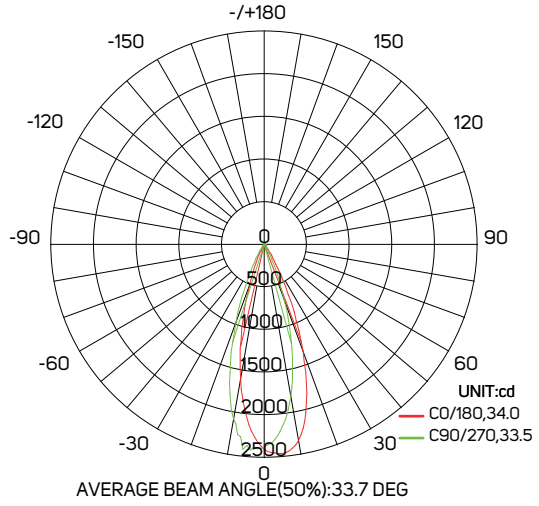

SPECIFICATIONS

Code No.	Model No.	Power	Lumen	Efficacy	CCT
5101515	ILS10D111M927WW01	10W	770lm	77lm/w	2700K
5101516	ILS10D111M930WW01	10W	790lm	79lm/w	3000K
5101517	ILS10D111M935WW01	10W	840lm	84lm/w	3500K
5101518	ILS10D111M940NW01	10W	880lm	88lm/w	4000K
5101519	ILS10D111M950DL01	10W	910lm	91lm/w	5000K
5101520	ILS15D111M927WW01	15W	1115lm	74.33lm/w	2700K
5101521	ILS15D111M930WW01	15W	1150lm	76.67lm/w	3000K
5101522	ILS15D111M935WW01	15W	1200lm	80lm/w	3500K
5101523	ILS15D111M940NW01	15W	1250lm	83.33lm/w	4000K
5101524	ILS15D111M950DL01	15W	1350lm	90lm/w	5000K

I DIMENSIONS

5101515 - 5101516 - 5101517 - 5101518 - 5101519 - 5101520 - 5101521 - 5101522 - 5101523 - 5101524

PHOTOMETRIC DATA

5101515

5101516

5101517

5101518

5101519