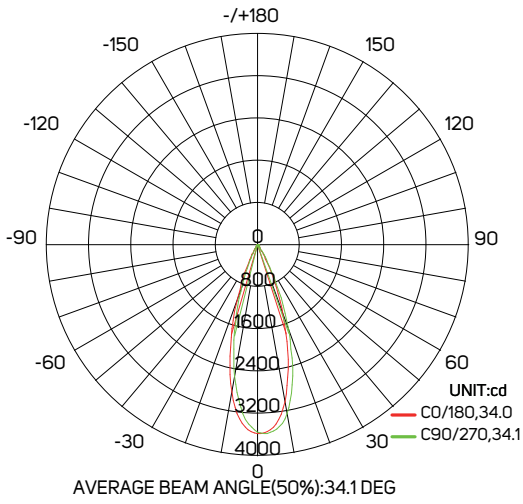

PHOTOMETRIC DATA

5101521