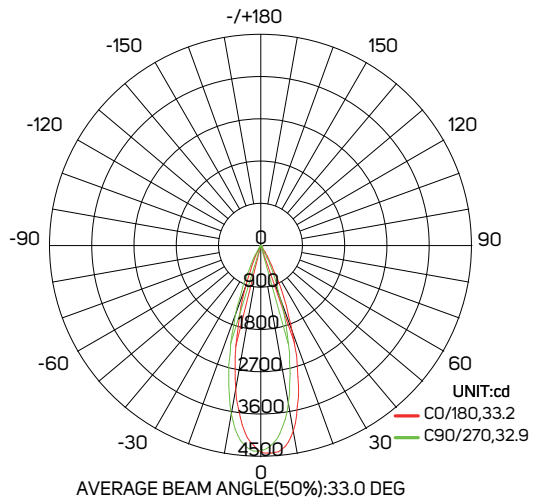

I DIMENSIONS

5101515 - 5101516 - 5101517 - 5101518 - 5101519 - 5101520 - 5101521 - 5101522 - 5101523 - 5101524

PHOTOMETRIC DATA

5101515

5101516

5101517

5101518

5101519

5101520

PHOTOMETRIC DATA

5101521

5101522

5101523

5101524

ACCESSORIES

Code No.	Model No.	Beam Angle	Body Color	Body Material	Type of Frame
5101525	ILS111M12L01	12°	transparent	PC	fixed
5101526	ILS111M24L01	24°	transparent	PC	fixed
5101697	ILS082FRMAR111W01	/	matt white	PC	fixed
5101698	ILS082FRMAR111S01	/	silver	PC	fixed
5101699	ILS082FRMAR111AS01	/	anti-glare silver	PC	fixed
5101700	ILS082FRMAR111AB01	/	anti-glare black	PC	fixed
5101701	ILS082FRMAR111B01	/	matt black	PC	fixed
5101702	ILS082FRMAR111ACG01	/	anti-glare chrome gold	PC	fixed
5101703	ILS082FRMAR111RG01	/	anti-glare rose gold	PC	fixed