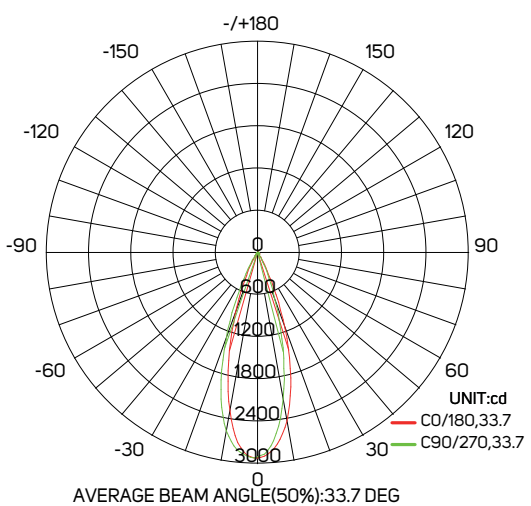

SPECIFICATIONS

Code No.	Model No.	Power	Lumen	Efficacy	CCT
5101515	ILS10D111M927WW01	10W	770lm	77lm/w	2700K
5101516	ILS10D111M930WW01	10W	790lm	79lm/w	3000K
5101517	ILS10D111M935WW01	10W	840lm	84lm/w	3500K
5101518	ILS10D111M940NW01	10W	880lm	88lm/w	4000K
5101519	ILS10D111M950DL01	10W	910lm	91lm/w	5000K
5101520	ILS15D111M927WW01	15W	1115lm	74.33lm/w	2700K
5101521	ILS15D111M930WW01	15W	1150lm	76.67lm/w	3000K
5101522	ILS15D111M935WW01	15W	1200lm	80lm/w	3500K
5101523	ILS15D111M940NW01	15W	1250lm	83.33lm/w	4000K
5101524	ILS15D111M950DL01	15W	1350lm	90lm/w	5000K

I DIMENSIONS

5101515 - 5101516 - 5101517 - 5101518 - 5101519 - 5101520 - 5101521 - 5101522 - 5101523 - 5101524

PHOTOMETRIC DATA

5101515

5101516

5101517

5101518

5101519