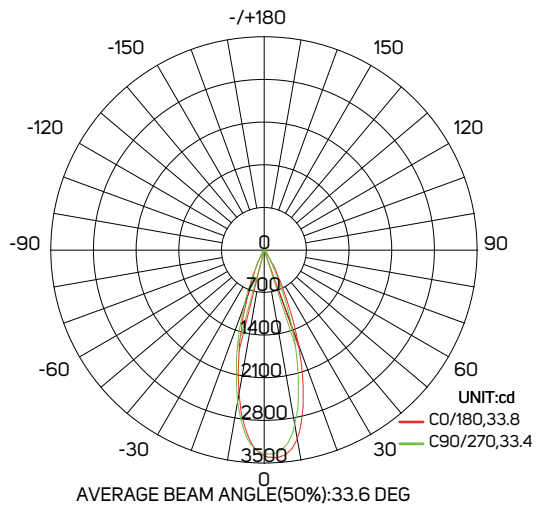

SPECIFICATIONS

Code No.	Model No.	Power	Lumen	Efficacy	CCT
5101515	ILS10D111M927WW01	10W	770lm	77lm/w	2700K
5101516	ILS10D111M930WW01	10W	790lm	79lm/w	3000K
5101517	ILS10D111M935WW01	10W	840lm	84lm/w	3500K
5101518	ILS10D111M940NW01	10W	880lm	88lm/w	4000K
5101519	ILS10D111M950DL01	10W	910lm	91lm/w	5000K
5101520	ILS15D111M927WW01	15W	1115lm	74.33lm/w	2700K
5101521	ILS15D111M930WW01	15W	1150lm	76.67lm/w	3000K
5101522	ILS15D111M935WW01	15W	1200lm	80lm/w	3500K
5101523	ILS15D111M940NW01	15W	1250lm	83.33lm/w	4000K
5101524	ILS15D111M950DL01	15W	1350lm	90lm/w	5000K

I DIMENSIONS

5101515 - 5101516 - 5101517 - 5101518 - 5101519 - 5101520 - 5101521 - 5101522 - 5101523 - 5101524

PHOTOMETRIC DATA

5101515

5101516

5101517

5101518

5101519