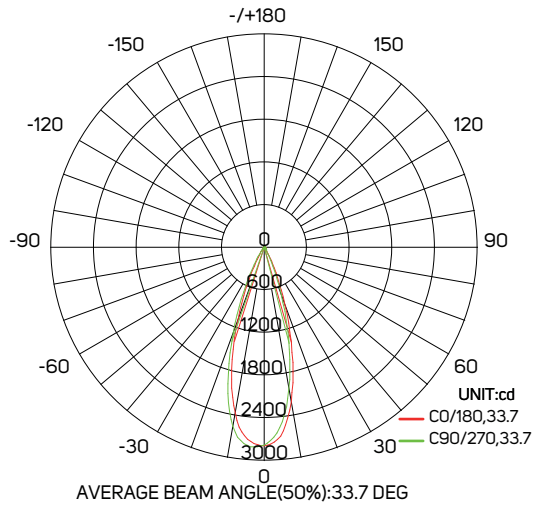

SPECIFICATIONS

Code No.	Model No.	Power	Lumen	Efficacy	CCT
5101515	ILS10D111M927WW01	10W	770lm	77lm/w	2700K
5101516	ILS10D111M930WW01	10W	790lm	79lm/w	3000K
5101517	ILS10D111M935WW01	10W	840lm	84lm/w	3500K
5101518	ILS10D111M940NW01	10W	880lm	88lm/w	4000K
5101519	ILS10D111M950DL01	10W	910lm	91lm/w	5000K
5101520	ILS15D111M927WW01	15W	1115lm	74.33lm/w	2700K
5101521	ILS15D111M930WW01	15W	1150lm	76.67lm/w	3000K
5101522	ILS15D111M935WW01	15W	1200lm	80lm/w	3500K
5101523	ILS15D111M940NW01	15W	1250lm	83.33lm/w	4000K
5101524	ILS15D111M950DL01	15W	1350lm	90lm/w	5000K

I DIMENSIONS

5101515 - 5101516 - 5101517 - 5101518 - 5101519 - 5101520 - 5101521 - 5101522 - 5101523 - 5101524

PHOTOMETRIC DATA

5101515

5101516

5101517

5101518

5101519