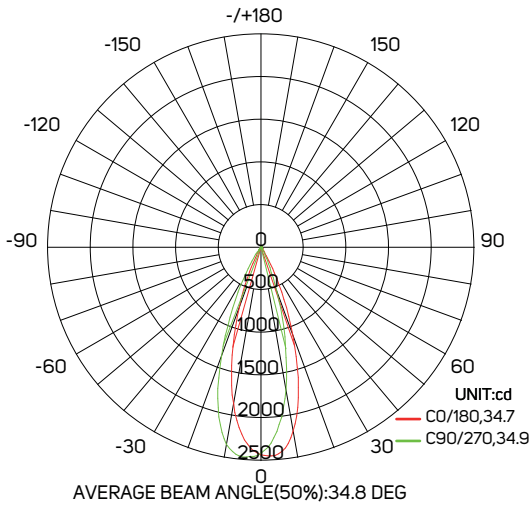

SPECIFICATIONS

Code No.	Model No.	Power	Lumen	Efficacy	CCT
5101515	ILS10D111M927WW01	10W	770lm	77lm/w	2700K
5101516	ILS10D111M930WW01	10W	790lm	79lm/w	3000K
5101517	ILS10D111M935WW01	10W	840lm	84lm/w	3500K
5101518	ILS10D111M940NW01	10W	880lm	88lm/w	4000K
5101519	ILS10D111M950DL01	10W	910lm	91lm/w	5000K
5101520	ILS15D111M927WW01	15W	1115lm	74.33lm/w	2700K
5101521	ILS15D111M930WW01	15W	1150lm	76.67lm/w	3000K
5101522	ILS15D111M935WW01	15W	1200lm	80lm/w	3500K
5101523	ILS15D111M940NW01	15W	1250lm	83.33lm/w	4000K
5101524	ILS15D111M950DL01	15W	1350lm	90lm/w	5000K

I DIMENSIONS

5101515 - 5101516 - 5101517 - 5101518 - 5101519 - 5101520 - 5101521 - 5101522 - 5101523 - 5101524

PHOTOMETRIC DATA

5101515

5101516

5101517

5101518

5101519