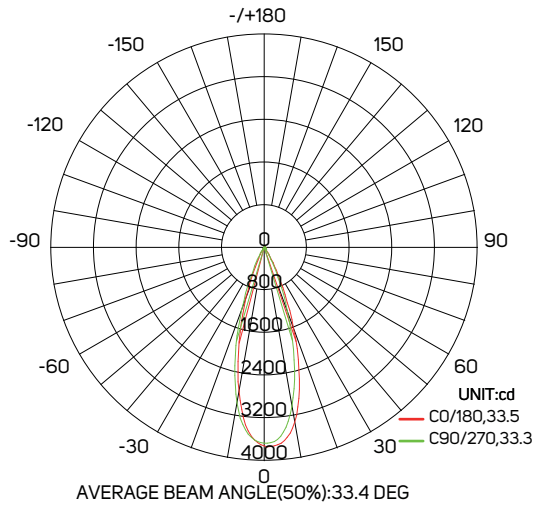

PHOTOMETRIC DATA

5101521

5101522

5101523

5101524