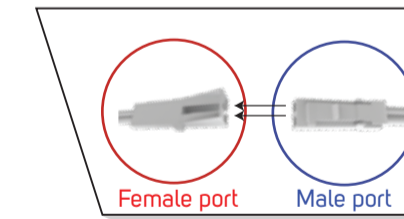

مقبس ثلاثي
3 Pin Male
Wireless receiver Connector

توصيل في الكهرباء 220 فولت
Power 220V

محول 24/60/100 واط
Driver 24W/60W/100W
(LI71200579, LI71200580, LI71200581)

وصلة تمديد السلك
Cable Extention and Cable Connector
(LI71200584)

وصلة تمديد السلك
Cable Extention and Cable Connector

الضاءة
Light