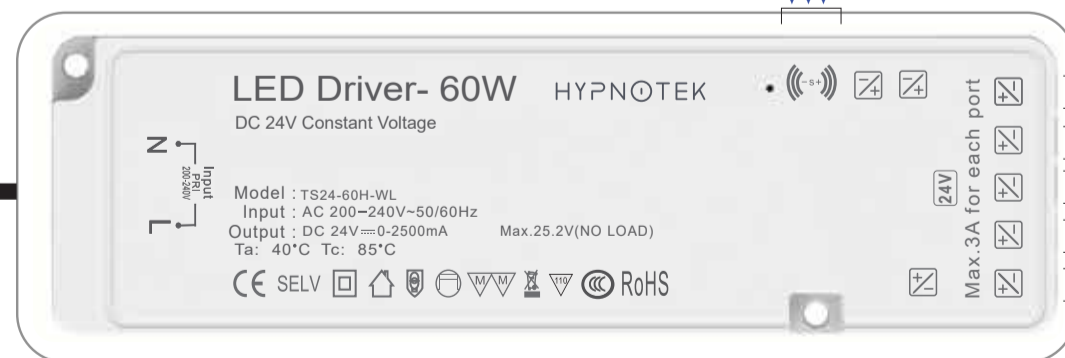

التركييب الاسلكي Wireless Connection

مفتاح وحساس خزان لاسلكي
Touchless & Door
Sensor Switch
(LI71200594)

حساس لاسلكي
PIR
Sensor Switch
(LI71200595)

مفتاح لاسلكي
Touch Dimmer Switch
(LI71200593)

مستقبل
Wireless Control Receiver
(LI71200596)

مقبس ثلاثي
3 Pin Male
Wireless receiver Connector

توصيل في الكهرباء 220 فولت
Power 220V

محول 24/60/100 واط
Driver 24W/60W/100W
(LI71200579, LI71200580, LI71200581)

وصلة تمديد السلك
Cable Extention and Cable Connector
(LI71200584)

وصلة تمديد السلك
Cable Extention and Cable Connector

الضاءة
Light