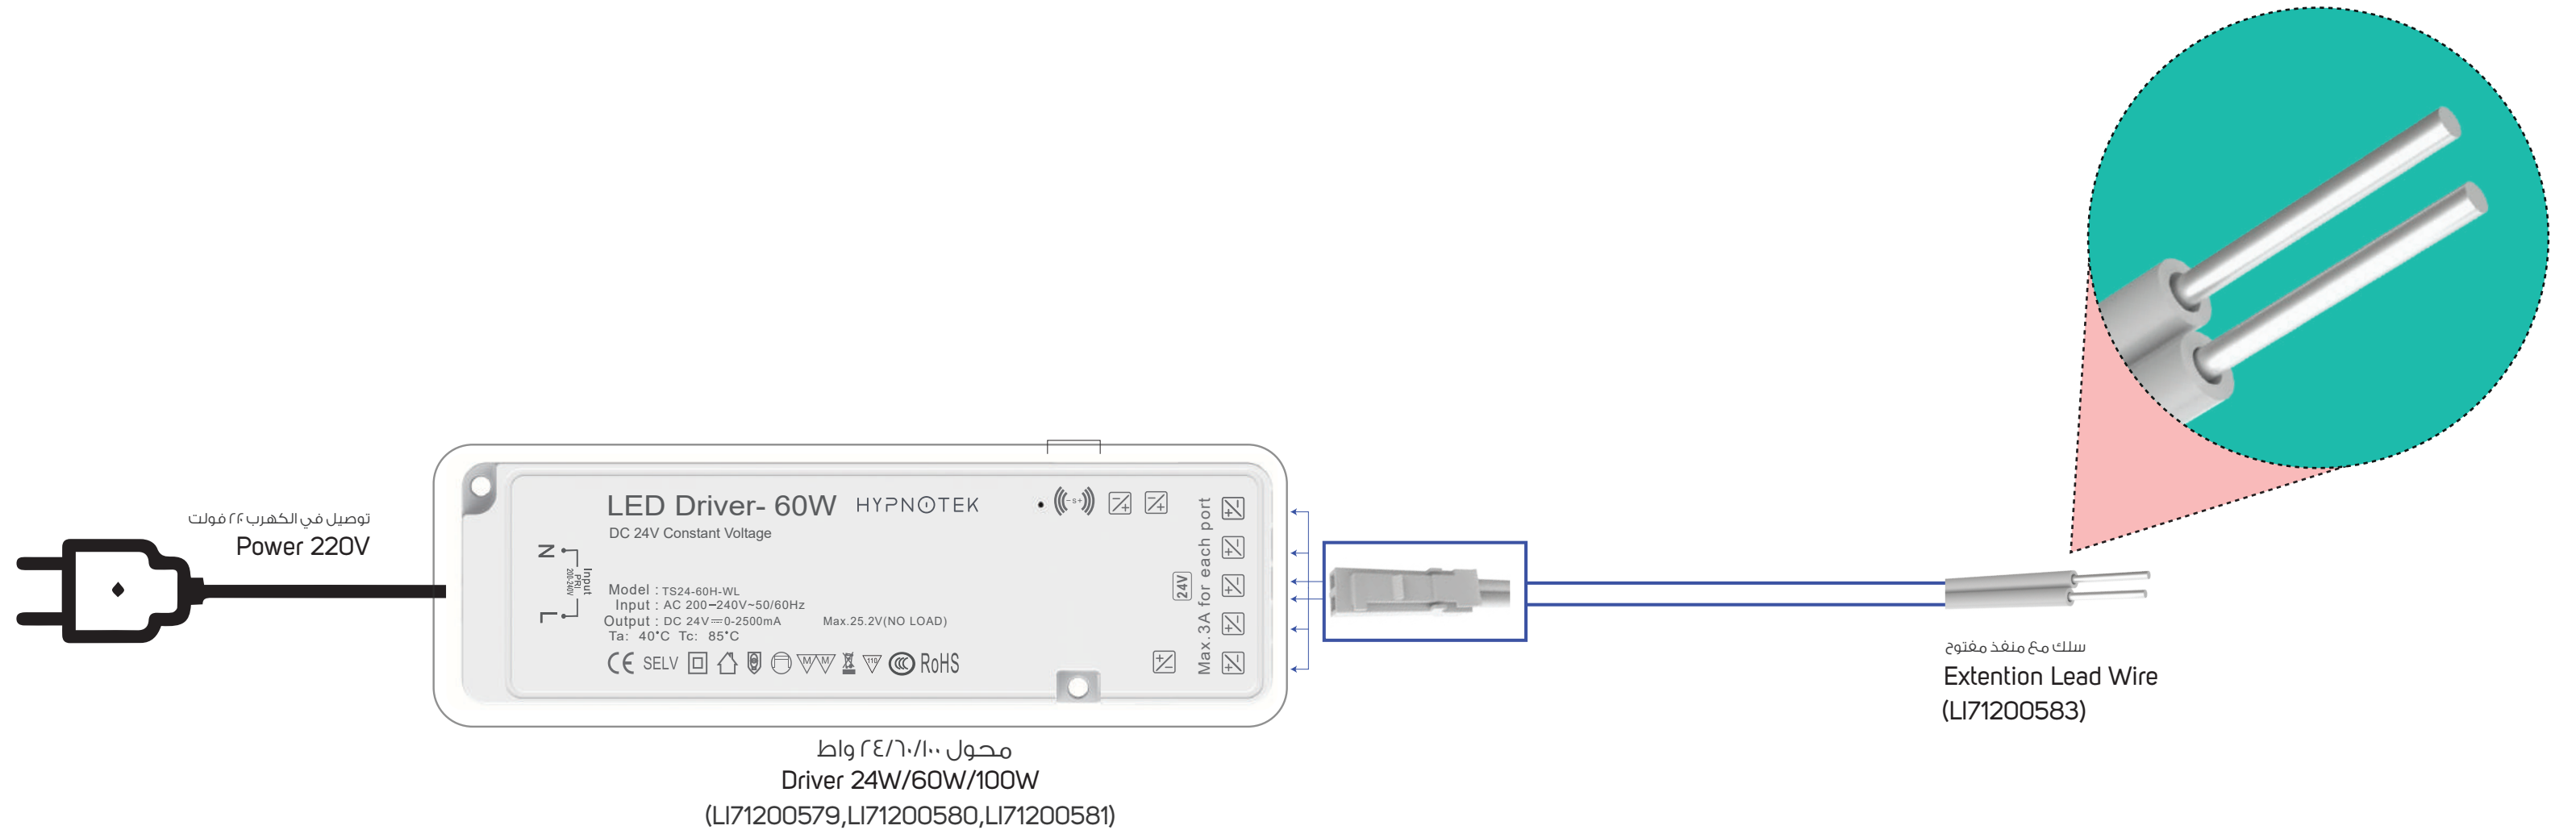

Use this extention to connect any low voltage light

استخدام هذا النوع من الأسلاك لت تركيب اي نوع من الإضاءة ذات الجهد المنخفض