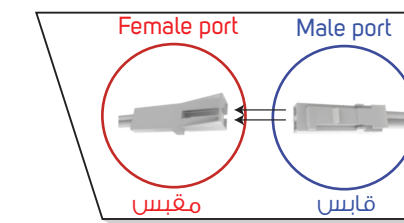

التركيب اللاسلكي Wireless Connection

مفتاح وحساس خزائن لاسلكي
Touchless & Door
Sensor Switch
(LI71200594)

حساس لاسلكي
PIR
Sensor Switch
(LI71200595)

مفتاح لاسلكي
Touch Dimmer Switch
(LI71200593)

مستقبل
Wireless Control Receiver
(LI71200596)

مقبس ثلاثي
3 Pin Male
Wireless receiver Connector

توصيل في الكهرباء 220 فولت
Power 220V

محول 24/60/100 واط
Driver 24W/60W/100W
(LI71200579, LI71200580, LI71200581)

وصلة تمديد السلك
Cable Extention and Cable Connector
(LI71200584)

وصلة تمديد السلك
Cable Extention and Cable Connector

إضاءة
Light

Wired Connection to control one switch in single driver

طريقة تركيب سلكي للتحكم بالمفتاح عبر محول واحد

Use this extention to connect any low voltage light