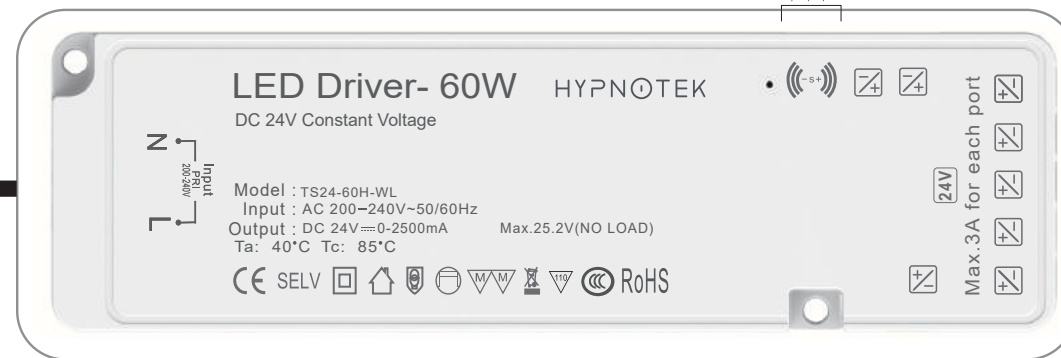

التركيب اللاسلكي Wireless Connection

مفتاح وحساس خزائن لاسلكي
Touchless & Door
Sensor Switch
(LI71200594)

حساس لاسلكي
PIR
Sensor Switch
(LI71200595)

مفتاح لاسلكي
Touch Dimmer Switch
(LI71200593)

مستقبل
Wireless Control Receiver
(LI71200596)

مقبس ثلاثي
3 Pin Male
Wireless receiver Connector

توصيل في الكهرباء 220 فولت
Power 220V

محول 24/60/100 واط
Driver 24W/60W/100W
(LI71200579, LI71200580, LI71200581)

وصلة تمديد السلك
Cable Extention and Cable Connector
(LI71200584)

وصلة تمديد السلك
Cable Extention and Cable Connector

إضاءة
Light

Wired Connection to control one switch in single driver

طريقة تركيب سلكي للتحكم بالمفتاح عبر محول واحد

Use this extention to connect any low voltage light