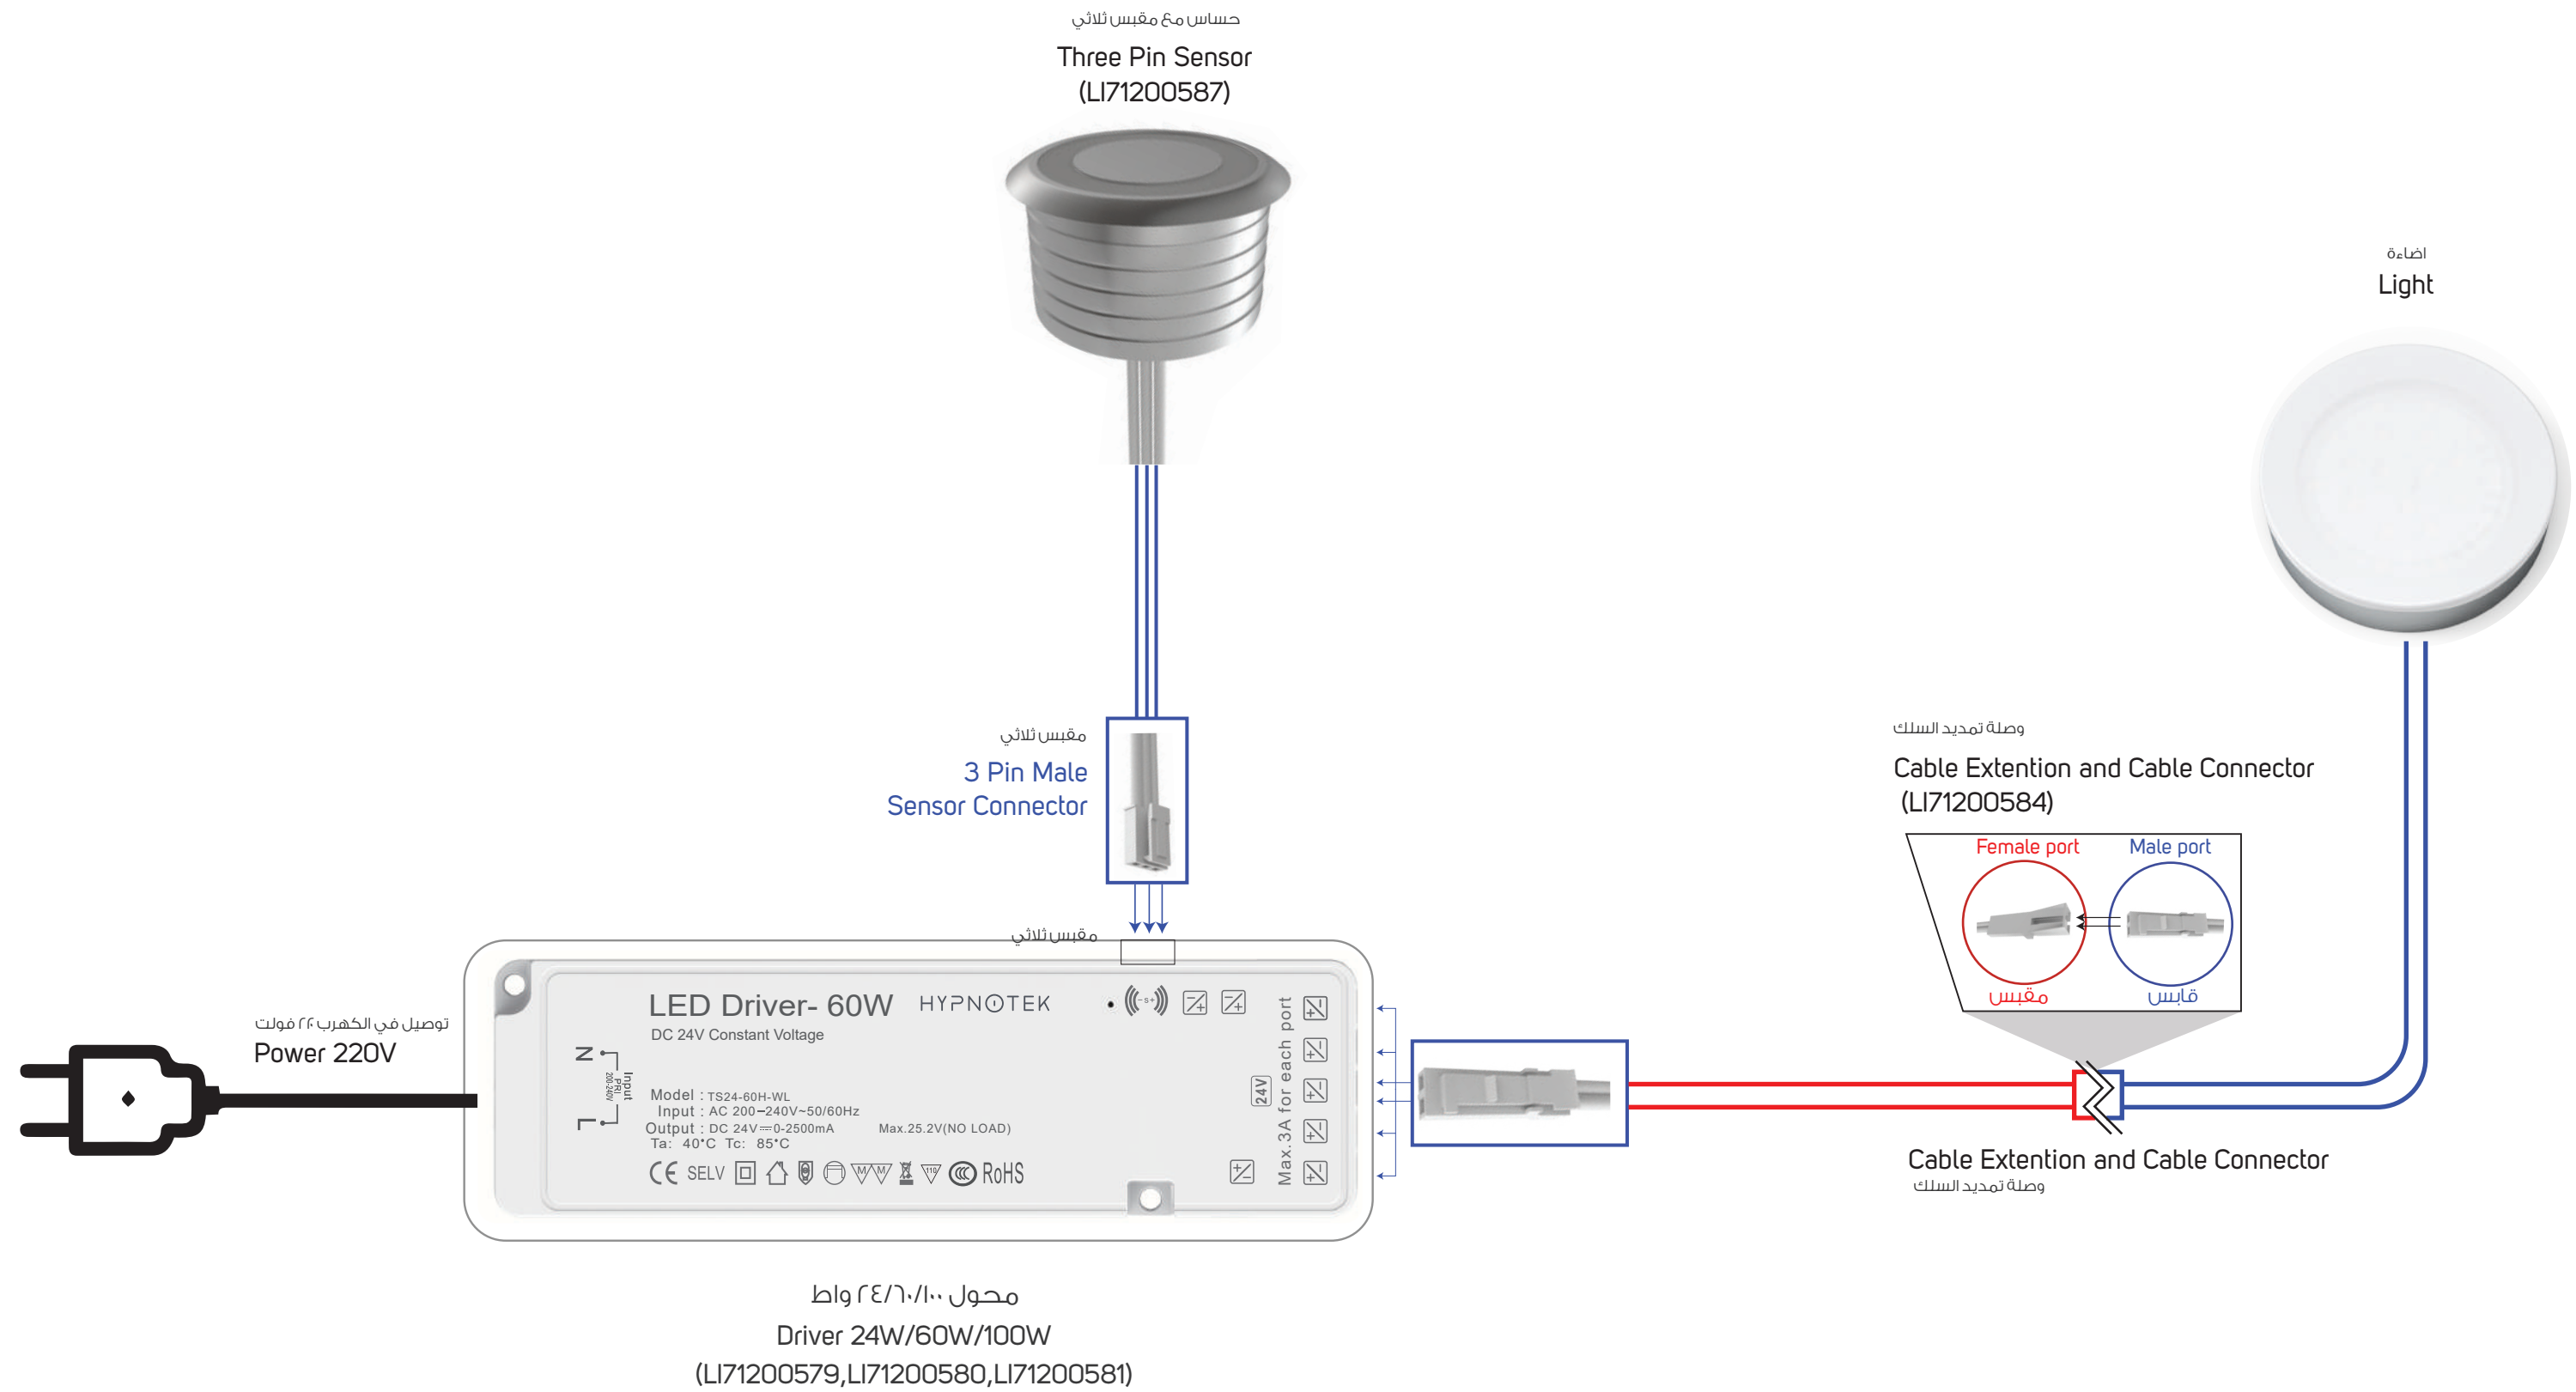

التركيب اللاسلكي Wireless Connection

مفتاح وحساس خزائن لاسلكي
Touchless & Door
Sensor Switch
(LI71200594)

حساس لاسلكي
PIR
Sensor Switch
(LI71200595)

مفتاح لاسلكي
Touch Dimmer Switch
(LI71200593)

مستقبل
Wireless Control Receiver
(LI71200596)

مقبس ثلاثي
3 Pin Male
Wireless receiver Connector

توصيل في الكهرباء 220 فولت
Power 220V

محول 24/60/100 واط
Driver 24W/60W/100W
(LI71200579, LI71200580, LI71200581)

وصلة تمديد السلك
Cable Extention and Cable Connector
(LI71200584)

وصلة تمديد السلك
Cable Extention and Cable Connector

إضاءة
Light

Wired Connection to control one switch in single driver

طريقة تركيب سلكي للتحكم بالمفتاح عبر محول واحد

Use this extention to connect any low voltage light