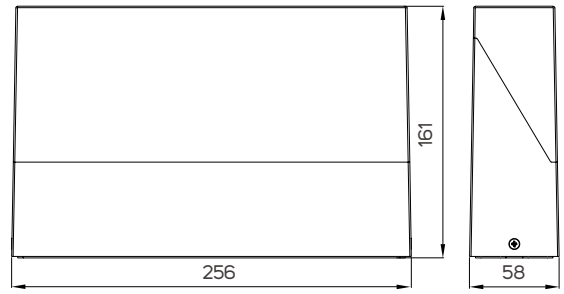

SPECIFICATIONS

Code No.	Model No.	Power	Body Color	Body Material
541102	ILS13WLWW02	13	Dark Gray	Aluminum
541103	ILS13WLWW03	13	Dark Gray	Aluminum
541104	ILS7WLWW04	7	Dark Gray	Aluminum
541105	ILS13WLWW04	13	Dark Gray	Aluminum
541106	ILS7WLWW05	7	Dark Gray	Aluminum
541107	ILS13WLWW05	13	Dark Gray	Aluminum
541108	ILS11WLWW01	11	Dark Gray	Aluminum
541109	ILS7WLWW06	7	Dark Gray	Aluminum
541110	ILS13WLWW06	13	Dark Gray	Aluminum
541111	ILS7WLWW07	7	Dark Gray	Aluminum

DIMENSIONS

Code No.	Model No.	Width	Length	Height
541102	ILS13WLWW02	232	70	135
541103	ILS13WLWW03	256	58	161
541104	ILS7WLWW04	180	65	114
541105	ILS13WLWW04	123	250	74
541106	ILS7WLWW05	185	63	88
541107	ILS13WLWW05	270	100	58
541108	ILS11WLWW01	62	106	200
541109	ILS7WLWW06	137	82	86
541110	ILS13WLWW06	117	248	70
541111	ILS7WLWW07	83	175	64

DIMENSIONS

541102

541103

541104

541105

541106

541107

541108