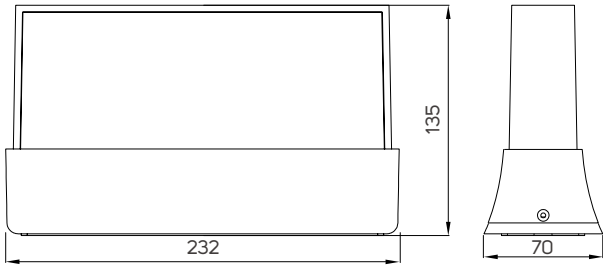

SPECIFICATIONS

Code No.	Model No.	Power	Body Color	Body Material
541102	ILS13WLWW02	13	Dark Gray	Aluminum
541103	ILS13WLWW03	13	Dark Gray	Aluminum
541104	ILS7WLWW04	7	Dark Gray	Aluminum
541105	ILS13WLWW04	13	Dark Gray	Aluminum
541106	ILS7WLWW05	7	Dark Gray	Aluminum
541107	ILS13WLWW05	13	Dark Gray	Aluminum
541108	ILS11WLWW01	11	Dark Gray	Aluminum
541109	ILS7WLWW06	7	Dark Gray	Aluminum
541110	ILS13WLWW06	13	Dark Gray	Aluminum
541111	ILS7WLWW07	7	Dark Gray	Aluminum

DIMENSIONS

Code No.	Model No.	Width	Length	Height
541102	ILS13WLWW02	232	70	135
541103	ILS13WLWW03	256	58	161
541104	ILS7WLWW04	180	65	114
541105	ILS13WLWW04	123	250	74
541106	ILS7WLWW05	185	63	88
541107	ILS13WLWW05	270	100	58
541108	ILS11WLWW01	62	106	200
541109	ILS7WLWW06	137	82	86
541110	ILS13WLWW06	117	248	70
541111	ILS7WLWW07	83	175	64

DIMENSIONS

541102

541103

541104

541105

541106

541107

541108