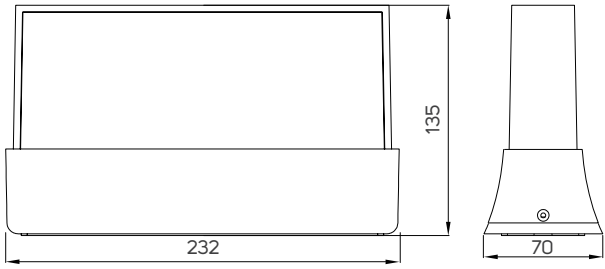

SPECIFICATIONS

Code No.	Model No.	Power	Body Color	Body Material
541102	ILS13WLWW02	13	Dark Gray	Aluminum
541103	ILS13WLWW03	13	Dark Gray	Aluminum
541104	ILS7WLWW04	7	Dark Gray	Aluminum
541105	ILS13WLWW04	13	Dark Gray	Aluminum
541106	ILS7WLWW05	7	Dark Gray	Aluminum
541107	ILS13WLWW05	13	Dark Gray	Aluminum
541108	ILS11WLWW01	11	Dark Gray	Aluminum
541109	ILS7WLWW06	7	Dark Gray	Aluminum
541110	ILS13WLWW06	13	Dark Gray	Aluminum
541111	ILS7WLWW07	7	Dark Gray	Aluminum

DIMENSIONS

Code No.	Model No.	Width	Length	Height
541102	ILS13WLWW02	232	70	135
541103	ILS13WLWW03	256	58	161
541104	ILS7WLWW04	180	65	114
541105	ILS13WLWW04	123	250	74
541106	ILS7WLWW05	185	63	88
541107	ILS13WLWW05	270	100	58
541108	ILS11WLWW01	62	106	200
541109	ILS7WLWW06	137	82	86
541110	ILS13WLWW06	117	248	70
541111	ILS7WLWW07	83	175	64

DIMENSIONS

541102

541103

541104

541105

541106

541107

541108