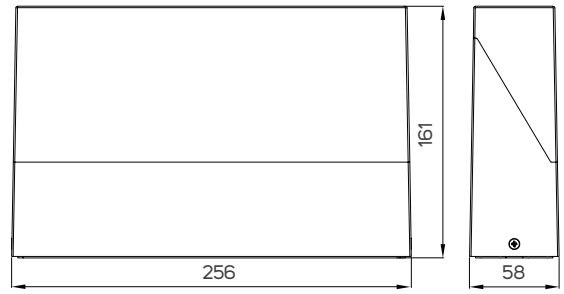

SPECIFICATIONS

Code No.	Model No.	Power	Body Color	Body Material
541102	ILS13WLWW02	13	Dark Gray	Aluminum
541103	ILS13WLWW03	13	Dark Gray	Aluminum
541104	ILS7WLWW04	7	Dark Gray	Aluminum
541105	ILS13WLWW04	13	Dark Gray	Aluminum
541106	ILS7WLWW05	7	Dark Gray	Aluminum
541107	ILS13WLWW05	13	Dark Gray	Aluminum
541108	ILS11WLWW01	11	Dark Gray	Aluminum
541109	ILS7WLWW06	7	Dark Gray	Aluminum
541110	ILS13WLWW06	13	Dark Gray	Aluminum
541111	ILS7WLWW07	7	Dark Gray	Aluminum

DIMENSIONS

Code No.	Model No.	Width	Length	Height
541102	ILS13WLWW02	232	70	135
541103	ILS13WLWW03	256	58	161
541104	ILS7WLWW04	180	65	114
541105	ILS13WLWW04	123	250	74
541106	ILS7WLWW05	185	63	88
541107	ILS13WLWW05	270	100	58
541108	ILS11WLWW01	62	106	200
541109	ILS7WLWW06	137	82	86
541110	ILS13WLWW06	117	248	70
541111	ILS7WLWW07	83	175	64

DIMENSIONS

541102

541103

541104

541105

541106

541107

541108