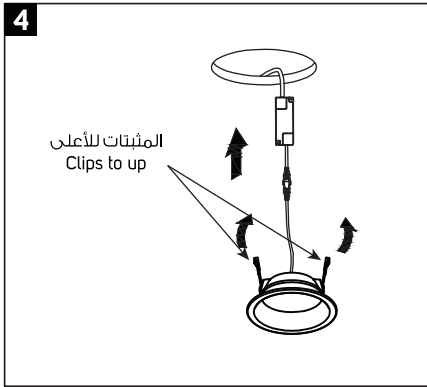

تنبيهات:

- 1- يجب تثبيت المنتج حسب الجهد المقنن والتأكد من توصيل سلك التأريض.
- 2- يجب أن تتم عملية التركيب والتثبيت بواسطة فني مختص مع التأكد من فصل التيار الكهربائي.
- 3- عند حدوث أي تلف بالسلك الكهربائي للمنتج أو وجود أي خطر، اتصل حالاً بفني مختص للقيام بإجراءات السلامة اللازمة.
- 4- يرجى التأكد من فصل التيار الكهربائي قبل التثبيت، وذلك لمنع حدوث صدمة كهربائية.
- 5- اتصال من النوع Y في حالة تلف الكبل المرن الخارجي أو سلك المصباح، يجب استبدال السلك من قبل الشركة المصنعة أو وكيل الخدمة أو أي شخص لديه نفس المؤهلات لتجنب الخطر.
- 6- لا يجوز تركيب هذا المصباح على السقف المعرض للتلف والتشوه، يجب أن توضع سماكة العزل الموصى بها للنموذج الفعلي.
- 7- نصيحة: "لا تقم بطلاء السقف بعد تركيب المنتج، يجب أن تتم عملية الطلاء قبل التثبيت".

INSTALLATION STEPS

خطوات التركيب

CUTTING SIZE

إبعاد القص

ارتفاع القص H48mm قطر ٩٠ ملم Ø90mm مقاس القص قطر ٧٠ ملم Ø70mm	ارتفاع القص H53mm قطر ١٢٠ ملم Ø120mm مقاس القص قطر ١٠٠ ملم Ø100mm	ارتفاع القص H66mm قطر ١٦٠ ملم Ø160mm مقاس القص قطر ١٤٠ ملم Ø140mm	ارتفاع القص H86mm قطر ٢٢٠ ملم Ø220mm مقاس القص قطر ٢٠٠ ملم Ø200mm

IP20

IP44