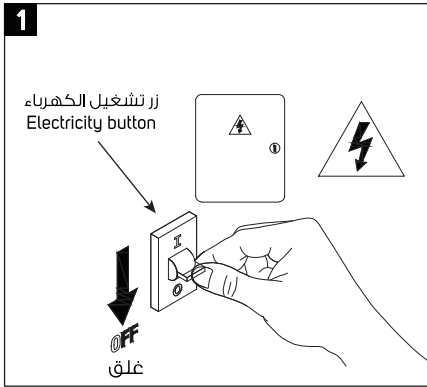

تنبيهات:

- 1- يجب تثبيت المنتج حسب الجهد المقنن والتأكد من توصيل سلك التأريض.
- 2- يجب أن تتم عملية التركيب والتثبيت بواسطة فني مختص مع التأكد من فصل التيار الكهربائي.
- 3- عند حدوث أي تلف بالسلك الكهربائي للمنتج أو وجود أي خطر، اتصل حالاً بفني مختص للقيام بإجراءات السلامة اللازمة.
- 4- يرجى التأكد من فصل التيار الكهربائي قبل التثبيت، وذلك لمنع حدوث صدمة كهربائية.
- 5- اتصال من النوع Y في حالة تلف الكبل المرن الخارجي أو سلك المصباح، يجب استبدال السلك من قبل الشركة المصنعة أو وكيل الخدمة أو أي شخص لديه نفس المؤهلات لتجنب الخطر.
- 6- لا يجوز تركيب هذا المصباح على السقف المعرض للتلف والتشوه، يجب أن توضع سماكة العزل الموصى بها للنموذج الفعلي.
- 7- نصيحة: "لا تقم بطلاء السقف بعد تركيب المنتج، يجب أن تتم عملية الطلاء قبل التثبيت".

INSTALLATION STEPS

خطوات التركيب

CUTTING SIZE

إبعاد القص

ارتفاع القص H48mm قطر ٩٠ ملم Ø90mm مقاس القص قطر ٧٠ ملم Ø70mm	ارتفاع القص H53mm قطر ١٢٠ ملم Ø120mm مقاس القص قطر ١٠٠ ملم Ø100mm	ارتفاع القص H66mm قطر ١٦٠ ملم Ø160mm مقاس القص قطر ١٤٠ ملم Ø140mm	ارتفاع القص H86mm قطر ٢٢٠ ملم Ø220mm مقاس القص قطر ٢٠٠ ملم Ø200mm

IP20

IP44