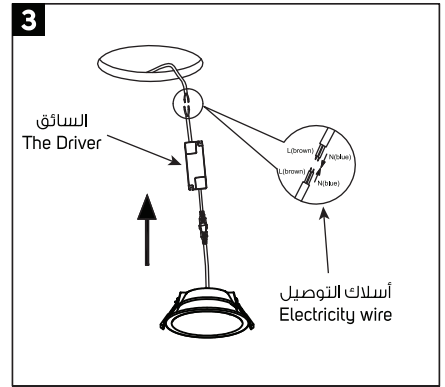

تنبيهات:

- 1- يجب تثبيت المنتج حسب الجهد المقنن والتأكد من توصيل سلك التأريض.
- 2- يجب أن تتم عملية التركيب والتثبيت بواسطة فني مختص مع التأكد من فصل التيار الكهربائي.
- 3- عند حدوث أي تلف بالسلك الكهربائي للمنتج أو وجود أي خطر، اتصل حالاً بفني مختص للقيام بإجراءات السلامة اللازمة.
- 4- يرجى التأكد من فصل التيار الكهربائي قبل التثبيت، وذلك لمنع حدوث صدمة كهربائية.
- 5- اتصال من النوع Y في حالة تلف الكبل المرن الخارجي أو سلك المصباح، يجب استبدال السلك من قبل الشركة المصنعة أو وكيل الخدمة أو أي شخص لديه نفس المؤهلات لتجنب الخطر.
- 6- لا يجوز تركيب هذا المصباح على السقف المعرض للتلف والتشوه، يجب أن توضع سماكة العزل الموصى بها للنموذج الفعلي.
- 7- نصيحة: "لا تقم بطلاء السقف بعد تركيب المنتج، يجب أن تتم عملية الطلاء قبل التثبيت".

INSTALLATION STEPS

خطوات التركيب

CUTTING SIZE

إبعاد القص

ارتفاع القص H48mm قطر ٩٠ ملم Ø90mm مقاس القص قطر ٧٠ ملم Ø70mm	ارتفاع القص H53mm قطر ١٢٠ ملم Ø120mm مقاس القص قطر ١٠٠ ملم Ø100mm	ارتفاع القص H66mm قطر ١٦٠ ملم Ø160mm مقاس القص قطر ١٤٠ ملم Ø140mm	ارتفاع القص H86mm قطر ٢٢٠ ملم Ø220mm مقاس القص قطر ٢٠٠ ملم Ø200mm

IP20

IP44