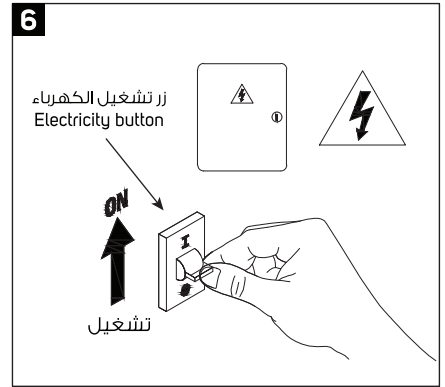

تنبيهات:

- 1- يجب تثبيت المنتج حسب الجهد المقنن والتأكد من توصيل سلك التأريض.
- 2- يجب أن تتم عملية التركيب والتثبيت بواسطة فني مختص مع التأكد من فصل التيار الكهربائي.
- 3- عند حدوث أي تلف بالسلك الكهربائي للمنتج أو وجود أي خطر، اتصل حالاً بفني مختص للقيام بإجراءات السلامة اللازمة.
- 4- يرجى التأكد من فصل التيار الكهربائي قبل التثبيت، وذلك لمنع حدوث صدمة كهربائية.
- 5- اتصال من النوع Y في حالة تلف الكبل المرن الخارجي أو سلك المصباح، يجب استبدال السلك من قبل الشركة المصنعة أو وكيل الخدمة أو أي شخص لديه نفس المؤهلات لتجنب الخطر.
- 6- لا يجوز تركيب هذا المصباح على السقف المعرض للتلف والتشوه، يجب أن توضع سماكة العزل الموصى بها للنموذج الفعلي.
- 7- نصيحة: "لا تقم بطلاء السقف بعد تركيب المنتج، يجب أن تتم عملية الطلاء قبل التثبيت".

INSTALLATION STEPS

خطوات التركيب

CUTTING SIZE

إبعاد القص

ارتفاع القص H48mm قطر ٩٠ ملم Ø90mm مقاس القص قطر ٧٠ ملم Ø70mm	ارتفاع القص H53mm قطر ١٢٠ ملم Ø120mm مقاس القص قطر ١٠٠ ملم Ø100mm	ارتفاع القص H66mm قطر ١٦٠ ملم Ø160mm مقاس القص قطر ١٤٠ ملم Ø140mm	ارتفاع القص H86mm قطر ٢٢٠ ملم Ø220mm مقاس القص قطر ٢٠٠ ملم Ø200mm

IP20

IP44