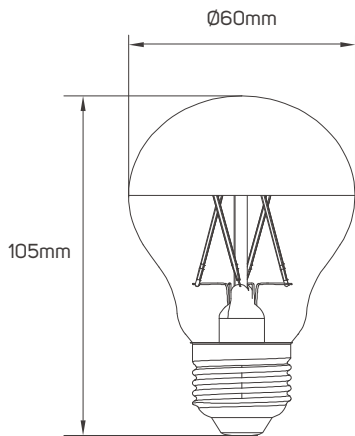

## SPECIFICATIONS

Code No.	Model No.	Power	Lumen	Efficacy	Lamp Holder Type
612705	ILS4.5WE14DFG45L927WWS01	4.5W	400lm	89lm/W	E14
612706	ILS4.5WE27DFG45L927WWS01	4.5W	400lm	89lm/W	E27
612707	ILS7WE27DFA60L927WWS01	7W	680lm	97lm/W	E27
612708	ILS9WE27DFA60L927WWS01	9W	900lm	100lm/W	E27
612709	ILS9WE27DFG80L927WWS01	9W	900lm	100lm/W	E27
612710	ILS9WE27DFG95L927WWS01	9W	900lm	100lm/W	E27
612711	ILS9WE27DFG125L927WWS01	9W	900lm	100lm/W	E27

## DIMENSIONS

612705

612706

612707 - 612708

612709

612710

612711