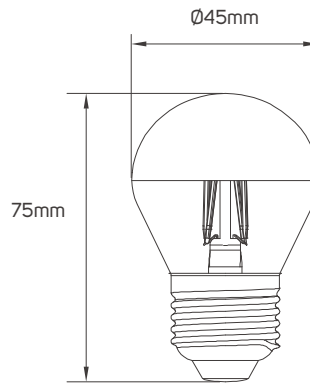

## TECHNICAL OPERATING & ELECTRICAL DATA

IP Rating	IP20
CRI	90
Body Color	Silver+Glass
Body Material	Glass
Lumen	from 400 to 900lm/M+/-10%
CCT	2700K
Voltage	AC220-240V
Frequency	50/60Hz
Beam Angle	330°
Dimmable or Not	Dimmable
Directional or Non Directional	Non-Directional
Fixed or Adjustable	Fixed
Life Span	15,000hrs

## SPECIFICATIONS

Code No.	Model No.	Power	Lumen	Efficacy	Lamp Holder Type
612705	ILS4.5WE14DFG45L927WWS01	4.5W	400lm	89lm/W	E14
612706	ILS4.5WE27DFG45L927WWS01	4.5W	400lm	89lm/W	E27
612707	ILS7WE27DFA60L927WWS01	7W	680lm	97lm/W	E27
612708	ILS9WE27DFA60L927WWS01	9W	900lm	100lm/W	E27
612709	ILS9WE27DFG80L927WWS01	9W	900lm	100lm/W	E27
612710	ILS9WE27DFG95L927WWS01	9W	900lm	100lm/W	E27
612711	ILS9WE27DFG125L927WWS01	9W	900lm	100lm/W	E27

## DIMENSIONS

612705

612706

612707 - 612708

612709

612710

612711