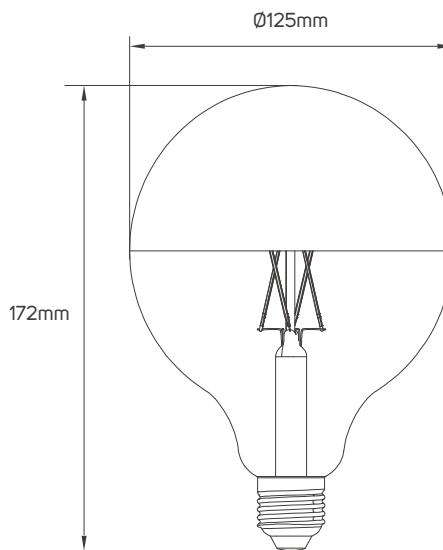

SPECIFICATIONS

Code No.	Model No.	Power	Lumen	Efficacy	Lamp Holder Type
612719	ILS4.5WE14DFG45L927WWRG01	4.5W	400lm	89lm/W	E14
612720	ILS4.5WE27DFG45L927WWRG01	4.5W	400lm	89lm/W	E27
612721	ILS7WE27DFA60L927WWRG01	7W	680lm	97lm/W	E27
612722	ILS9WE27DFA60L927WWRG01	9W	900lm	100lm/W	E27
612723	ILS9WE27DFG80L927WWRG01	9W	900lm	100lm/W	E27
612724	ILS9WE27DFG95L927WWRG01	9W	900lm	100lm/W	E27
612725	ILS9WE27DFG125L927WWRG01	9W	900lm	100m/W	E27

DIMENSIONS

612719

612720

612721 - 612722

612723

612724

612725

APPLICATION PICTURE