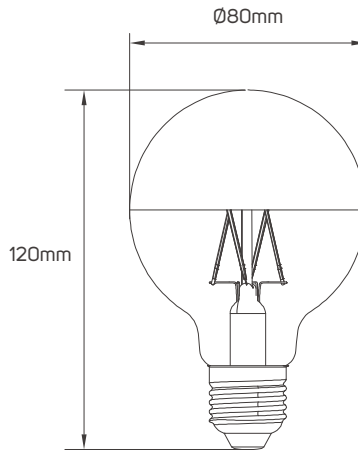

SPECIFICATIONS

Code No.	Model No.	Power	Lumen	Efficacy	Lamp Holder Type
612719	ILS4.5WE14DFG45L927WWRG01	4.5W	400lm	89lm/W	E14
612720	ILS4.5WE27DFG45L927WWRG01	4.5W	400lm	89lm/W	E27
612721	ILS7WE27DFA60L927WWRG01	7W	680lm	97lm/W	E27
612722	ILS9WE27DFA60L927WWRG01	9W	900lm	100lm/W	E27
612723	ILS9WE27DFG80L927WWRG01	9W	900lm	100lm/W	E27
612724	ILS9WE27DFG95L927WWRG01	9W	900lm	100lm/W	E27
612725	ILS9WE27DFG125L927WWRG01	9W	900lm	100m/W	E27

DIMENSIONS

612719

612720

612721 - 612722

612723

612724

612725

APPLICATION PICTURE