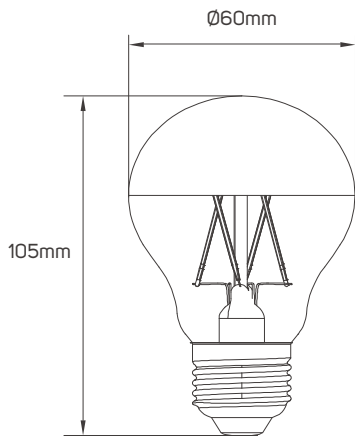

SPECIFICATIONS

Code No.	Model No.	Power	Lumen	Efficacy	Lamp Holder Type
612719	ILS4.5WE14DFG45L927WWRG01	4.5W	400lm	89lm/W	E14
612720	ILS4.5WE27DFG45L927WWRG01	4.5W	400lm	89lm/W	E27
612721	ILS7WE27DFA60L927WWRG01	7W	680lm	97lm/W	E27
612722	ILS9WE27DFA60L927WWRG01	9W	900lm	100lm/W	E27
612723	ILS9WE27DFG80L927WWRG01	9W	900lm	100lm/W	E27
612724	ILS9WE27DFG95L927WWRG01	9W	900lm	100lm/W	E27
612725	ILS9WE27DFG125L927WWRG01	9W	900lm	100m/W	E27

DIMENSIONS

612719

612720

612721 - 612722

612723

612724

612725

APPLICATION PICTURE