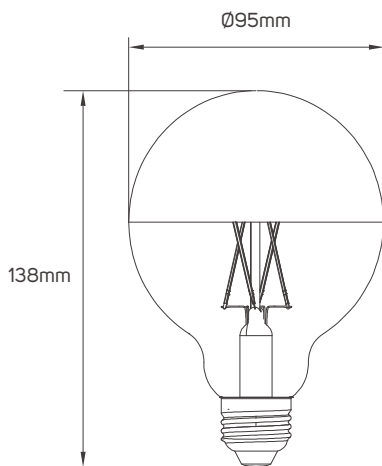

SPECIFICATIONS

Code No.	Model No.	Power	Lumen	Efficacy	Lamp Holder Type
612719	ILS4.5WE14DFG45L927WWRG01	4.5W	400lm	89lm/W	E14
612720	ILS4.5WE27DFG45L927WWRG01	4.5W	400lm	89lm/W	E27
612721	ILS7WE27DFA60L927WWRG01	7W	680lm	97lm/W	E27
612722	ILS9WE27DFA60L927WWRG01	9W	900lm	100lm/W	E27
612723	ILS9WE27DFG80L927WWRG01	9W	900lm	100lm/W	E27
612724	ILS9WE27DFG95L927WWRG01	9W	900lm	100lm/W	E27
612725	ILS9WE27DFG125L927WWRG01	9W	900lm	100m/W	E27

DIMENSIONS

612719

612720

612721 - 612722

612723

612724

612725

APPLICATION PICTURE