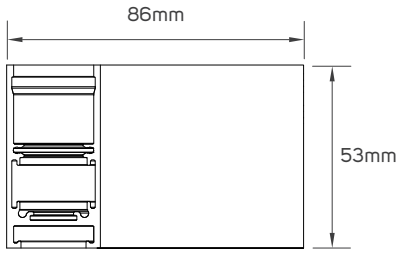

DIMENSIONS

613643 - 613644

613645 - 613646

613647 - 613648

613649 - 613650

ACCESSORIES

Code No.	Model No.	Body Color	Body Material	Power
613669	ILS1M4RTLB01	sandy black	aluminum	/
613670	ILS2M4RTLB01	sandy black	aluminum	/
613671	ILS3M4RTLB01	sandy black	aluminum	/
613672	ILS1M4RTLB02	sandy black	aluminum	/
613673	ILS2M4RTLB02	sandy black	aluminum	/
613674	ILS3M4RTLB02	sandy black	aluminum	/
613675	ILS48VPSTRK01	sandy black	plastic	150W
613676	ILSRATR01	sandy black	aluminum	/
613677	ILSRATR02	sandy black	aluminum	/
613678	ILSSMATR01	sandy black	aluminum	/
613679	ILSSMATR02	sandy black	aluminum	/
613680	ILSCITR01	sandy black	plastic	/
613681	ILSCLTR01	sandy black	plastic	/
613682	ILSPKITTR01	nickle	steel	/
613683	ILSTKITTR01	sliver	aluminum	/

ACCESSORIES DIMENSIONS

613669 - 613670 - 613671

613672- 613673 - 613674

613676

613677

ACCESSORIES DIMENSIONS

613678

613679

613675

613680

613681

ACCESSORIES DIMENSIONS

613682

613683

APPLICATION PICTURE

LED MAGNETIC TRACK LIGHT SERIES