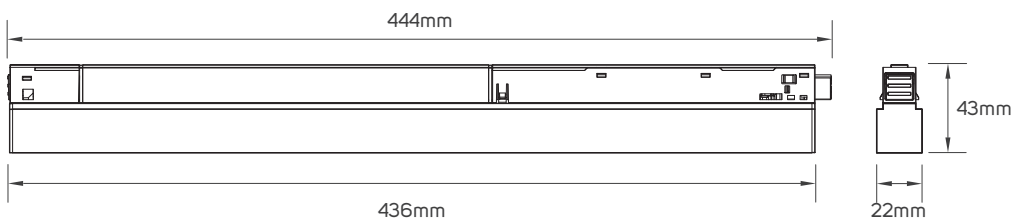

DIMENSIONS

613643 - 613644

613645 - 613646

613647 - 613648

613649 - 613650

ACCESSORIES

Code No.	Model No.	Body Color	Body Material	Power
613669	ILS1M4RTLB01	sandy black	aluminum	/
613670	ILS2M4RTLB01	sandy black	aluminum	/
613671	ILS3M4RTLB01	sandy black	aluminum	/
613672	ILS1M4RTLB02	sandy black	aluminum	/
613673	ILS2M4RTLB02	sandy black	aluminum	/
613674	ILS3M4RTLB02	sandy black	aluminum	/
613675	ILS48VPSTRK01	sandy black	plastic	150W
613676	ILSRATR01	sandy black	aluminum	/
613677	ILSRATR02	sandy black	aluminum	/
613678	ILSSMATR01	sandy black	aluminum	/
613679	ILSSMATR02	sandy black	aluminum	/
613680	ILSCITR01	sandy black	plastic	/
613681	ILSCLTR01	sandy black	plastic	/
613682	ILSPKITTR01	nickle	steel	/
613683	ILSTKITTR01	sliver	aluminum	/