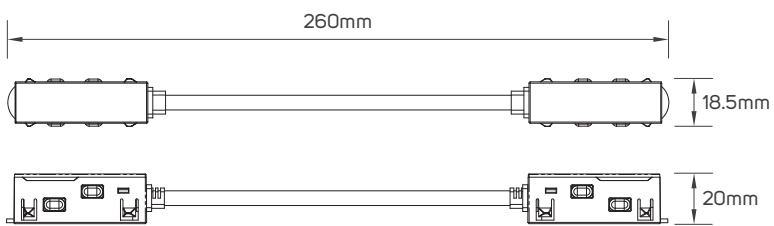

ACCESSORIES DIMENSIONS

613678

613679

613675

613680

613681