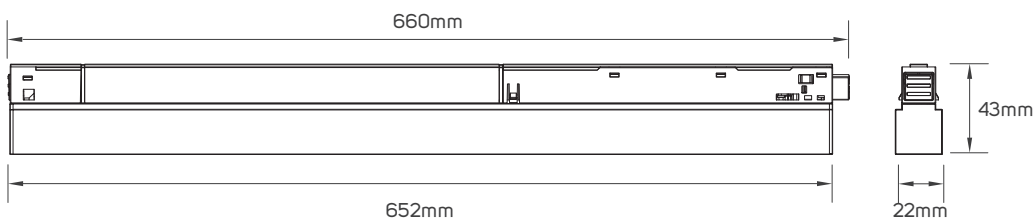

DIMENSIONS

613643 - 613644

613645 - 613646

613647 - 613648

613649 - 613650

ACCESSORIES

Code No.	Model No.	Body Color	Body Material	Power
613669	ILS1M4RTLB01	sandy black	aluminum	/
613670	ILS2M4RTLB01	sandy black	aluminum	/
613671	ILS3M4RTLB01	sandy black	aluminum	/
613672	ILS1M4RTLB02	sandy black	aluminum	/
613673	ILS2M4RTLB02	sandy black	aluminum	/
613674	ILS3M4RTLB02	sandy black	aluminum	/
613675	ILS48VPSTRK01	sandy black	plastic	150W
613676	ILSRATR01	sandy black	aluminum	/
613677	ILSRATR02	sandy black	aluminum	/
613678	ILSSMATR01	sandy black	aluminum	/
613679	ILSSMATR02	sandy black	aluminum	/
613680	ILSCITR01	sandy black	plastic	/
613681	ILSCLTR01	sandy black	plastic	/
613682	ILSPKITTR01	nickle	steel	/
613683	ILSTKITTR01	sliver	aluminum	/