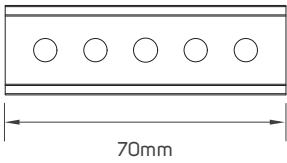

DIMENSIONS

613643 - 613644

613645 - 613646

613647 - 613648

613649 - 613650

ACCESSORIES

Code No.	Model No.	Body Color	Body Material	Power
613669	ILS1M4RTLB01	sandy black	aluminum	/
613670	ILS2M4RTLB01	sandy black	aluminum	/
613671	ILS3M4RTLB01	sandy black	aluminum	/
613672	ILS1M4RTLB02	sandy black	aluminum	/
613673	ILS2M4RTLB02	sandy black	aluminum	/
613674	ILS3M4RTLB02	sandy black	aluminum	/
613675	ILS48VPSTRK01	sandy black	plastic	150W
613676	ILSRATR01	sandy black	aluminum	/
613677	ILSRATR02	sandy black	aluminum	/
613678	ILSSMATR01	sandy black	aluminum	/
613679	ILSSMATR02	sandy black	aluminum	/
613680	ILSCITR01	sandy black	plastic	/
613681	ILSCLTR01	sandy black	plastic	/
613682	ILSPKITTR01	nickle	steel	/
613683	ILSTKITTR01	sliver	aluminum	/

ACCESSORIES DIMENSIONS

613669 - 613670 - 613671

613672- 613673 - 613674

613676

613677

ACCESSORIES DIMENSIONS

613678

613679

613675

613680

613681

ACCESSORIES DIMENSIONS

613682

613683

APPLICATION PICTURE

LED MAGNETIC TRACK LIGHT SERIES