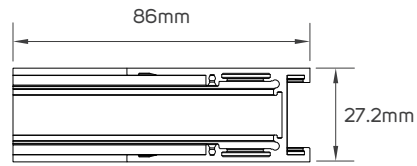

DIMENSIONS

613643 - 613644

613645 - 613646

613647 - 613648

613649 - 613650

ACCESSORIES

Code No.	Model No.	Body Color	Body Material	Power
613669	ILS1M4RTLB01	sandy black	aluminum	/
613670	ILS2M4RTLB01	sandy black	aluminum	/
613671	ILS3M4RTLB01	sandy black	aluminum	/
613672	ILS1M4RTLB02	sandy black	aluminum	/
613673	ILS2M4RTLB02	sandy black	aluminum	/
613674	ILS3M4RTLB02	sandy black	aluminum	/
613675	ILS48VPSTRK01	sandy black	plastic	150W
613676	ILSRATR01	sandy black	aluminum	/
613677	ILSRATR02	sandy black	aluminum	/
613678	ILSSMATR01	sandy black	aluminum	/
613679	ILSSMATR02	sandy black	aluminum	/
613680	ILSCITR01	sandy black	plastic	/
613681	ILSCLTR01	sandy black	plastic	/
613682	ILSPKITTR01	nickle	steel	/
613683	ILSTKITTR01	sliver	aluminum	/

ACCESSORIES DIMENSIONS

613669 - 613670 - 613671

613672- 613673 - 613674

613676

613677

ACCESSORIES DIMENSIONS

613678

613679