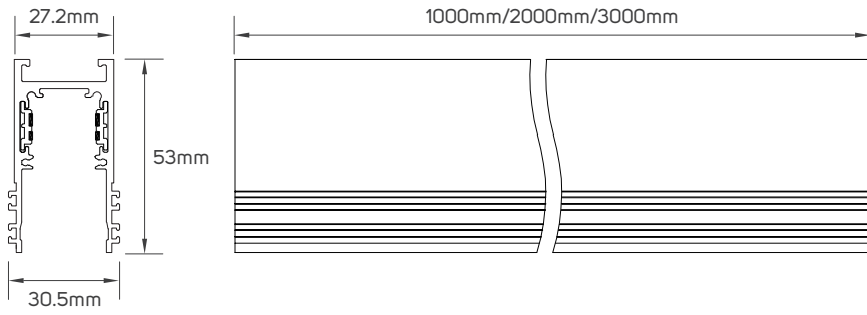

DIMENSIONS

613643 - 613644

613645 - 613646

613647 - 613648

613649 - 613650

ACCESSORIES

Code No.	Model No.	Body Color	Body Material	Power
613669	ILS1M4RTLB01	sandy black	aluminum	/
613670	ILS2M4RTLB01	sandy black	aluminum	/
613671	ILS3M4RTLB01	sandy black	aluminum	/
613672	ILS1M4RTLB02	sandy black	aluminum	/
613673	ILS2M4RTLB02	sandy black	aluminum	/
613674	ILS3M4RTLB02	sandy black	aluminum	/
613675	ILS48VPSTRK01	sandy black	plastic	150W
613676	ILSRATR01	sandy black	aluminum	/
613677	ILSRATR02	sandy black	aluminum	/
613678	ILSSMATR01	sandy black	aluminum	/
613679	ILSSMATR02	sandy black	aluminum	/
613680	ILSCITR01	sandy black	plastic	/
613681	ILSCLTR01	sandy black	plastic	/
613682	ILSPKITTR01	nickle	steel	/
613683	ILSTKITTR01	sliver	aluminum	/

ACCESSORIES DIMENSIONS

613669 - 613670 - 613671

613672- 613673 - 613674

613676

613677

ACCESSORIES DIMENSIONS

613678

613679