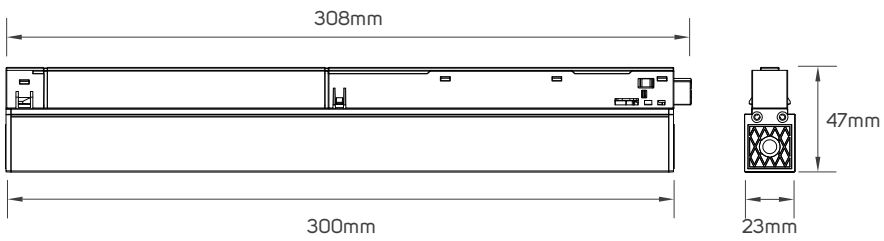

DIMENSIONS

613643 - 613644

613645 - 613646

613647 - 613648

613649 - 613650

ACCESSORIES

Code No.	Model No.	Body Color	Body Material	Power
613669	ILS1M4RTLB01	sandy black	aluminum	/
613670	ILS2M4RTLB01	sandy black	aluminum	/
613671	ILS3M4RTLB01	sandy black	aluminum	/
613672	ILS1M4RTLB02	sandy black	aluminum	/
613673	ILS2M4RTLB02	sandy black	aluminum	/
613674	ILS3M4RTLB02	sandy black	aluminum	/
613675	ILS48VPSTRK01	sandy black	plastic	150W
613676	ILSRATR01	sandy black	aluminum	/
613677	ILSRATR02	sandy black	aluminum	/
613678	ILSSMATR01	sandy black	aluminum	/
613679	ILSSMATR02	sandy black	aluminum	/
613680	ILSCITR01	sandy black	plastic	/
613681	ILSCLTR01	sandy black	plastic	/
613682	ILSPKITTR01	nickle	steel	/
613683	ILSTKITTR01	sliver	aluminum	/

ACCESSORIES DIMENSIONS

613669 - 613670 - 613671

613672- 613673 - 613674

613676

613677

ACCESSORIES DIMENSIONS

613678

613679