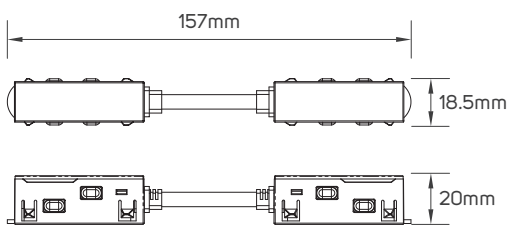

ACCESSORIES DIMENSIONS

613678

613679

613675

613680

613681