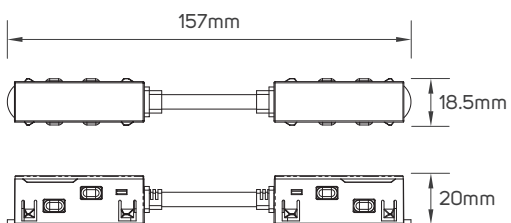

## DIMENSIONS

613665 - 613666

613667 - 613668

## ACCESSORIES DIMENSIONS

613669 - 613670 - 613671

613672- 613673 - 613674

613676

613677

## ACCESSORIES DIMENSIONS

613678

613679

613675

613680

613681

## ACCESSORIES DIMENSIONS

613682

613683

**LED MAGNETIC  
TRACK PENDANT LIGHT  
SERIES**

**BEYOND LIGHT..  
TO THE LAST DETAILS!**