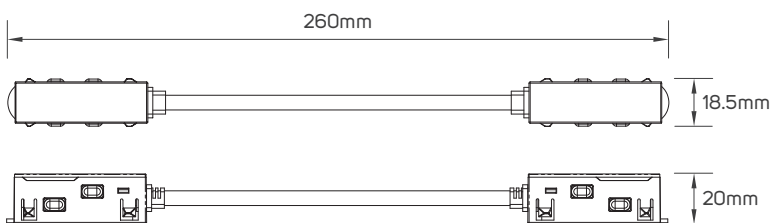

## ACCESSORIES DIMENSIONS

613669 - 613670 - 613671

613672- 613673 - 613674

613676

613677

## ACCESSORIES DIMENSIONS

613678

613679

613675

613680

613681

## ACCESSORIES DIMENSIONS

613682

613683

**LED MAGNETIC  
TRACK PENDANT LIGHT  
SERIES**

**BEYOND LIGHT..  
TO THE LAST DETAILS!**