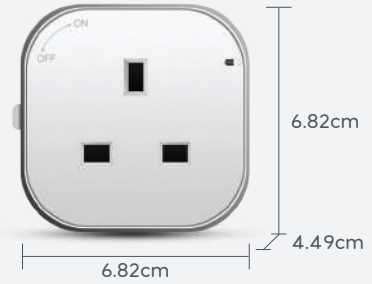

أقصى قدرة للتحمل
Maximum Load Wattage

3250w

درجة الحماية
IP Rate

IP20

الجهد الكهربائي
Voltage

250V 13A

التردد
Frequency

50/60Hz

مقيس 13 أمبير
13A Socket