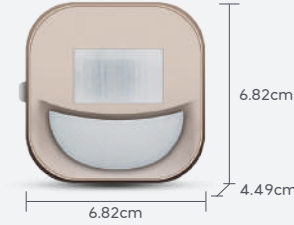

درجة حرارة اللون
Color Temperature
580-590K

درجة الحماية
IP Rate
IP20

التردد
Frequency
50/60Hz

القدرة الكهربائية
Watt
1w

الجهد الكهربائي
Voltage
250V 5mA

مصباح ليبي LED مع مستشعر حركة
Infrared LED night light