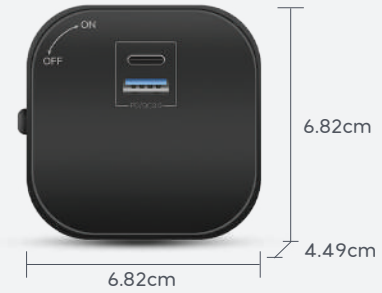

Type C output

DC 5V/3A,9V/3A,12V/3A,15V/3A
20V/3.25A max 65W

USB output

DC 4.5V/5A,5V/4.5A,9V/3A
20V/2.25A max 45w

Type C + USB output

45W+18W (63W)

الجهد الكهربائي Voltage

250V

التردد Frequency

50/60Hz

درجة الحماية IP Rate

IP20

محول USB + Type C
USB + Type C Adaptor