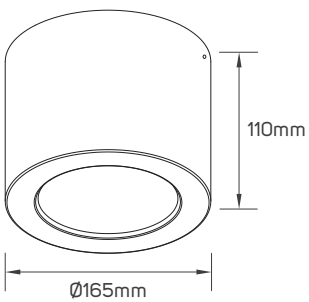

● 613128 - ● 613129 - Surface Mounted Kit