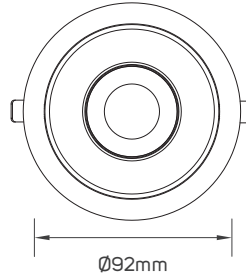

DIMENSIONS

613077 - 613078 - 613079 - 613080 - 613081 - 613082

613083 - 613084 - 613085 - 613086 - 613087 - 613088