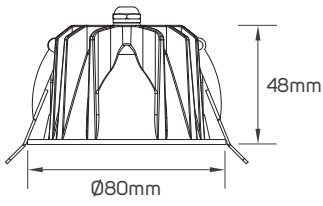

DIMENSIONS

613077 - 613078 - 613079 - 613080 - 613081 - 613082

613083 - 613084 - 613085 - 613086 - 613087 - 613088