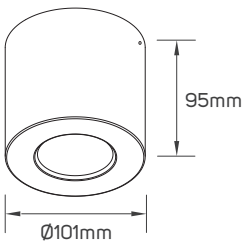

## SPECIFICATIONS

Code No.	Model No.	Body Color	Power	Lumen	Efficacy	CCT	Beam Angle	Cutting Size
613077	ILS9DLO930WW01	white	9W	610lm	67.78lm/w	3000K	24°	Ø70mm
613078	ILS9DLO940NW01	white	9W	640lm	71.11lm/w	4000K	24°	Ø70mm
613079	ILS9DLO950DL01	white	9W	660lm	73.33lm/w	5000K	24°	Ø70mm
613080	ILS9DLO930WW02	black	9W	610lm	67.78lm/w	3000K	24°	Ø70mm
613081	ILS9DLO940NW02	black	9W	640lm	71.11lm/w	4000K	24°	Ø70mm
613082	ILS9DLO950DL02	black	9W	660lm	73.33lm/w	5000K	24°	Ø70mm
613083	ILS15DLO930WW01	white	15W	1120lm	74.67lm/w	3000K	24°	Ø100mm
613084	ILS15DLO940NW01	white	15W	1130lm	75.33lm/w	4000K	24°	Ø100mm
613085	ILS15DLO950DL01	white	15W	1140lm	76lm/w	5000K	24°	Ø100mm
613086	ILS15DLO930WW02	black	15W	1120lm	74.67lm/w	3000K	24°	Ø100mm
613087	ILS15DLO940NW02	black	15W	1130lm	75.33lm/w	4000K	24°	Ø100mm
613088	ILS15DLO950DL02	black	15W	1140lm	76lm/w	5000K	24°	Ø100mm
613089	ILS20DLO930WW02	white	20W	1450lm	72.5lm/w	3000K	36°	Ø140mm
613090	ILS20DLO940NW02	white	20W	1510lm	75.5lm/w	4000K	36°	Ø140mm
613091	ILS20DLO950DL02	white	20W	1550lm	77.5lm/w	5000K	36°	Ø140mm
613092	ILS20DLO930WW01	black	20W	1450lm	72.5lm/w	3000K	36°	Ø140mm
613093	ILS20DLO940NW01	black	20W	1510lm	75.5lm/w	4000K	36°	Ø140mm
613094	ILS20DLO950DL01	black	20W	1550lm	77.5lm/w	5000K	36°	Ø140mm

## DIMENSIONS

613077 - 613078 - 613079 - 613080 - 613081 - 613082

613083 - 613084 - 613085 - 613086 - 613087 - 613088

613089 - 613090 - 613091 - 613092 - 613093 - 613094

613095 - 613096 - 613097 - 613098 - 613099 - 613100

## ACCESSORIES DIMENSIONS

● 613112 - ● 613113 - ● 613114 - Reflector

● 613115 - ● 613116 - ● 613117 - Reflector

● 613118 - ● 613119 - ● 613120 - Reflector

● 613121 - ● 613122 - ● 613123 - Reflector

● 613124 - ● 613125 - Surface Mounted Kit

## ACCESSORIES DIMENSIONS

614219 - 614220 - 614319 - Lens

614221 - 614222 - 614320 - Lens

614323 - Lens

614324 - Lens