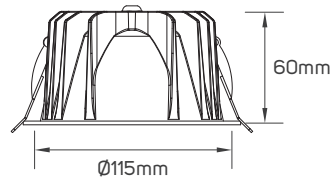

DIMENSIONS

613077 - 613078 - 613079 - 613080 - 613081 - 613082

613083 - 613084 - 613085 - 613086 - 613087 - 613088