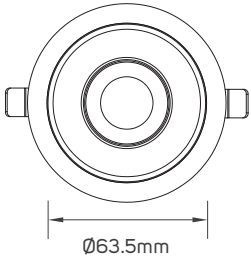

DIMENSIONS

613077 - 613078 - 613079 - 613080 - 613081 - 613082

613083 - 613084 - 613085 - 613086 - 613087 - 613088