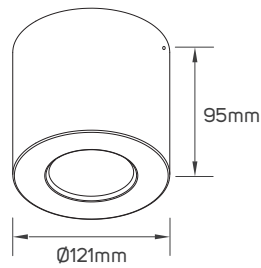

## SPECIFICATIONS

Code No.	Model No.	Body Color	Power	Lumen	Efficacy	CCT	Beam Angle	Cutting Size
613077	ILS9DLO930WW01	white	9W	610lm	67.78lm/w	3000K	24°	Ø70mm
613078	ILS9DLO940NW01	white	9W	640lm	71.11lm/w	4000K	24°	Ø70mm
613079	ILS9DLO950DL01	white	9W	660lm	73.33lm/w	5000K	24°	Ø70mm
613080	ILS9DLO930WW02	black	9W	610lm	67.78lm/w	3000K	24°	Ø70mm
613081	ILS9DLO940NW02	black	9W	640lm	71.11lm/w	4000K	24°	Ø70mm
613082	ILS9DLO950DL02	black	9W	660lm	73.33lm/w	5000K	24°	Ø70mm
613083	ILS15DLO930WW01	white	15W	1120lm	74.67lm/w	3000K	24°	Ø100mm
613084	ILS15DLO940NW01	white	15W	1130lm	75.33lm/w	4000K	24°	Ø100mm
613085	ILS15DLO950DL01	white	15W	1140lm	76lm/w	5000K	24°	Ø100mm
613086	ILS15DLO930WW02	black	15W	1120lm	74.67lm/w	3000K	24°	Ø100mm
613087	ILS15DLO940NW02	black	15W	1130lm	75.33lm/w	4000K	24°	Ø100mm
613088	ILS15DLO950DL02	black	15W	1140lm	76lm/w	5000K	24°	Ø100mm
613089	ILS20DLO930WW02	white	20W	1450lm	72.5lm/w	3000K	36°	Ø140mm
613090	ILS20DLO940NW02	white	20W	1510lm	75.5lm/w	4000K	36°	Ø140mm
613091	ILS20DLO950DL02	white	20W	1550lm	77.5lm/w	5000K	36°	Ø140mm
613092	ILS20DLO930WW01	black	20W	1450lm	72.5lm/w	3000K	36°	Ø140mm
613093	ILS20DLO940NW01	black	20W	1510lm	75.5lm/w	4000K	36°	Ø140mm
613094	ILS20DLO950DL01	black	20W	1550lm	77.5lm/w	5000K	36°	Ø140mm

## DIMENSIONS

613077 - 613078 - 613079 - 613080 - 613081 - 613082

613083 - 613084 - 613085 - 613086 - 613087 - 613088

613089 - 613090 - 613091 - 613092 - 613093 - 613094

613095 - 613096 - 613097 - 613098 - 613099 - 613100

## ACCESSORIES DIMENSIONS

● 613112 - ● 613113 - ● 613114 - Reflector

● 613115 - ● 613116 - ● 613117 - Reflector

● 613118 - ● 613119 - ● 613120 - Reflector

● 613121 - ● 613122 - ● 613123 - Reflector

● 613124 - ● 613125 - Surface Mounted Kit

## ACCESSORIES DIMENSIONS

614219 - 614220 - 614319 - Lens

614221 - 614222 - 614320 - Lens

614323 - Lens

614324 - Lens