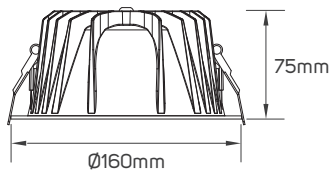

## SPECIFICATIONS

Code No.	Model No.	Body Color	Power	Lumen	Efficacy	CCT	Beam Angle	Cutting Size
613095	ILS37DLO930WW01	white	37W	2700lm	72.98lm/w	3000K	36°	Ø200mm
613096	ILS37DLO940NW01	white	37W	2900lm	78.38lm/w	4000K	36°	Ø200mm
613097	ILS37DLO950DL01	white	37W	3050lm	82.43lm/w	5000K	36°	Ø200mm
613098	ILS37DLO930WW02	black	37W	2700lm	72.97lm/w	3000K	36°	Ø200mm
613099	ILS37DLO940NW02	black	37W	2900lm	78.39lm/w	4000K	36°	Ø200mm
613100	ILS37DLO950DL02	black	37W	3050lm	82.43lm/w	5000K	36°	Ø200mm
613101	ILS55DLO930WW01	white	55W	4000lm	72.73lm/w	3000K	36°	Ø200mm
613102	ILS55DLO940NW01	white	55W	4300lm	78.18lm/w	4000K	36°	Ø200mm
613103	ILS55DLO950DL01	white	55W	4500lm	81.82lm/w	5000K	36°	Ø200mm
613104	ILS55DLO930WW02	black	55W	4000lm	72.73lm/w	3000K	36°	Ø200mm
613105	ILS55DLO940NW02	black	55W	4300lm	78.18lm/w	4000K	36°	Ø200mm
613106	ILS55DLO950DL02	black	55W	4500lm	81.82lm/w	5000K	36°	Ø200mm

## DIMENSIONS

613077 - 613078 - 613079 - 613080 - 613081 - 613082

613083 - 613084 - 613085 - 613086 - 613087 - 613088

613089 - 613090 - 613091 - 613092 - 613093 - 613094

613095 - 613096 - 613097 - 613098 - 613099 - 613100