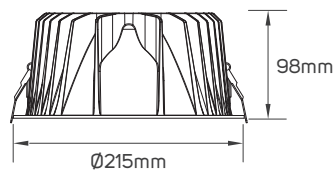

## SPECIFICATIONS

Code No.	Model No.	Body Color	Power	Lumen	Efficacy	CCT	Beam Angle	Cutting Size
613095	ILS37DLO930WW01	white	37W	2700lm	72.98lm/w	3000K	36°	Ø200mm
613096	ILS37DLO940NW01	white	37W	2900lm	78.38lm/w	4000K	36°	Ø200mm
613097	ILS37DLO950DL01	white	37W	3050lm	82.43lm/w	5000K	36°	Ø200mm
613098	ILS37DLO930WW02	black	37W	2700lm	72.97lm/w	3000K	36°	Ø200mm
613099	ILS37DLO940NW02	black	37W	2900lm	78.39lm/w	4000K	36°	Ø200mm
613100	ILS37DLO950DL02	black	37W	3050lm	82.43lm/w	5000K	36°	Ø200mm
613101	ILS55DLO930WW01	white	55W	4000lm	72.73lm/w	3000K	36°	Ø200mm
613102	ILS55DLO940NW01	white	55W	4300lm	78.18lm/w	4000K	36°	Ø200mm
613103	ILS55DLO950DL01	white	55W	4500lm	81.82lm/w	5000K	36°	Ø200mm
613104	ILS55DLO930WW02	black	55W	4000lm	72.73lm/w	3000K	36°	Ø200mm
613105	ILS55DLO940NW02	black	55W	4300lm	78.18lm/w	4000K	36°	Ø200mm
613106	ILS55DLO950DL02	black	55W	4500lm	81.82lm/w	5000K	36°	Ø200mm

## DIMENSIONS

613077 - 613078 - 613079 - 613080 - 613081 - 613082

613083 - 613084 - 613085 - 613086 - 613087 - 613088

613089 - 613090 - 613091 - 613092 - 613093 - 613094

613095 - 613096 - 613097 - 613098 - 613099 - 613100