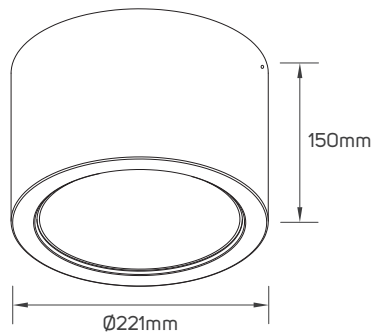

SPECIFICATIONS

Code No.	Model No.	Body Color	Power	Lumen	Efficacy	CCT	Beam Angle	Cutting Size
613095	ILS37DLO930WW01	white	37W	2700lm	72.98lm/w	3000K	36°	Ø200mm
613096	ILS37DLO940NW01	white	37W	2900lm	78.38lm/w	4000K	36°	Ø200mm
613097	ILS37DLO950DL01	white	37W	3050lm	82.43lm/w	5000K	36°	Ø200mm
613098	ILS37DLO930WW02	black	37W	2700lm	72.97lm/w	3000K	36°	Ø200mm
613099	ILS37DLO940NW02	black	37W	2900lm	78.39lm/w	4000K	36°	Ø200mm
613100	ILS37DLO950DL02	black	37W	3050lm	82.43lm/w	5000K	36°	Ø200mm
613101	ILS55DLO930WW01	white	55W	4000lm	72.73lm/w	3000K	36°	Ø200mm
613102	ILS55DLO940NW01	white	55W	4300lm	78.18lm/w	4000K	36°	Ø200mm
613103	ILS55DLO950DL01	white	55W	4500lm	81.82lm/w	5000K	36°	Ø200mm
613104	ILS55DLO930WW02	black	55W	4000lm	72.73lm/w	3000K	36°	Ø200mm
613105	ILS55DLO940NW02	black	55W	4300lm	78.18lm/w	4000K	36°	Ø200mm
613106	ILS55DLO950DL02	black	55W	4500lm	81.82lm/w	5000K	36°	Ø200mm

DIMENSIONS

613077 - 613078 - 613079 - 613080 - 613081 - 613082

613083 - 613084 - 613085 - 613086 - 613087 - 613088

613089 - 613090 - 613091 - 613092 - 613093 - 613094

613095 - 613096 - 613097 - 613098 - 613099 - 613100

613101 - 613102 - 613103 - 613104 - 613105 - 613106

ACCESSORIES DIMENSIONS

● 613112 - ● 613113 - ● 613114 - Reflector

● 613115 - ● 613116 - ● 613117 - Reflector

● 613118 - ● 613119 - ● 613120 - Reflector

● 613121 - ● 613122 - ● 613123 - Reflector

● 613124 - ● 613125 - Surface Mounted Kit

● 613126 - ● 613127 - Surface Mounted Kit

● 613128 - ● 613129 - Surface Mounted Kit

● 613130 - ● 613131 - Surface Mounted Kit

ACCESSORIES DIMENSIONS

614219 - 614220 - 614319 - Lens