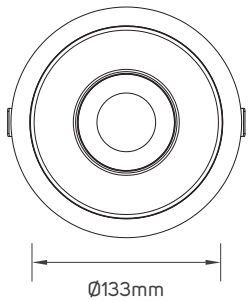

SPECIFICATIONS

Code No.	Model No.	Body Color	Power	Lumen	Efficacy	CCT	Beam Angle	Cutting Size
613077	ILS9DLO930WW01	white	9W	610lm	67.78lm/w	3000K	24°	Ø70mm
613078	ILS9DLO940NW01	white	9W	640lm	71.11lm/w	4000K	24°	Ø70mm
613079	ILS9DLO950DL01	white	9W	660lm	73.33lm/w	5000K	24°	Ø70mm
613080	ILS9DLO930WW02	black	9W	610lm	67.78lm/w	3000K	24°	Ø70mm
613081	ILS9DLO940NW02	black	9W	640lm	71.11lm/w	4000K	24°	Ø70mm
613082	ILS9DLO950DL02	black	9W	660lm	73.33lm/w	5000K	24°	Ø70mm
613083	ILS15DLO930WW01	white	15W	1120lm	74.67lm/w	3000K	24°	Ø100mm
613084	ILS15DLO940NW01	white	15W	1130lm	75.33lm/w	4000K	24°	Ø100mm
613085	ILS15DLO950DL01	white	15W	1140lm	76lm/w	5000K	24°	Ø100mm
613086	ILS15DLO930WW02	black	15W	1120lm	74.67lm/w	3000K	24°	Ø100mm
613087	ILS15DLO940NW02	black	15W	1130lm	75.33lm/w	4000K	24°	Ø100mm
613088	ILS15DLO950DL02	black	15W	1140lm	76lm/w	5000K	24°	Ø100mm
613089	ILS20DLO930WW02	white	20W	1450lm	72.5lm/w	3000K	36°	Ø140mm
613090	ILS20DLO940NW02	white	20W	1510lm	75.5lm/w	4000K	36°	Ø140mm
613091	ILS20DLO950DL02	white	20W	1550lm	77.5lm/w	5000K	36°	Ø140mm
613092	ILS20DLO930WW01	black	20W	1450lm	72.5lm/w	3000K	36°	Ø140mm
613093	ILS20DLO940NW01	black	20W	1510lm	75.5lm/w	4000K	36°	Ø140mm
613094	ILS20DLO950DL01	black	20W	1550lm	77.5lm/w	5000K	36°	Ø140mm

ACCESSORIES

Code No.	Model No.	Body Color	Body Material	Power	Voltage	Dimensions
613107	ILS8WACDLDO1	white	plastic	8W	AC220-240V	38x100x25mm
613108	ILS15WACDLDO1	white	plastic	15W	AC220-240V	42.5x116x28mm
613109	ILS20WACDLDO1	white	plastic	20W	AC220-240V	42.5x116x28mm
613110	ILS40WACDLDO1	white	plastic	40W	AC220-240V	45x150x30mm
613111	ILS60WACDLDO1	white	plastic	60W	AC220-240V	45x150x30mm

DIMENSIONS

613077 - 613078 - 613079 - 613080 - 613081 - 613082

613083 - 613084 - 613085 - 613086 - 613087 - 613088

613089 - 613090 - 613091 - 613092 - 613093 - 613094

613095 - 613096 - 613097 - 613098 - 613099 - 613100