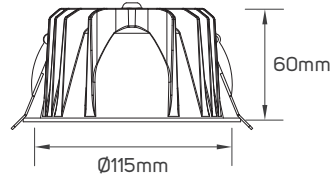

DIMENSIONS

613077 - 613078 - 613079 - 613080 - 613081 - 613082

613083 - 613084 - 613085 - 613086 - 613087 - 613088