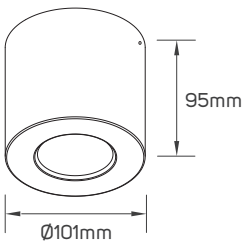

ACCESSORIES

Code No.	Model No.	Body Color	Body Material	Power	Voltage	Dimensions
613107	ILS8WACDLDO1	white	plastic	8W	AC220-240V	38x100x25mm
613108	ILS15WACDLDO1	white	plastic	15W	AC220-240V	42.5x116x28mm
613109	ILS20WACDLDO1	white	plastic	20W	AC220-240V	42.5x116x28mm
613110	ILS40WACDLDO1	white	plastic	40W	AC220-240V	45x150x30mm
613111	ILS60WACDLDO1	white	plastic	60W	AC220-240V	45x150x30mm

DIMENSIONS

613077 - 613078 - 613079 - 613080 - 613081 - 613082

613083 - 613084 - 613085 - 613086 - 613087 - 613088

613089 - 613090 - 613091 - 613092 - 613093 - 613094

613095 - 613096 - 613097 - 613098 - 613099 - 613100

613101 - 613102 - 613103 - 613104 - 613105 - 613106

ACCESSORIES DIMENSIONS

● 613112 - ● 613113 - ● 613114 - Reflector

● 613115 - ● 613116 - ● 613117 - Reflector

● 613118 - ● 613119 - ● 613120 - Reflector

● 613121 - ● 613122 - ● 613123 - Reflector

● 613124 - ● 613125 - Surface Mounted Kit

● 613126 - ● 613127 - Surface Mounted Kit

● 613128 - ● 613129 - Surface Mounted Kit

● 613130 - ● 613131 - Surface Mounted Kit

ACCESSORIES DIMENSIONS

614219 - 614220 - 614319 - Lens