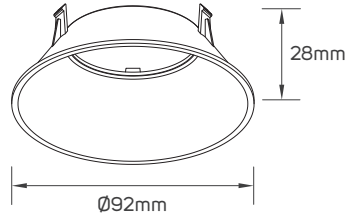

● 613115 - ● 613116 - ● 613117 - Reflector