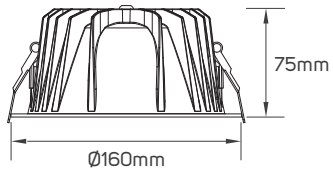

ACCESSORIES

Code No.	Model No.	Body Color	Body Material	Power	Voltage	Dimensions
613107	ILS8WACDLDO1	white	plastic	8W	AC220-240V	38x100x25mm
613108	ILS15WACDLDO1	white	plastic	15W	AC220-240V	42.5x116x28mm
613109	ILS20WACDLDO1	white	plastic	20W	AC220-240V	42.5x116x28mm
613110	ILS40WACDLDO1	white	plastic	40W	AC220-240V	45x150x30mm
613111	ILS60WACDLDO1	white	plastic	60W	AC220-240V	45x150x30mm

DIMENSIONS

613077 - 613078 - 613079 - 613080 - 613081 - 613082

613083 - 613084 - 613085 - 613086 - 613087 - 613088

613089 - 613090 - 613091 - 613092 - 613093 - 613094

613095 - 613096 - 613097 - 613098 - 613099 - 613100