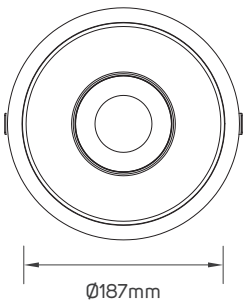

SPECIFICATIONS

Code No.	Model No.	Body Color	Power	Lumen	Efficacy	CCT	Beam Angle	Cutting Size
613077	ILS9DLO930WW01	white	9W	610lm	67.78lm/w	3000K	24°	Ø70mm
613078	ILS9DLO940NW01	white	9W	640lm	71.11lm/w	4000K	24°	Ø70mm
613079	ILS9DLO950DL01	white	9W	660lm	73.33lm/w	5000K	24°	Ø70mm
613080	ILS9DLO930WW02	black	9W	610lm	67.78lm/w	3000K	24°	Ø70mm
613081	ILS9DLO940NW02	black	9W	640lm	71.11lm/w	4000K	24°	Ø70mm
613082	ILS9DLO950DL02	black	9W	660lm	73.33lm/w	5000K	24°	Ø70mm
613083	ILS15DLO930WW01	white	15W	1120lm	74.67lm/w	3000K	24°	Ø100mm
613084	ILS15DLO940NW01	white	15W	1130lm	75.33lm/w	4000K	24°	Ø100mm
613085	ILS15DLO950DL01	white	15W	1140lm	76lm/w	5000K	24°	Ø100mm
613086	ILS15DLO930WW02	black	15W	1120lm	74.67lm/w	3000K	24°	Ø100mm
613087	ILS15DLO940NW02	black	15W	1130lm	75.33lm/w	4000K	24°	Ø100mm
613088	ILS15DLO950DL02	black	15W	1140lm	76lm/w	5000K	24°	Ø100mm
613089	ILS20DLO930WW02	white	20W	1450lm	72.5lm/w	3000K	36°	Ø140mm
613090	ILS20DLO940NW02	white	20W	1510lm	75.5lm/w	4000K	36°	Ø140mm
613091	ILS20DLO950DL02	white	20W	1550lm	77.5lm/w	5000K	36°	Ø140mm
613092	ILS20DLO930WW01	black	20W	1450lm	72.5lm/w	3000K	36°	Ø140mm
613093	ILS20DLO940NW01	black	20W	1510lm	75.5lm/w	4000K	36°	Ø140mm
613094	ILS20DLO950DL01	black	20W	1550lm	77.5lm/w	5000K	36°	Ø140mm

ACCESSORIES

Code No.	Model No.	Body Color	Body Material	Power	Voltage	Dimensions
613107	ILS8WACDLDO1	white	plastic	8W	AC220-240V	38x100x25mm
613108	ILS15WACDLDO1	white	plastic	15W	AC220-240V	42.5x116x28mm
613109	ILS20WACDLDO1	white	plastic	20W	AC220-240V	42.5x116x28mm
613110	ILS40WACDLDO1	white	plastic	40W	AC220-240V	45x150x30mm
613111	ILS60WACDLDO1	white	plastic	60W	AC220-240V	45x150x30mm

DIMENSIONS

613077 - 613078 - 613079 - 613080 - 613081 - 613082

613083 - 613084 - 613085 - 613086 - 613087 - 613088

613089 - 613090 - 613091 - 613092 - 613093 - 613094

613095 - 613096 - 613097 - 613098 - 613099 - 613100