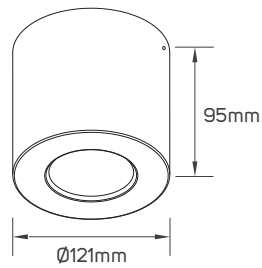

ACCESSORIES

Code No.	Model No.	Body Color	Body Material	Power	Voltage	Dimensions
613107	ILS8WACDLDO1	white	plastic	8W	AC220-240V	38x100x25mm
613108	ILS15WACDLDO1	white	plastic	15W	AC220-240V	42.5x116x28mm
613109	ILS20WACDLDO1	white	plastic	20W	AC220-240V	42.5x116x28mm
613110	ILS40WACDLDO1	white	plastic	40W	AC220-240V	45x150x30mm
613111	ILS60WACDLDO1	white	plastic	60W	AC220-240V	45x150x30mm

DIMENSIONS

613077 - 613078 - 613079 - 613080 - 613081 - 613082

613083 - 613084 - 613085 - 613086 - 613087 - 613088

613089 - 613090 - 613091 - 613092 - 613093 - 613094

613095 - 613096 - 613097 - 613098 - 613099 - 613100

613101 - 613102 - 613103 - 613104 - 613105 - 613106

ACCESSORIES DIMENSIONS

● 613112 - ● 613113 - ● 613114 - Reflector

● 613115 - ● 613116 - ● 613117 - Reflector

● 613118 - ● 613119 - ● 613120 - Reflector

● 613121 - ● 613122 - ● 613123 - Reflector

● 613124 - ● 613125 - Surface Mounted Kit

● 613126 - ● 613127 - Surface Mounted Kit

● 613128 - ● 613129 - Surface Mounted Kit

● 613130 - ● 613131 - Surface Mounted Kit

ACCESSORIES DIMENSIONS

614219 - 614220 - 614319 - Lens