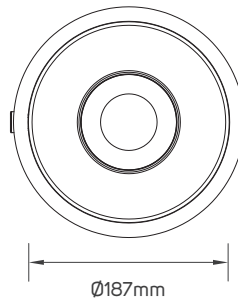

ACCESSORIES

Code No.	Model No.	Body Color	Body Material	Power	Voltage	Dimensions
613107	ILS8WACDLDO1	white	plastic	8W	AC220-240V	38x100x25mm
613108	ILS15WACDLDO1	white	plastic	15W	AC220-240V	42.5x116x28mm
613109	ILS20WACDLDO1	white	plastic	20W	AC220-240V	42.5x116x28mm
613110	ILS40WACDLDO1	white	plastic	40W	AC220-240V	45x150x30mm
613111	ILS60WACDLDO1	white	plastic	60W	AC220-240V	45x150x30mm

DIMENSIONS

613077 - 613078 - 613079 - 613080 - 613081 - 613082

613083 - 613084 - 613085 - 613086 - 613087 - 613088

613089 - 613090 - 613091 - 613092 - 613093 - 613094

613095 - 613096 - 613097 - 613098 - 613099 - 613100