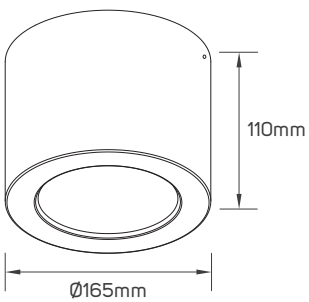

ACCESSORIES

Code No.	Model No.	Body Color	Body Material	Power	Voltage	Dimensions
613107	ILS8WACDLDO1	white	plastic	8W	AC220-240V	38x100x25mm
613108	ILS15WACDLDO1	white	plastic	15W	AC220-240V	42.5x116x28mm
613109	ILS20WACDLDO1	white	plastic	20W	AC220-240V	42.5x116x28mm
613110	ILS40WACDLDO1	white	plastic	40W	AC220-240V	45x150x30mm
613111	ILS60WACDLDO1	white	plastic	60W	AC220-240V	45x150x30mm

DIMENSIONS

613077 - 613078 - 613079 - 613080 - 613081 - 613082

613083 - 613084 - 613085 - 613086 - 613087 - 613088

613089 - 613090 - 613091 - 613092 - 613093 - 613094

613095 - 613096 - 613097 - 613098 - 613099 - 613100

613101 - 613102 - 613103 - 613104 - 613105 - 613106

ACCESSORIES DIMENSIONS

● 613112 - ● 613113 - ● 613114 - Reflector

● 613115 - ● 613116 - ● 613117 - Reflector

● 613118 - ● 613119 - ● 613120 - Reflector

● 613121 - ● 613122 - ● 613123 - Reflector

● 613124 - ● 613125 - Surface Mounted Kit

● 613126 - ● 613127 - Surface Mounted Kit

● 613128 - ● 613129 - Surface Mounted Kit

● 613130 - ● 613131 - Surface Mounted Kit

ACCESSORIES DIMENSIONS

614219 - 614220 - 614319 - Lens