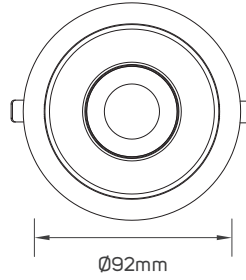

DIMENSIONS

613077 - 613078 - 613079 - 613080 - 613081 - 613082

613083 - 613084 - 613085 - 613086 - 613087 - 613088