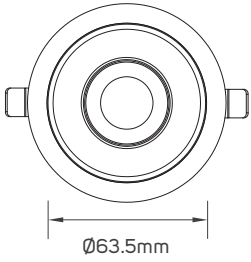

DIMENSIONS

613077 - 613078 - 613079 - 613080 - 613081 - 613082

613083 - 613084 - 613085 - 613086 - 613087 - 613088