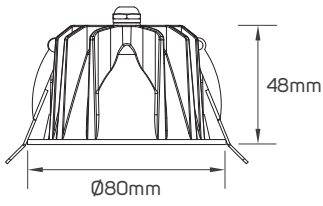

DIMENSIONS

613077 - 613078 - 613079 - 613080 - 613081 - 613082

613083 - 613084 - 613085 - 613086 - 613087 - 613088