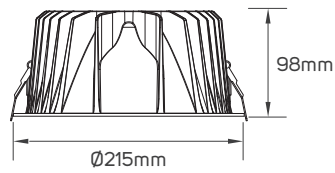

ACCESSORIES

Code No.	Model No.	Body Color	Body Material	Power	Voltage	Dimensions
613107	ILS8WACDLDO1	white	plastic	8W	AC220-240V	38x100x25mm
613108	ILS15WACDLDO1	white	plastic	15W	AC220-240V	42.5x116x28mm
613109	ILS20WACDLDO1	white	plastic	20W	AC220-240V	42.5x116x28mm
613110	ILS40WACDLDO1	white	plastic	40W	AC220-240V	45x150x30mm
613111	ILS60WACDLDO1	white	plastic	60W	AC220-240V	45x150x30mm

DIMENSIONS

613077 - 613078 - 613079 - 613080 - 613081 - 613082

613083 - 613084 - 613085 - 613086 - 613087 - 613088

613089 - 613090 - 613091 - 613092 - 613093 - 613094

613095 - 613096 - 613097 - 613098 - 613099 - 613100