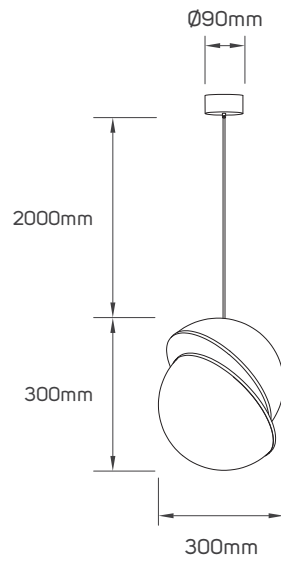

DIMENSIONS

661281

661282

661283

661284

661281

661282

661283

661284