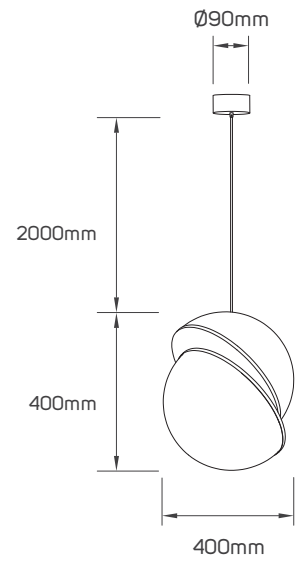

DIMENSIONS

661281

661282

661283

661284

661281

661282

661283

661284