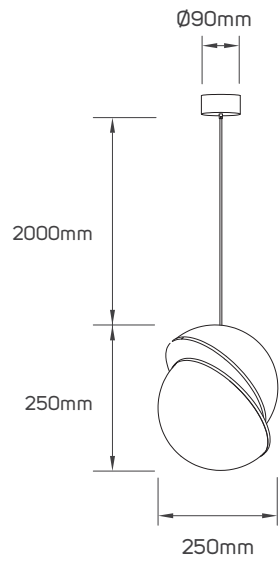

DIMENSIONS

661281

661282

661283

661284

661281

661282

661283

661284