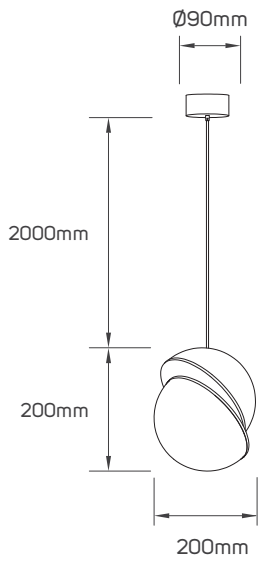

SPECIFICATIONS

Code No.	Model No.	Max. Wattage	Body Color	Body Material	Lamp Holder Type
661267	ILTGLSPL01	18W	clear	iron+glass	E27
661268	ILTGLSPL02	18W	amber	iron+glass	E27
661269	ILTGLSPL03	18W	smoky grey	iron+glass	E27
661270	ILTGLSPL04	18W	blue	iron+glass	E27
661271	ILTGLSPL05	18W	silver	iron+glass	E27
661272	ILTGLSPL06	18W	gold	iron+glass	E27
661273	ILTGLSPL07	9W	white+ golden	metal+acrylic	E14
661274	ILTGLSPL08	9W	gold	metal+acrylic	E14
661281	ILTACSPL07	18W	gold	metal+acrylic	E27
661282	ILTACSPL08	18W	white+ golden	metal+acrylic	E27
661283	ILTACSPL09	18W	white+gold	metal+acrylic	E27
661284	ILTACSPL10	18W	gold	metal+acrylic	E27

DIMENSIONS

661267 - 661268 - 661269 - 661270 - 661271 - 661272

661273

661274

661267 - 661268 - 661269 - 661270 - 661271 - 661272

661273

661274

DIMENSIONS