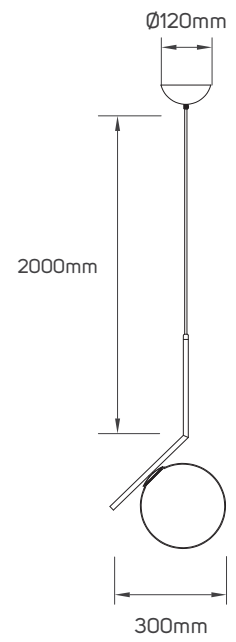

SPECIFICATIONS

Code No.	Model No.	Max. Wattage	Body Color	Body Material	Lamp Holder Type
661267	ILTGLSPL01	18W	clear	iron+glass	E27
661268	ILTGLSPL02	18W	amber	iron+glass	E27
661269	ILTGLSPL03	18W	smoky grey	iron+glass	E27
661270	ILTGLSPL04	18W	blue	iron+glass	E27
661271	ILTGLSPL05	18W	silver	iron+glass	E27
661272	ILTGLSPL06	18W	gold	iron+glass	E27
661273	ILTGLSPL07	9W	white+ golden	metal+acrylic	E14
661274	ILTGLSPL08	9W	gold	metal+acrylic	E14
661281	ILTACSPL07	18W	gold	metal+acrylic	E27
661282	ILTACSPL08	18W	white+ golden	metal+acrylic	E27
661283	ILTACSPL09	18W	white+gold	metal+acrylic	E27
661284	ILTACSPL10	18W	gold	metal+acrylic	E27

DIMENSIONS

661267 - 661268 - 661269 - 661270 - 661271 - 661272

661273

661274

661267 - 661268 - 661269 - 661270 - 661271 - 661272

661273

661274

DIMENSIONS