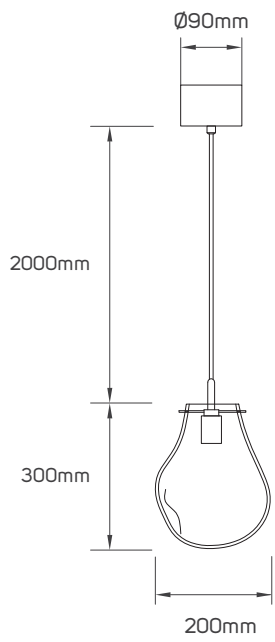

Educational Center

TECHNICAL OPERATING & ELECTRICAL DATA

IP Rating	IP20
Voltage	AC220-240V
Frequency	50/60Hz
Mounting Type	Surface-Mounted on Ceiling
Ambient Temperature	20°C
Dimmable or Not	Not
Fixed or Adjustable	Fixed

SPECIFICATIONS

Code No.	Model No.	Max. Wattage	Body Color	Body Material	Lamp Holder Type
661267	ILTGLSPL01	18W	clear	iron+glass	E27
661268	ILTGLSPL02	18W	amber	iron+glass	E27
661269	ILTGLSPL03	18W	smoky grey	iron+glass	E27
661270	ILTGLSPL04	18W	blue	iron+glass	E27
661271	ILTGLSPL05	18W	silver	iron+glass	E27
661272	ILTGLSPL06	18W	gold	iron+glass	E27
661273	ILTGLSPL07	9W	white+ golden	metal+acrylic	E14
661274	ILTGLSPL08	9W	gold	metal+acrylic	E14
661281	ILTACSPL07	18W	gold	metal+acrylic	E27
661282	ILTACSPL08	18W	white+ golden	metal+acrylic	E27
661283	ILTACSPL09	18W	white+gold	metal+acrylic	E27
661284	ILTACSPL10	18W	gold	metal+acrylic	E27

DIMENSIONS

661267 - 661268 - 661269 - 661270 - 661271 - 661272

661273

661274

661267 - 661268 - 661269 - 661270 - 661271 - 661272

661273

661274

DIMENSIONS