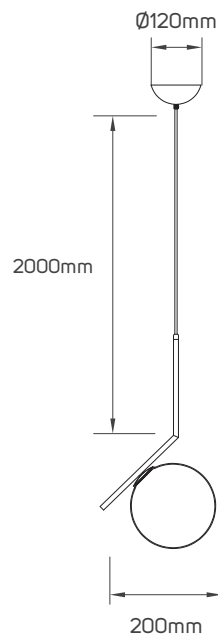

Educational Center

TECHNICAL OPERATING & ELECTRICAL DATA

IP Rating	IP20
Voltage	AC220-240V
Frequency	50/60Hz
Mounting Type	Surface-Mounted on Ceiling
Ambient Temperature	20°C
Dimmable or Not	Not
Fixed or Adjustable	Fixed

SPECIFICATIONS

Code No.	Model No.	Max. Wattage	Body Color	Body Material	Lamp Holder Type
661267	ILTGLSPL01	18W	clear	iron+glass	E27
661268	ILTGLSPL02	18W	amber	iron+glass	E27
661269	ILTGLSPL03	18W	smoky grey	iron+glass	E27
661270	ILTGLSPL04	18W	blue	iron+glass	E27
661271	ILTGLSPL05	18W	silver	iron+glass	E27
661272	ILTGLSPL06	18W	gold	iron+glass	E27
661273	ILTGLSPL07	9W	white+ golden	metal+acrylic	E14
661274	ILTGLSPL08	9W	gold	metal+acrylic	E14
661281	ILTACSPL07	18W	gold	metal+acrylic	E27
661282	ILTACSPL08	18W	white+ golden	metal+acrylic	E27
661283	ILTACSPL09	18W	white+gold	metal+acrylic	E27
661284	ILTACSPL10	18W	gold	metal+acrylic	E27

DIMENSIONS

661267 - 661268 - 661269 - 661270 - 661271 - 661272

661273

661274

661267 - 661268 - 661269 - 661270 - 661271 - 661272

661273

661274

DIMENSIONS