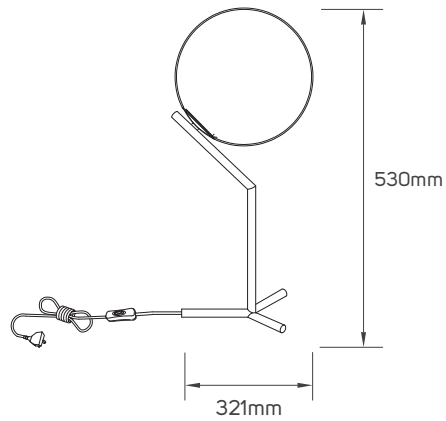

Educational Center

TECHNICAL OPERATING & ELECTRICAL DATA

IP Rating	IP20
Maximum Wattage	18W
Voltage	AC220-240V
Frequency	50/60Hz
Mounting Type	Surface-Mounted on Table
Ambient Temperature	20°C
Dimming	Not
Directional or Non Directional	Direct
Fixed or Adjustable	Fixed
Life Span	50000h

SPECIFICATIONS

Code No.	Model No.	Max. Wattage	Body Color	Body Material	Lamp Holder Type
661261	ILTACSTL01	18W	copper	iron	E27
661262	ILTACSTL02	18W	gold	iron	E27
661263	ILTACSTL03	18W	silver	iron	E27
661275	ILTGLSTL01	9W	gold	metal+acrylic	E14
661276	ILTGLSTL02	9W	gold	metal+acrylic	E14
661277	ILTGLSTL03	9W	gold	metal+acrylic	E14
661285	ILTGLSTL04	18W	smoky grey	iron	E27
661286	ILTGLSTL05	18W	black+amber	iron	E27
661287	ILTGLSTL06	18W	smoky grey	iron	E27
661288	ILTGLSTL07	18W	black+amber	iron	E27
661350	ILTGLSTL08	18W	copper	iron+glass	G9

DIMENSIONS

661261 - 661262 - 661263

661275

661261 - 661262 - 661263

661275

661276

661277

661276

661277

DIMENSIONS

661285 - 661286

661287 - 661288

661285 - 661286

661287 - 661288

661350

661350