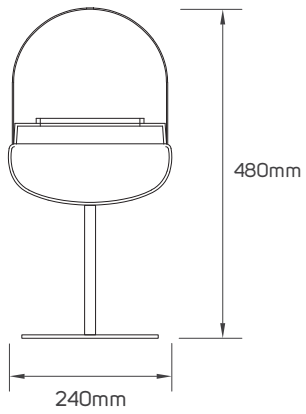

Educational Center

TECHNICAL OPERATING & ELECTRICAL DATA

IP Rating	IP20
Maximum Wattage	18W
Voltage	AC220-240V
Frequency	50/60Hz
Mounting Type	Surface-Mounted on Table
Ambient Temperature	20°C
Dimming	Not
Directional or Non Directional	Direct
Fixed or Adjustable	Fixed
Life Span	50000h

SPECIFICATIONS

Code No.	Model No.	Max. Wattage	Body Color	Body Material	Lamp Holder Type
661261	ILTACSTL01	18W	copper	iron	E27
661262	ILTACSTL02	18W	gold	iron	E27
661263	ILTACSTL03	18W	silver	iron	E27
661275	ILTGLSTL01	9W	gold	metal+acrylic	E14
661276	ILTGLSTL02	9W	gold	metal+acrylic	E14
661277	ILTGLSTL03	9W	gold	metal+acrylic	E14
661285	ILTGLSTL04	18W	smoky grey	iron	E27
661286	ILTGLSTL05	18W	black+amber	iron	E27
661287	ILTGLSTL06	18W	smoky grey	iron	E27
661288	ILTGLSTL07	18W	black+amber	iron	E27
661350	ILTGLSTL08	18W	copper	iron+glass	G9

DIMENSIONS

661261 - 661262 - 661263

661275

661261 - 661262 - 661263

661275

661276

661277

661276

661277

DIMENSIONS

661285 - 661286

661287 - 661288

661285 - 661286

661287 - 661288

661350

661350