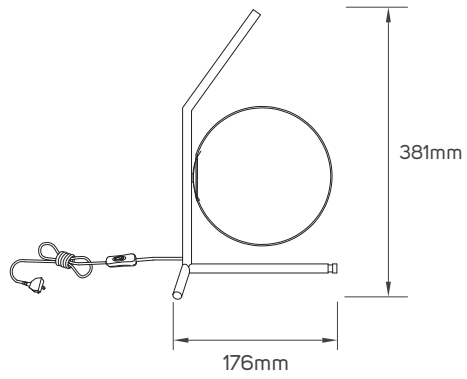

Educational Center

TECHNICAL OPERATING & ELECTRICAL DATA

IP Rating	IP20
Maximum Wattage	18W
Voltage	AC220-240V
Frequency	50/60Hz
Mounting Type	Surface-Mounted on Table
Ambient Temperature	20°C
Dimming	Not
Directional or Non Directional	Direct
Fixed or Adjustable	Fixed
Life Span	50000h

SPECIFICATIONS

Code No.	Model No.	Max. Wattage	Body Color	Body Material	Lamp Holder Type
661261	ILTACSTL01	18W	copper	iron	E27
661262	ILTACSTL02	18W	gold	iron	E27
661263	ILTACSTL03	18W	silver	iron	E27
661275	ILTGLSTL01	9W	gold	metal+acrylic	E14
661276	ILTGLSTL02	9W	gold	metal+acrylic	E14
661277	ILTGLSTL03	9W	gold	metal+acrylic	E14
661285	ILTGLSTL04	18W	smoky grey	iron	E27
661286	ILTGLSTL05	18W	black+amber	iron	E27
661287	ILTGLSTL06	18W	smoky grey	iron	E27
661288	ILTGLSTL07	18W	black+amber	iron	E27
661350	ILTGLSTL08	18W	copper	iron+glass	G9

DIMENSIONS

661261 - 661262 - 661263

661275

661261 - 661262 - 661263

661275

661276

661277

661276

661277

DIMENSIONS

661285 - 661286

661287 - 661288

661285 - 661286

661287 - 661288

661350

661350