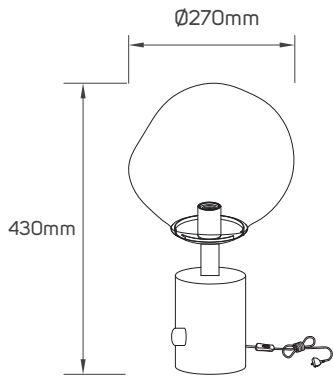

Educational Center

TECHNICAL OPERATING & ELECTRICAL DATA

IP Rating	IP20
Maximum Wattage	18W
Voltage	AC220-240V
Frequency	50/60Hz
Mounting Type	Surface-Mounted on Table
Ambient Temperature	20°C
Dimming	Not
Directional or Non Directional	Direct
Fixed or Adjustable	Fixed
Life Span	50000h

SPECIFICATIONS

Code No.	Model No.	Max. Wattage	Body Color	Body Material	Lamp Holder Type
661261	ILTACSTL01	18W	copper	iron	E27
661262	ILTACSTL02	18W	gold	iron	E27
661263	ILTACSTL03	18W	silver	iron	E27
661275	ILTGLSTL01	9W	gold	metal+acrylic	E14
661276	ILTGLSTL02	9W	gold	metal+acrylic	E14
661277	ILTGLSTL03	9W	gold	metal+acrylic	E14
661285	ILTGLSTL04	18W	smoky grey	iron	E27
661286	ILTGLSTL05	18W	black+amber	iron	E27
661287	ILTGLSTL06	18W	smoky grey	iron	E27
661288	ILTGLSTL07	18W	black+amber	iron	E27
661350	ILTGLSTL08	18W	copper	iron+glass	G9

DIMENSIONS

661261 - 661262 - 661263

661275

661261 - 661262 - 661263

661275

661276

661277

661276

661277

DIMENSIONS

661285 - 661286

661287 - 661288

661285 - 661286

661287 - 661288

661350

661350