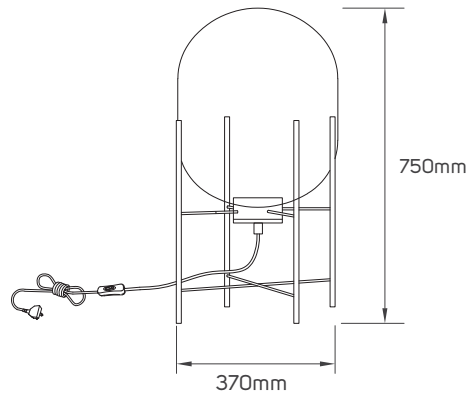

SPECIFICATIONS

Code No.	Model No.	Max. Wattage	Body Color	Body Material	Lamp Holder Type
661261	ILTACSTL01	18W	copper	iron	E27
661262	ILTACSTL02	18W	gold	iron	E27
661263	ILTACSTL03	18W	silver	iron	E27
661275	ILTGLSTL01	9W	gold	metal+acrylic	E14
661276	ILTGLSTL02	9W	gold	metal+acrylic	E14
661277	ILTGLSTL03	9W	gold	metal+acrylic	E14
661285	ILTGLSTL04	18W	smoky grey	iron	E27
661286	ILTGLSTL05	18W	black+amber	iron	E27
661287	ILTGLSTL06	18W	smoky grey	iron	E27
661288	ILTGLSTL07	18W	black+amber	iron	E27
661350	ILTGLSTL08	18W	copper	iron+glass	G9

DIMENSIONS

661261 - 661262 - 661263

661275

661261 - 661262 - 661263

661275

661276

661277

661276

661277

DIMENSIONS

661285 - 661286

661287 - 661288

661285 - 661286

661287 - 661288

661350

661350