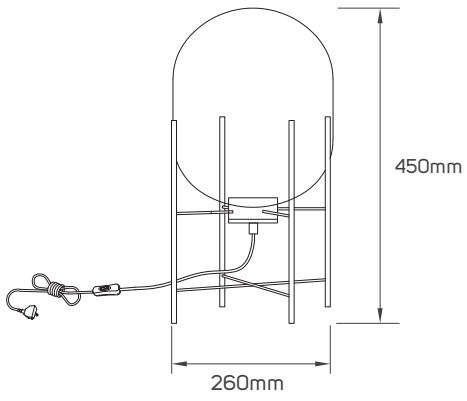

SPECIFICATIONS

Code No.	Model No.	Max. Wattage	Body Color	Body Material	Lamp Holder Type
661261	ILTACSTL01	18W	copper	iron	E27
661262	ILTACSTL02	18W	gold	iron	E27
661263	ILTACSTL03	18W	silver	iron	E27
661275	ILTGLSTL01	9W	gold	metal+acrylic	E14
661276	ILTGLSTL02	9W	gold	metal+acrylic	E14
661277	ILTGLSTL03	9W	gold	metal+acrylic	E14
661285	ILTGLSTL04	18W	smoky grey	iron	E27
661286	ILTGLSTL05	18W	black+amber	iron	E27
661287	ILTGLSTL06	18W	smoky grey	iron	E27
661288	ILTGLSTL07	18W	black+amber	iron	E27
661350	ILTGLSTL08	18W	copper	iron+glass	G9

DIMENSIONS

661261 - 661262 - 661263

661275

661261 - 661262 - 661263

661275

661276

661277

661276

661277

DIMENSIONS

661285 - 661286

661287 - 661288

661285 - 661286

661287 - 661288

661350

661350