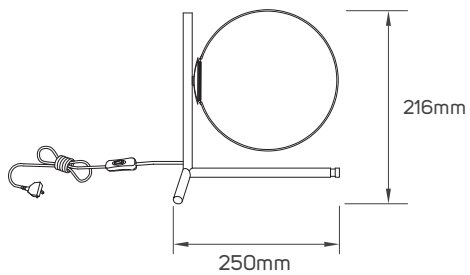

Educational Center

TECHNICAL OPERATING & ELECTRICAL DATA

IP Rating	IP20
Maximum Wattage	18W
Voltage	AC220-240V
Frequency	50/60Hz
Mounting Type	Surface-Mounted on Table
Ambient Temperature	20°C
Dimming	Not
Directional or Non Directional	Direct
Fixed or Adjustable	Fixed
Life Span	50000h

SPECIFICATIONS

Code No.	Model No.	Max. Wattage	Body Color	Body Material	Lamp Holder Type
661261	ILTACSTL01	18W	copper	iron	E27
661262	ILTACSTL02	18W	gold	iron	E27
661263	ILTACSTL03	18W	silver	iron	E27
661275	ILTGLSTL01	9W	gold	metal+acrylic	E14
661276	ILTGLSTL02	9W	gold	metal+acrylic	E14
661277	ILTGLSTL03	9W	gold	metal+acrylic	E14
661285	ILTGLSTL04	18W	smoky grey	iron	E27
661286	ILTGLSTL05	18W	black+amber	iron	E27
661287	ILTGLSTL06	18W	smoky grey	iron	E27
661288	ILTGLSTL07	18W	black+amber	iron	E27
661350	ILTGLSTL08	18W	copper	iron+glass	G9

DIMENSIONS

661261 - 661262 - 661263

661275

661261 - 661262 - 661263

661275

661276

661277

661276

661277

DIMENSIONS

661285 - 661286

661287 - 661288

661285 - 661286

661287 - 661288

661350

661350