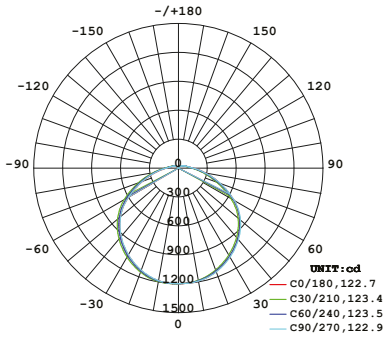

## DIMENSIONS

Code No.	Model No.	Dimensions
611218	ILS37BL865DL01	145x220mm
611722	ILS37BL840NW01	145x220mm
611219	ILS37BL830WW01	145x220mm
611220	ILS75BL865DL01	190x275mm
611723	ILS75BL840NW01	190x275mm
611221	ILS75BL830WW01	190x275mm
611724	ILS115BL865DL01	230x325mm
611725	ILS115BL840NW01	230x325mm
611726	ILS115BL830WW01	230x325mm
611727	ILS155BL865DL01	280x396mm
611728	ILS155BL840NW01	280x396mm
611729	ILS155BL830WW01	280x396mm

611218  
611722  
611219

611220  
611723  
611221

611724  
611725  
611726

611727  
611728  
611729

# PHOTOMETRIC DATA

611218

611722

611219

611220

611723

611221

611724