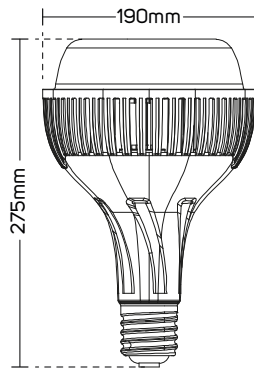

611220
611723
611221