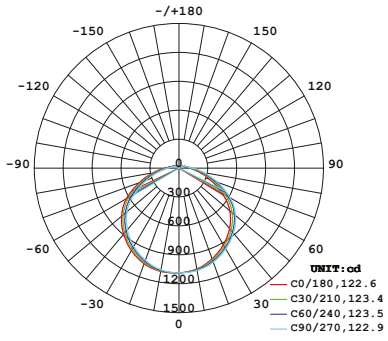

## DIMENSIONS

Code No.	Model No.	Dimensions
611218	ILS37BL865DL01	145x220mm
611722	ILS37BL840NW01	145x220mm
611219	ILS37BL830WW01	145x220mm
611220	ILS75BL865DL01	190x275mm
611723	ILS75BL840NW01	190x275mm
611221	ILS75BL830WW01	190x275mm
611724	ILS115BL865DL01	230x325mm
611725	ILS115BL840NW01	230x325mm
611726	ILS115BL830WW01	230x325mm
611727	ILS155BL865DL01	280x396mm
611728	ILS155BL840NW01	280x396mm
611729	ILS155BL830WW01	280x396mm

611218  
611722  
611219

611220  
611723  
611221

611724  
611725  
611726

611727  
611728  
611729

# PHOTOMETRIC DATA

611218

611722

611219

611220

611723

611221

611724