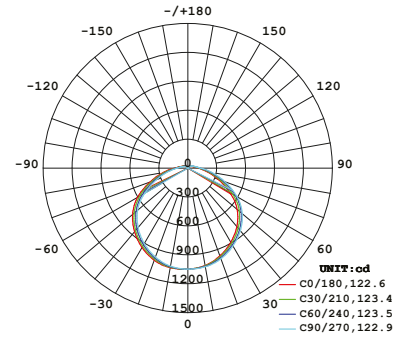

PHOTOMETRIC DATA

611219