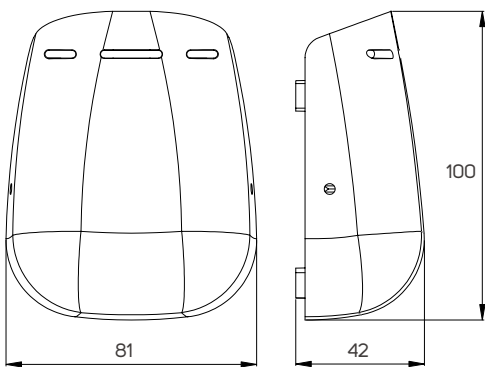

## DIMENSIONS

Code No.	Model No.	Width	Length	Height
541060	ILS10WLWW01	240	120	45
541061	ILS10WLWW02	240	120	45
541062	ILS9WLWW01	236	68	75
541063	ILS9WLWW02	236	68	75
541064	ILS9WLWW03	69	200	103
541065	ILS9WLWW04	69	200	103
541066	ILS6WLWW12	60	210	43
541067	ILS6WLWW06	108	132	161
541068	ILS6WLWW07	108	132	161
541069	ILS3WLWW03	100	81	42
541070	ILS3WLWW04	100	81	42

## DIMENSIONS

541062, 541063

541060, 541061

541066

541064, 541065

541069, 541070

541067, 541068

**LED  
SURFACE-MOUNTED  
LUMINAIRE**  
WALL