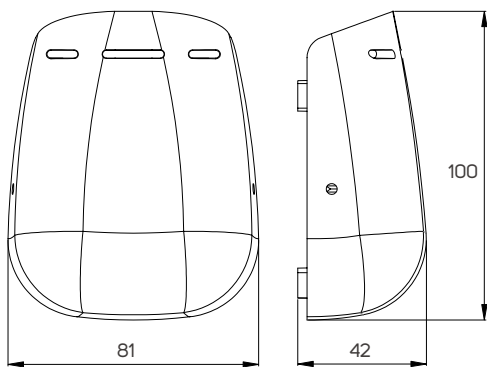

## DIMENSIONS

Code No.	Model No.	Width	Length	Height
541060	ILS10WLWW01	240	120	45
541061	ILS10WLWW02	240	120	45
541062	ILS9WLWW01	236	68	75
541063	ILS9WLWW02	236	68	75
541064	ILS9WLWW03	69	200	103
541065	ILS9WLWW04	69	200	103
541066	ILS6WLWW12	60	210	43
541067	ILS6WLWW06	108	132	161
541068	ILS6WLWW07	108	132	161
541069	ILS3WLWW03	100	81	42
541070	ILS3WLWW04	100	81	42

## DIMENSIONS

541062, 541063

541060, 541061

541066

541064, 541065

541069, 541070

541067, 541068

**LED  
SURFACE-MOUNTED  
LUMINAIRE**  
WALL