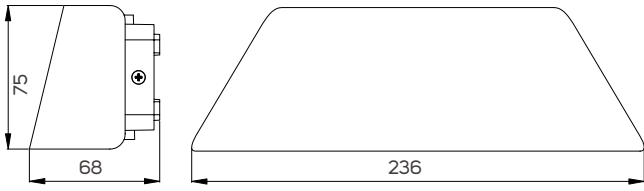

DIMENSIONS

541062, 541063