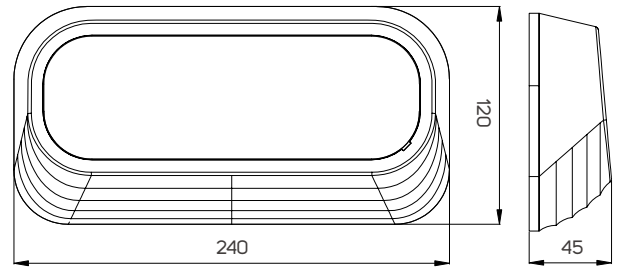

## SPECIFICATIONS

Code No.	Model No.	Power	Body Color	Body Material	IP Rating	Rated Lumen
541060	ILS10WLWW01	10	Dark Gray	Aluminum	IP65	511lm
541061	ILS10WLWW02	10	White	Aluminum	IP65	511lm
541062	ILS9WLWW01	9	Dark Gray	Aluminum	IP65	530lm
541063	ILS9WLWW02	9	White	Aluminum	IP65	530lm
541064	ILS9WLWW03	9	Dark Gray	Aluminum	IP54	258lm
541065	ILS9WLWW04	9	white	Aluminum	IP54	258lm
541066	ILS6WLWW12	7	Dark Gray	Aluminum	IP54	293lm
541067	ILS6WLWW06	7	Dark Gray	Aluminum	IP54	360lm
541068	ILS6WLWW07	7	White	Aluminum	IP54	360lm
541069	ILS3WLWW03	3.5	Dark gray	Aluminum	IP54	97lm
541070	ILS3WLWW04	3.5	White	Aluminum	IP54	97lm

## DIMENSIONS

Code No.	Model No.	Width	Length	Height
541060	ILS10WLWW01	240	120	45
541061	ILS10WLWW02	240	120	45
541062	ILS9WLWW01	236	68	75
541063	ILS9WLWW02	236	68	75
541064	ILS9WLWW03	69	200	103
541065	ILS9WLWW04	69	200	103
541066	ILS6WLWW12	60	210	43
541067	ILS6WLWW06	108	132	161
541068	ILS6WLWW07	108	132	161
541069	ILS3WLWW03	100	81	42
541070	ILS3WLWW04	100	81	42

## DIMENSIONS

541062, 541063

541060, 541061

541066

541064, 541065

541069, 541070

541067, 541068

**LED  
SURFACE-MOUNTED  
LUMINAIRE**  
WALL