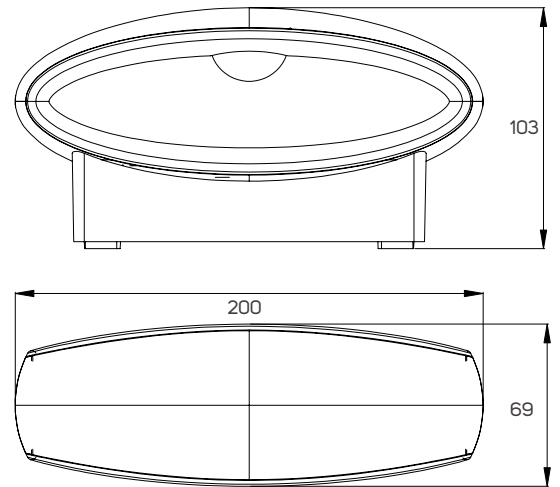

## DIMENSIONS

Code No.	Model No.	Width	Length	Height
541060	ILS10WLWW01	240	120	45
541061	ILS10WLWW02	240	120	45
541062	ILS9WLWW01	236	68	75
541063	ILS9WLWW02	236	68	75
541064	ILS9WLWW03	69	200	103
541065	ILS9WLWW04	69	200	103
541066	ILS6WLWW12	60	210	43
541067	ILS6WLWW06	108	132	161
541068	ILS6WLWW07	108	132	161
541069	ILS3WLWW03	100	81	42
541070	ILS3WLWW04	100	81	42

## DIMENSIONS

541062, 541063

541060, 541061

541066

541064, 541065

541069, 541070

541067, 541068

**LED  
SURFACE-MOUNTED  
LUMINAIRE**  
WALL