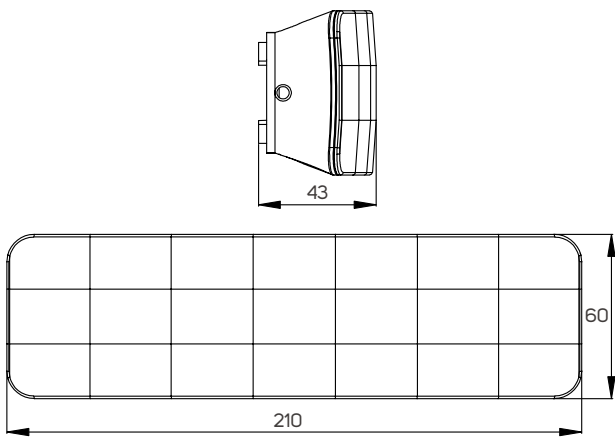

## DIMENSIONS

Code No.	Model No.	Width	Length	Height
541060	ILS10WLWW01	240	120	45
541061	ILS10WLWW02	240	120	45
541062	ILS9WLWW01	236	68	75
541063	ILS9WLWW02	236	68	75
541064	ILS9WLWW03	69	200	103
541065	ILS9WLWW04	69	200	103
541066	ILS6WLWW12	60	210	43
541067	ILS6WLWW06	108	132	161
541068	ILS6WLWW07	108	132	161
541069	ILS3WLWW03	100	81	42
541070	ILS3WLWW04	100	81	42

## DIMENSIONS

541062, 541063

541060, 541061

541066

541064, 541065

541069, 541070

541067, 541068

**LED  
SURFACE-MOUNTED  
LUMINAIRE**  
WALL