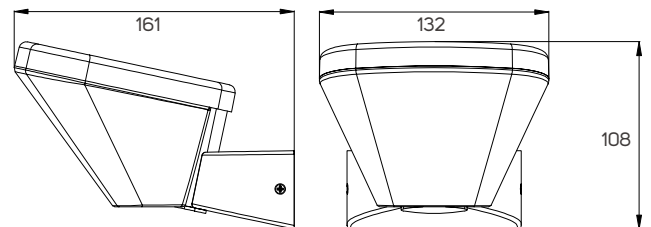

## DIMENSIONS

Code No.	Model No.	Width	Length	Height
541060	ILS10WLWW01	240	120	45
541061	ILS10WLWW02	240	120	45
541062	ILS9WLWW01	236	68	75
541063	ILS9WLWW02	236	68	75
541064	ILS9WLWW03	69	200	103
541065	ILS9WLWW04	69	200	103
541066	ILS6WLWW12	60	210	43
541067	ILS6WLWW06	108	132	161
541068	ILS6WLWW07	108	132	161
541069	ILS3WLWW03	100	81	42
541070	ILS3WLWW04	100	81	42

## DIMENSIONS

541062, 541063

541060, 541061

541066

541064, 541065

541069, 541070

541067, 541068

**LED  
SURFACE-MOUNTED  
LUMINAIRE**  
WALL