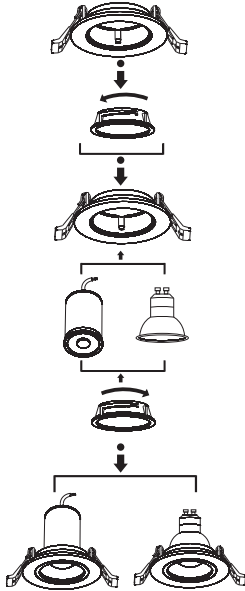

تعليمات التركيب INSTALLATION INSTRUCTION