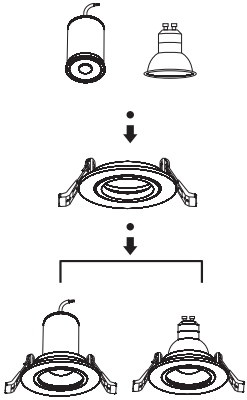

تعليمات التركيب INSTALLATION INSTRUCTION