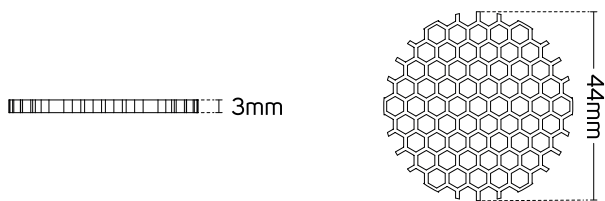

## DIMENSIONS

Combined Frame

Frame: 5101420-5101421

Reflector: 5101422 - 5101423 - 5101424 - 5101425 - 5101426  
5101427 - 5101428

Honeycomb Filter: 5101466

Honeycomb Holder: 5101465