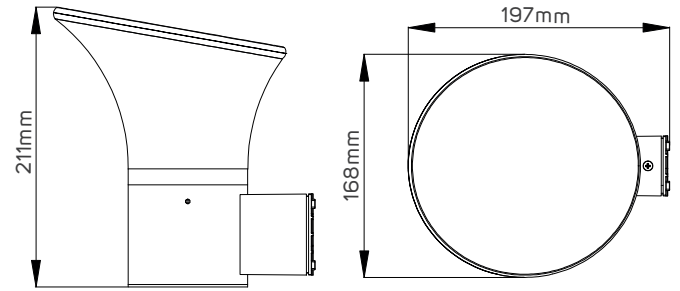

Garden

TECHNICAL OPERATING & ELECTRICAL DATA

Input Voltage & Frequency	AC220-240V, 50/60Hz
Lamp Holder Type	E27
Dimming	Non-Dimmable

SPECIFICATIONS

Code No.	Model No.	Max.LED Bulb Wattage	IP Rating	Body Color
541034	ILSSMOWF01	1x.Max.23W	IP44	Dark grey
541038	ILSSMOWF02	1x.Max.23W	IP44	Dark grey
541042	ILSSMOWF03	1x.Max.23W	IP44	Dark grey
541050	ILSSMOWF04	1x.Max.23W	IP44	Dark grey
541057	ILSSMOWF06	1x.Max.23W	IP44	Dark grey
541059	ILSSMOWF07	1x.Max.23W	IP44	Dark grey
541123	ILSSMOWF09	1x.Max.23W	IP44	Dark grey
541146	ILS13SMOPJL01	1x.Max.23W	IP54	Dark grey
541147	ILSSMOWF11	1x.Max.23W	IP54	Dark grey

DIMENSIONS

Code No.	Model No.	Diameter	Height	Length	Width
541034	ILSSMOWF01		250	172	129
541038	ILSSMOWF02		211	197	168
541042	ILSSMOWF03		211	197	168
541050	ILSSMOWF04		250	120	170
541057	ILSSMOWF06		250	153	203
541059	ILSSMOWF07		149	129	242
541123	ILSSMOWF09		276	166	140
541146	ILSSMOWF10		209	175	406
541147	ILSSMOWF11		209	175	406

DIMENSIONS

541034

541038, 541042

541050

541057

541059

541123

541146, 541147