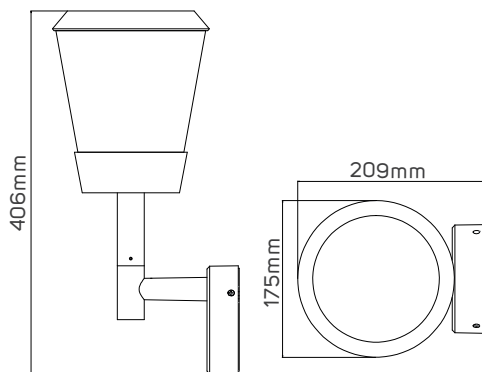

Garden

TECHNICAL OPERATING & ELECTRICAL DATA

Input Voltage & Frequency	AC220-240V, 50/60Hz
Lamp Holder Type	E27
Dimming	Non-Dimmable

SPECIFICATIONS

Code No.	Model No.	Max.LED Bulb Wattage	IP Rating	Body Color
541034	ILSSMOWF01	1x.Max.23W	IP44	Dark grey
541038	ILSSMOWF02	1x.Max.23W	IP44	Dark grey
541042	ILSSMOWF03	1x.Max.23W	IP44	Dark grey
541050	ILSSMOWF04	1x.Max.23W	IP44	Dark grey
541057	ILSSMOWF06	1x.Max.23W	IP44	Dark grey
541059	ILSSMOWF07	1x.Max.23W	IP44	Dark grey
541123	ILSSMOWF09	1x.Max.23W	IP44	Dark grey
541146	ILS13SMOPJL01	1x.Max.23W	IP54	Dark grey
541147	ILSSMOWF11	1x.Max.23W	IP54	Dark grey

DIMENSIONS

Code No.	Model No.	Diameter	Height	Length	Width
541034	ILSSMOWF01		250	172	129
541038	ILSSMOWF02		211	197	168
541042	ILSSMOWF03		211	197	168
541050	ILSSMOWF04		250	120	170
541057	ILSSMOWF06		250	153	203
541059	ILSSMOWF07		149	129	242
541123	ILSSMOWF09		276	166	140
541146	ILSSMOWF10		209	175	406
541147	ILSSMOWF11		209	175	406

DIMENSIONS

541034

541038, 541042

541050

541057

541059

541123

541146, 541147

APPLICATION PICTURE

This image is for display purpose only, the image may differ from the actual product, as the product is subject to modification provided without prior notice.

SURFACE-MOUNTED LUMINAIRE(WALL) SERIES