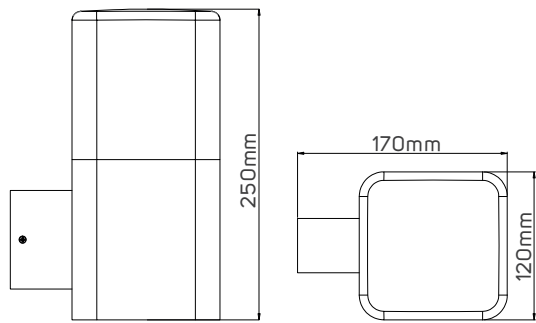

Garden

TECHNICAL OPERATING & ELECTRICAL DATA

Input Voltage & Frequency	AC220-240V, 50/60Hz
Lamp Holder Type	E27
Dimming	Non-Dimmable

SPECIFICATIONS

Code No.	Model No.	Max.LED Bulb Wattage	IP Rating	Body Color
541034	ILSSMOWF01	1x.Max.23W	IP44	Dark grey
541038	ILSSMOWF02	1x.Max.23W	IP44	Dark grey
541042	ILSSMOWF03	1x.Max.23W	IP44	Dark grey
541050	ILSSMOWF04	1x.Max.23W	IP44	Dark grey
541057	ILSSMOWF06	1x.Max.23W	IP44	Dark grey
541059	ILSSMOWF07	1x.Max.23W	IP44	Dark grey
541123	ILSSMOWF09	1x.Max.23W	IP44	Dark grey
541146	ILS13SMOPJL01	1x.Max.23W	IP54	Dark grey
541147	ILSSMOWF11	1x.Max.23W	IP54	Dark grey

DIMENSIONS

Code No.	Model No.	Diameter	Height	Length	Width
541034	ILSSMOWF01		250	172	129
541038	ILSSMOWF02		211	197	168
541042	ILSSMOWF03		211	197	168
541050	ILSSMOWF04		250	120	170
541057	ILSSMOWF06		250	153	203
541059	ILSSMOWF07		149	129	242
541123	ILSSMOWF09		276	166	140
541146	ILSSMOWF10		209	175	406
541147	ILSSMOWF11		209	175	406

DIMENSIONS

541034

541038, 541042

541050

541057

541059

541123

541146, 541147