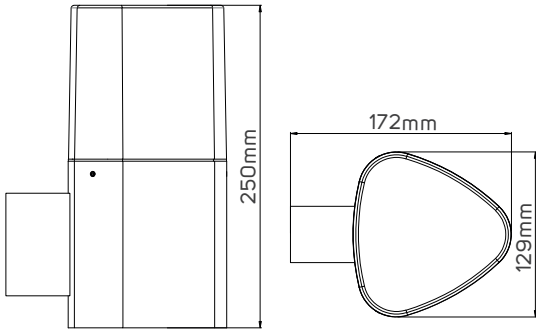

Garden

TECHNICAL OPERATING & ELECTRICAL DATA

Input Voltage & Frequency	AC220-240V, 50/60Hz
Lamp Holder Type	E27
Dimming	Non-Dimmable

SPECIFICATIONS

Code No.	Model No.	Max.LED Bulb Wattage	IP Rating	Body Color
541034	ILSSMOWF01	1x.Max.23W	IP44	Dark grey
541038	ILSSMOWF02	1x.Max.23W	IP44	Dark grey
541042	ILSSMOWF03	1x.Max.23W	IP44	Dark grey
541050	ILSSMOWF04	1x.Max.23W	IP44	Dark grey
541057	ILSSMOWF06	1x.Max.23W	IP44	Dark grey
541059	ILSSMOWF07	1x.Max.23W	IP44	Dark grey
541123	ILSSMOWF09	1x.Max.23W	IP44	Dark grey
541146	ILS13SMOPJL01	1x.Max.23W	IP54	Dark grey
541147	ILSSMOWF11	1x.Max.23W	IP54	Dark grey

DIMENSIONS

Code No.	Model No.	Diameter	Height	Length	Width
541034	ILSSMOWF01		250	172	129
541038	ILSSMOWF02		211	197	168
541042	ILSSMOWF03		211	197	168
541050	ILSSMOWF04		250	120	170
541057	ILSSMOWF06		250	153	203
541059	ILSSMOWF07		149	129	242
541123	ILSSMOWF09		276	166	140
541146	ILSSMOWF10		209	175	406
541147	ILSSMOWF11		209	175	406

DIMENSIONS

541034

541038, 541042

541050

541057

541059

541123

541146, 541147