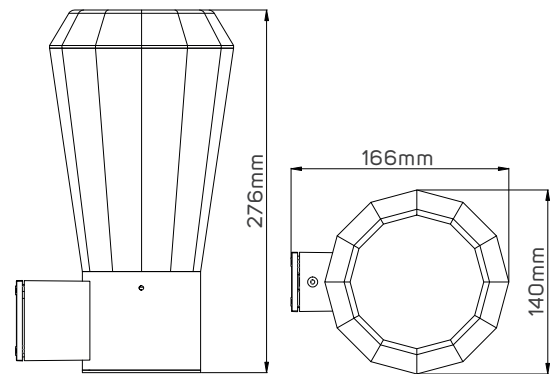

DIMENSIONS

Code No.	Model No.	Diameter	Height	Length	Width
541034	ILSSMOWF01		250	172	129
541038	ILSSMOWF02		211	197	168
541042	ILSSMOWF03		211	197	168
541050	ILSSMOWF04		250	120	170
541057	ILSSMOWF06		250	153	203
541059	ILSSMOWF07		149	129	242
541123	ILSSMOWF09		276	166	140
541146	ILSSMOWF10		209	175	406
541147	ILSSMOWF11		209	175	406

DIMENSIONS

541034

541038, 541042

541050

541057

541059

541123

541146, 541147

APPLICATION PICTURE

This image is for display purpose only, the image may differ from the actual product, as the product is subject to modification provided without prior notice.

SURFACE-MOUNTED LUMINAIRE(WALL) SERIES