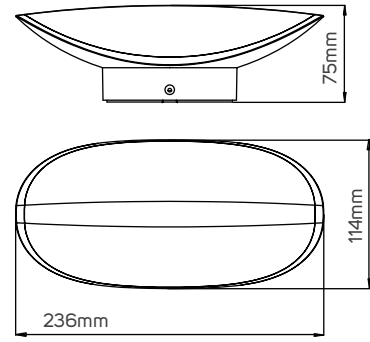

SPECIFICATIONS

Code No.	Model No.	Power	Body Color	Body Material	IP Rating	Lumen
541077	ILS6WLWW18	7	Dark gray	Aluminum	IP54	395lm
541079	ILS12WLWW02	13	Dark gray	Aluminum	IP65	940lm
541081	ILS3WLWW01	3.5	Dark gray	Aluminum	IP65	81lm
541086	ILS10WLWW03	10	Dark gray	Aluminum	IP54	313lm
541088	ILS12WLWW05	11	Dark gray	Aluminum	IP65	366lm
541094	ILS12WLWW08	13	Dark Gray	Aluminum	IP65	660lm
541095	ILS6WLWW13	7	white	Aluminum	IP65	293lm
541096	ILS12WLWW13	11	white	Aluminum	IP65	366lm
541098	ILS12WLWW14	13	white	Aluminum	IP65	660lm

DIMENSIONS

Code No.	Model No.	Diameter	Width	Length	Height
541077	ILS6WLWW18	Ø145			63
541079	ILS12WLWW02		114	236	75
541081	ILS3WLWW01	Ø120			53
541086	ILS10WLWW03		80	230	33
541088	ILS12WLWW05		106	174	51
541094	ILS12WLWW08		219	169	55
541095	ILS6WLWW13		210	60	43
541096	ILS12WLWW13		106	174	51
541098	ILS12WLWW14		219	169	55

DIMENSIONS

541077

541079

541081

541086

541088, 541096

541094, 541098

541095