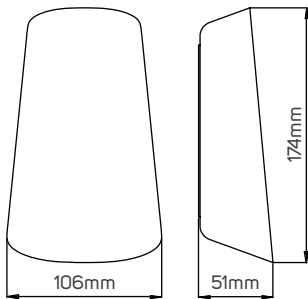

DIMENSIONS

Code No.	Model No.	Diameter	Width	Length	Height
541077	ILS6WLWW18	Ø145			63
541079	ILS12WLWW02		114	236	75
541081	ILS3WLWW01	Ø120			53
541086	ILS10WLWW03		80	230	33
541088	ILS12WLWW05		106	174	51
541094	ILS12WLWW08		219	169	55
541095	ILS6WLWW13		210	60	43
541096	ILS12WLWW13		106	174	51
541098	ILS12WLWW14		219	169	55

DIMENSIONS

541077

541079

541081

541086

541088, 541096

541094, 541098

541095