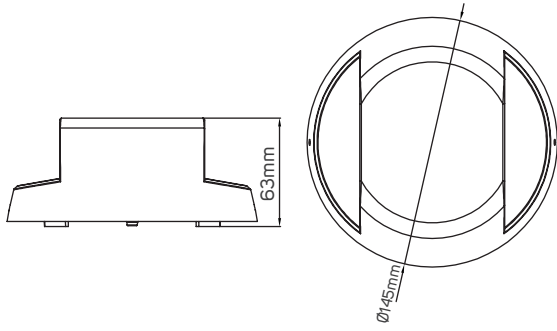

SPECIFICATIONS

Code No.	Model No.	Power	Body Color	Body Material	IP Rating	Lumen
541077	ILS6WLWW18	7	Dark gray	Aluminum	IP54	395lm
541079	ILS12WLWW02	13	Dark gray	Aluminum	IP65	940lm
541081	ILS3WLWW01	3.5	Dark gray	Aluminum	IP65	81lm
541086	ILS10WLWW03	10	Dark gray	Aluminum	IP54	313lm
541088	ILS12WLWW05	11	Dark gray	Aluminum	IP65	366lm
541094	ILS12WLWW08	13	Dark Gray	Aluminum	IP65	660lm
541095	ILS6WLWW13	7	white	Aluminum	IP65	293lm
541096	ILS12WLWW13	11	white	Aluminum	IP65	366lm
541098	ILS12WLWW14	13	white	Aluminum	IP65	660lm

DIMENSIONS

Code No.	Model No.	Diameter	Width	Length	Height
541077	ILS6WLWW18	Ø145			63
541079	ILS12WLWW02		114	236	75
541081	ILS3WLWW01	Ø120			53
541086	ILS10WLWW03		80	230	33
541088	ILS12WLWW05		106	174	51
541094	ILS12WLWW08		219	169	55
541095	ILS6WLWW13		210	60	43
541096	ILS12WLWW13		106	174	51
541098	ILS12WLWW14		219	169	55

DIMENSIONS

541077

541079

541081

541086

541088, 541096

541094, 541098

541095