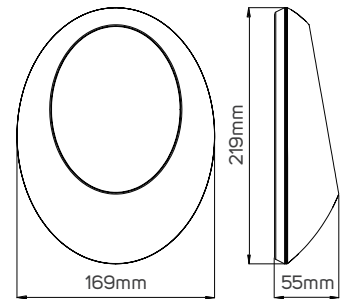

SPECIFICATIONS

Code No.	Model No.	Power	Body Color	Body Material	IP Rating	Lumen
541077	ILS6WLWW18	7	Dark gray	Aluminum	IP54	395lm
541079	ILS12WLWW02	13	Dark gray	Aluminum	IP65	940lm
541081	ILS3WLWW01	3.5	Dark gray	Aluminum	IP65	81lm
541086	ILS10WLWW03	10	Dark gray	Aluminum	IP54	313lm
541088	ILS12WLWW05	11	Dark gray	Aluminum	IP65	366lm
541094	ILS12WLWW08	13	Dark Gray	Aluminum	IP65	660lm
541095	ILS6WLWW13	7	white	Aluminum	IP65	293lm
541096	ILS12WLWW13	11	white	Aluminum	IP65	366lm
541098	ILS12WLWW14	13	white	Aluminum	IP65	660lm

DIMENSIONS

Code No.	Model No.	Diameter	Width	Length	Height
541077	ILS6WLWW18	Ø145			63
541079	ILS12WLWW02		114	236	75
541081	ILS3WLWW01	Ø120			53
541086	ILS10WLWW03		80	230	33
541088	ILS12WLWW05		106	174	51
541094	ILS12WLWW08		219	169	55
541095	ILS6WLWW13		210	60	43
541096	ILS12WLWW13		106	174	51
541098	ILS12WLWW14		219	169	55

DIMENSIONS

541077

541079

541081

541086

541088, 541096

541094, 541098

541095