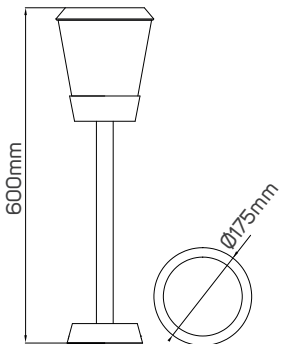

## SPECIFICATIONS

Code No.	Model No.	Power	Body Color	Max.Bulb Wattage	IP Rating
541092	ILSSMOBDF19		Dark gray	1xMax.23W	IP44
541139	ILS20SMOBDL01	20W	Dark gray		IP65
541140	ILS20SMOBDL02	20W	Dark gray		IP65
541141	ILSSMOBDF26		Dark gray	1xMax.23W	IP54
541142	ILSSMOBDF27		Dark gray	1xMax.23W	IP54
541143	ILSSMOBDF28		Dark gray	1xMax.23W	IP54
541148	ILS13SMOBDL01	13W	Dark gray		IP65
541144	ILSSMOBDF29		Dark gray	1xMax.23W	IP54
541145	ILSSMOBDF30		Dark gray	1xMax.23W	IP54
612090	ILS8.5SMOBDL01	8.5W	Black		IP65
612091	ILS8.5SMOBDL01	8.5W	Dark gray		IP65
521284	ILSSMOBDF31		Dark gray	1xMax.18W	IP54
521285	ILSSMOBDF32		Dark gray	1xMax.18W	IP54
521286	ILSSMOBDF33		Dark gray	1xMax.18W	IP54
521288	ILSSMOBDF34		Dark gray	1xMax.18W	IP54
521289	ILSSMOBDF35		Dark gray	1xMax.18W	IP54
521290	ILSSMOBDF36		Dark gray	1xMax.18W	IP54
521294	ILSSMOBDF38		Dark gray	1xMax.18W	IP54
521295	ILSSMOBDF39		Dark gray	1xMax.18W	IP54
521298	ILSSMOBDF40		Dark gray	1xMax.18W	IP54
521299	ILSSMOBDF41		Dark gray	1xMax.18W	IP54
521300	ILSSMOBDF42		Dark gray	1xMax.18W	IP54

## DIMENSIONS

541092

541139 - 541141

541140 - 541142

541143 - 541148

541144

541145

# DIMENSIONS

521284 - 521298

521285 - 521299

521286 - 521300

612090 - 612091

521294

521295

521288