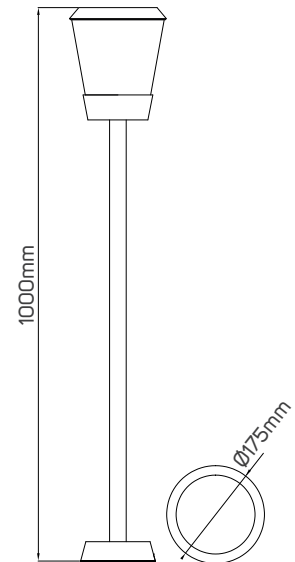

## SPECIFICATIONS

Code No.	Model No.	Power	Body Color	Max.Bulb Wattage	IP Rating
541092	ILSSMOBDF19		Dark gray	1xMax.23W	IP44
541139	ILS20SMOBDL01	20W	Dark gray		IP65
541140	ILS20SMOBDL02	20W	Dark gray		IP65
541141	ILSSMOBDF26		Dark gray	1xMax.23W	IP54
541142	ILSSMOBDF27		Dark gray	1xMax.23W	IP54
541143	ILSSMOBDF28		Dark gray	1xMax.23W	IP54
541148	ILS13SMOBDL01	13W	Dark gray		IP65
541144	ILSSMOBDF29		Dark gray	1xMax.23W	IP54
541145	ILSSMOBDF30		Dark gray	1xMax.23W	IP54
612090	ILS8.5SMOBDL01	8.5W	Black		IP65
612091	ILS8.5SMOBDL01	8.5W	Dark gray		IP65
521284	ILSSMOBDF31		Dark gray	1xMax.18W	IP54
521285	ILSSMOBDF32		Dark gray	1xMax.18W	IP54
521286	ILSSMOBDF33		Dark gray	1xMax.18W	IP54
521288	ILSSMOBDF34		Dark gray	1xMax.18W	IP54
521289	ILSSMOBDF35		Dark gray	1xMax.18W	IP54
521290	ILSSMOBDF36		Dark gray	1xMax.18W	IP54
521294	ILSSMOBDF38		Dark gray	1xMax.18W	IP54
521295	ILSSMOBDF39		Dark gray	1xMax.18W	IP54
521298	ILSSMOBDF40		Dark gray	1xMax.18W	IP54
521299	ILSSMOBDF41		Dark gray	1xMax.18W	IP54
521300	ILSSMOBDF42		Dark gray	1xMax.18W	IP54

## DIMENSIONS

541092

541139 - 541141

541140 - 541142

541143 - 541148

541144

541145

# DIMENSIONS

521284 - 521298

521285 - 521299

521286 - 521300

612090 - 612091

521294

521295

521288

521289

521290

This image is for display purpose only, the image may differ from the actual product, as the product is subject to modification provided without prior notice.