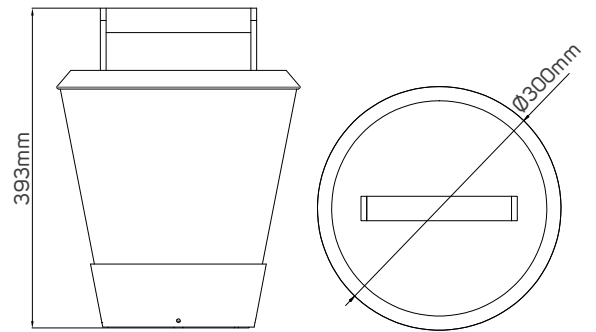

## SPECIFICATIONS

Code No.	Model No.	Power	Body Color	Max.Bulb Wattage	IP Rating
541092	ILSSMOBDF19		Dark gray	1xMax.23W	IP44
541139	ILS20SMOBDL01	20W	Dark gray		IP65
541140	ILS20SMOBDL02	20W	Dark gray		IP65
541141	ILSSMOBDF26		Dark gray	1xMax.23W	IP54
541142	ILSSMOBDF27		Dark gray	1xMax.23W	IP54
541143	ILSSMOBDF28		Dark gray	1xMax.23W	IP54
541148	ILS13SMOBDL01	13W	Dark gray		IP65
541144	ILSSMOBDF29		Dark gray	1xMax.23W	IP54
541145	ILSSMOBDF30		Dark gray	1xMax.23W	IP54
612090	ILS8.5SMOBDL01	8.5W	Black		IP65
612091	ILS8.5SMOBDL01	8.5W	Dark gray		IP65
521284	ILSSMOBDF31		Dark gray	1xMax.18W	IP54
521285	ILSSMOBDF32		Dark gray	1xMax.18W	IP54
521286	ILSSMOBDF33		Dark gray	1xMax.18W	IP54
521288	ILSSMOBDF34		Dark gray	1xMax.18W	IP54
521289	ILSSMOBDF35		Dark gray	1xMax.18W	IP54
521290	ILSSMOBDF36		Dark gray	1xMax.18W	IP54
521294	ILSSMOBDF38		Dark gray	1xMax.18W	IP54
521295	ILSSMOBDF39		Dark gray	1xMax.18W	IP54
521298	ILSSMOBDF40		Dark gray	1xMax.18W	IP54
521299	ILSSMOBDF41		Dark gray	1xMax.18W	IP54
521300	ILSSMOBDF42		Dark gray	1xMax.18W	IP54

## DIMENSIONS

541092

541139 - 541141

541140 - 541142

541143 - 541148

541144

541145

# DIMENSIONS

521284 - 521298

521285 - 521299

521286 - 521300

612090 - 612091

521294

521295

521288