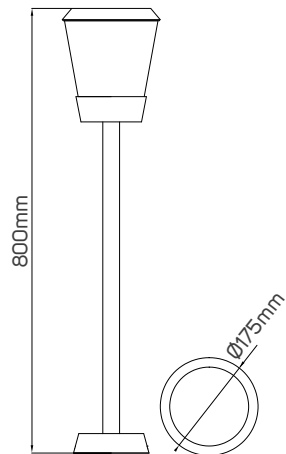

## SPECIFICATIONS

Code No.	Model No.	Power	Body Color	Max.Bulb Wattage	IP Rating
541092	ILSSMOBDF19		Dark gray	1xMax.23W	IP44
541139	ILS20SMOBDL01	20W	Dark gray		IP65
541140	ILS20SMOBDL02	20W	Dark gray		IP65
541141	ILSSMOBDF26		Dark gray	1xMax.23W	IP54
541142	ILSSMOBDF27		Dark gray	1xMax.23W	IP54
541143	ILSSMOBDF28		Dark gray	1xMax.23W	IP54
541148	ILS13SMOBDL01	13W	Dark gray		IP65
541144	ILSSMOBDF29		Dark gray	1xMax.23W	IP54
541145	ILSSMOBDF30		Dark gray	1xMax.23W	IP54
612090	ILS8.5SMOBDL01	8.5W	Black		IP65
612091	ILS8.5SMOBDL01	8.5W	Dark gray		IP65
521284	ILSSMOBDF31		Dark gray	1xMax.18W	IP54
521285	ILSSMOBDF32		Dark gray	1xMax.18W	IP54
521286	ILSSMOBDF33		Dark gray	1xMax.18W	IP54
521288	ILSSMOBDF34		Dark gray	1xMax.18W	IP54
521289	ILSSMOBDF35		Dark gray	1xMax.18W	IP54
521290	ILSSMOBDF36		Dark gray	1xMax.18W	IP54
521294	ILSSMOBDF38		Dark gray	1xMax.18W	IP54
521295	ILSSMOBDF39		Dark gray	1xMax.18W	IP54
521298	ILSSMOBDF40		Dark gray	1xMax.18W	IP54
521299	ILSSMOBDF41		Dark gray	1xMax.18W	IP54
521300	ILSSMOBDF42		Dark gray	1xMax.18W	IP54

## DIMENSIONS

541092

541139 - 541141

541140 - 541142

541143 - 541148

541144

541145

# DIMENSIONS

521284 - 521298

521285 - 521299

521286 - 521300

612090 - 612091

521294

521295

521288

521289

521290

This image is for display purpose only, the image may differ from the actual product, as the product is subject to modification provided without prior notice.