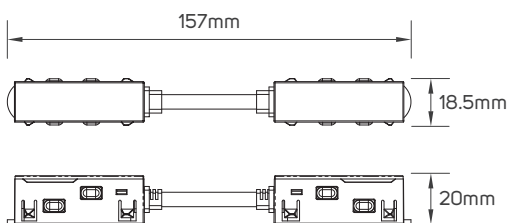

## ACCESSORIES DIMENSIONS

613669 - 613670 - 613671

613672- 613673 - 613674

613676

613677

## ACCESSORIES DIMENSIONS

613678

613679

613675

613680

613681

## ACCESSORIES DIMENSIONS

613682

613683

**LED ADJUSTABLE MAGNETIC  
TRACK LINEAR LIGHT  
SERIES**

**BEYOND LIGHT..  
TO THE LAST DETAILS!**