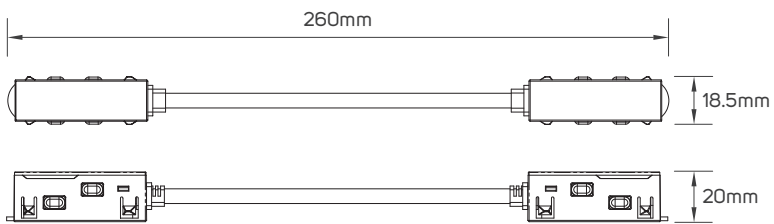

## ACCESSORIES DIMENSIONS

613669 - 613670 - 613671

613672- 613673 - 613674

613676

613677

## ACCESSORIES DIMENSIONS

613678

613679

613675

613680

613681

## ACCESSORIES DIMENSIONS

613682

613683

**LED ADJUSTABLE MAGNETIC  
TRACK LINEAR LIGHT  
SERIES**

**BEYOND LIGHT..  
TO THE LAST DETAILS!**