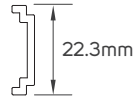

## ACCESSORIES DIMENSIONS

613669 - 613670 - 613671

613672- 613673 - 613674

613676

613677

## ACCESSORIES DIMENSIONS

613678

613679

613675

613680

613681

## ACCESSORIES DIMENSIONS

613682

613683

**LED ADJUSTABLE MAGNETIC  
TRACK LINEAR LIGHT  
SERIES**

**BEYOND LIGHT..  
TO THE LAST DETAILS!**