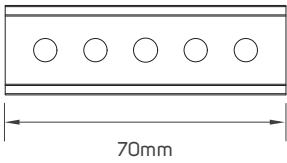

## ACCESSORIES DIMENSIONS

613669 - 613670 - 613671

613672- 613673 - 613674

613676

613677

## ACCESSORIES DIMENSIONS

613678

613679

613675

613680

613681

## ACCESSORIES DIMENSIONS

613682

613683

**LED ADJUSTABLE MAGNETIC  
TRACK LINEAR LIGHT  
SERIES**

**BEYOND LIGHT..  
TO THE LAST DETAILS!**