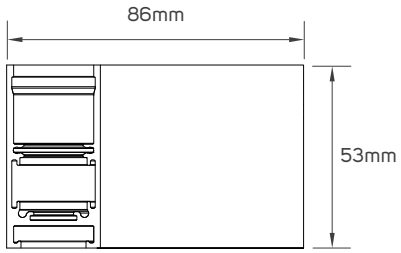

## DIMENSIONS

613637 - 613638

613639 - 613640

613641 - 613642

## ACCESSORIES DIMENSIONS

613669 - 613670 - 613671

613672- 613673 - 613674

613676

613677

## ACCESSORIES DIMENSIONS

613678

613679

613675

613680

613681

## ACCESSORIES DIMENSIONS

613682

613683

**LED ADJUSTABLE MAGNETIC  
TRACK LINEAR LIGHT  
SERIES**

**BEYOND LIGHT..  
TO THE LAST DETAILS!**