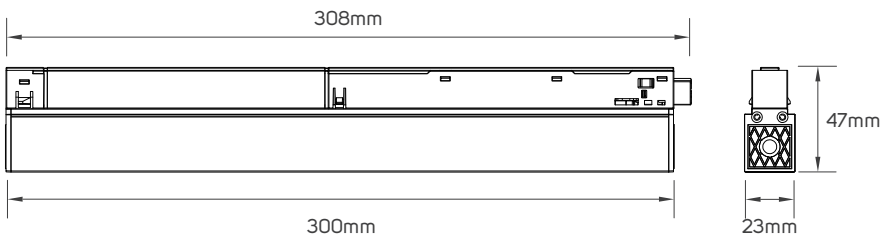

## ACCESSORIES DIMENSIONS

613669 - 613670 - 613671

613672- 613673 - 613674

613676

613677

## ACCESSORIES DIMENSIONS

613678

613679

613675

613680

613681

## ACCESSORIES DIMENSIONS

613682

613683

**LED ADJUSTABLE MAGNETIC  
TRACK LINEAR LIGHT  
SERIES**

**BEYOND LIGHT..  
TO THE LAST DETAILS!**