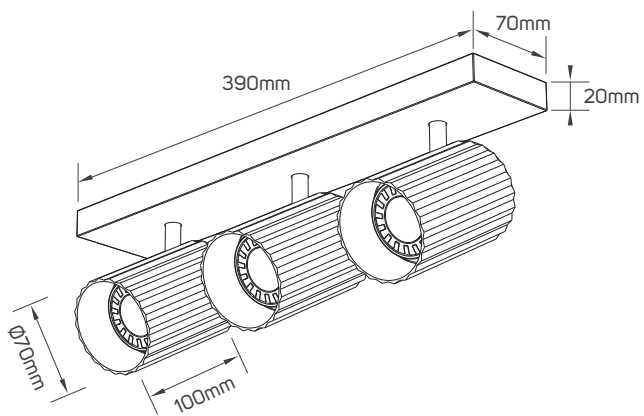

## TECHNICAL OPERATING & ELECTRICAL DATA

IP Rating	IP20
Body Material	Aluminum
Voltage	AC220-240V
Frequency	50/60Hz
Maximum Bulb Wattage	Max.9W
Cap Type	GU10
Mounting Type	Surface-mounted on Ceiling

## DIMENSIONS

612029 - 612030

612031 - 612032

612033 - 612034

## DIMENSIONS

612035 - 612036

612039 - 612040

612041 - 612042

## DIMENSIONS

612013 - 612014

612015 - 612016

612057 - 612058