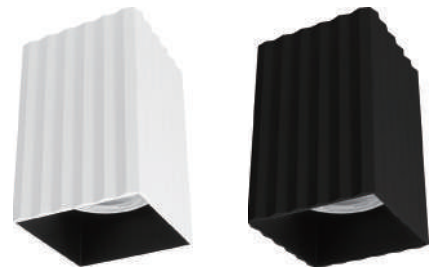

612035 - 612036