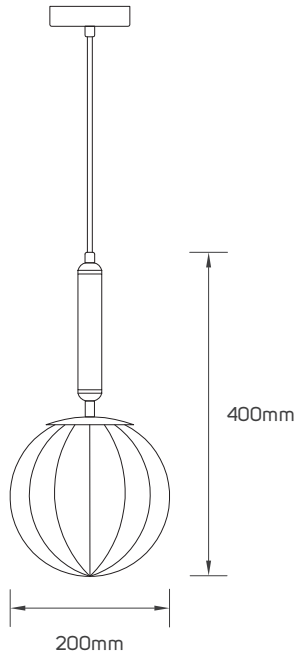

I DIMENSIONS

612878 - 612879 - 612880 - 612881 - 612882
612883 - 612884 - 612885 - 612886 - 612887
612888 - 612889 - 612890 - 612891 - 612892