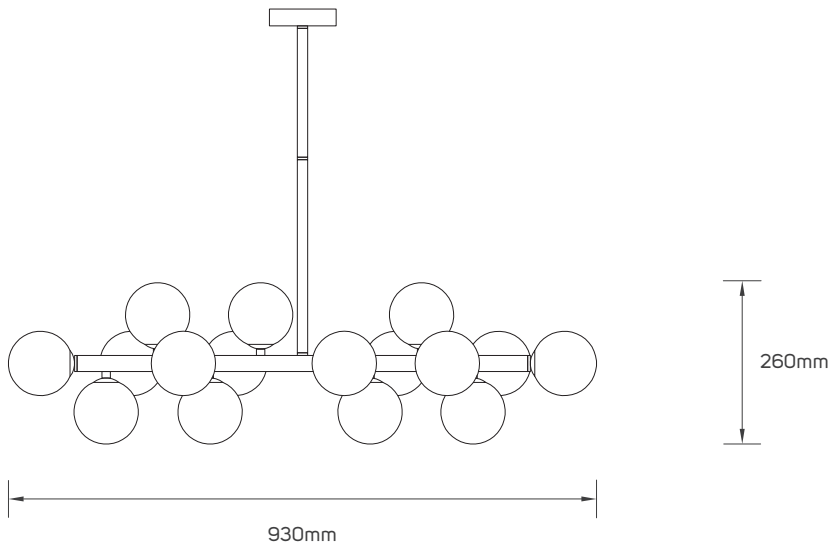

## SPECIFICATIONS

Code No.	Model No.	Lamp Qty	Max.Wattage	Body Color	Body Material	Lamp Holder Type	Dimensions
612937	ILTG9PL07	16	5W	golden	metal+glass	G9	930x260mm
612938	ILTG9PL07	16	5W	black	metal+glass	G9	930x260mm
612941	ILTACFMPL09	/	18W	golden	metal+glass	E27	600x1200mm
612942	ILTACFMPL09	/	18W	black	metal+glass	E27	600x1200mm
612943	ILTACFMPL09	/	18W	golden	metal+glass	E27	330x750mm
612944	ILTACFMPL09	/	18W	black	metal+glass	E27	330x750mm
612945	ILTACFMPL12	2	5W	black	metal+glass	G9	250x1350mm
612946	ILTACFMPL12	2	5W	golden	metal+glass	G9	250x1350mm

# DIMENSIONS

612937 - 612938

612941 - 612942

612943 - 612944

612845 - 612846