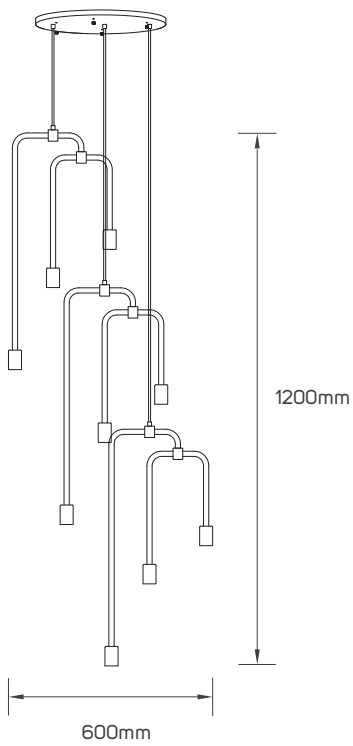

## SPECIFICATIONS

Code No.	Model No.	Lamp Qty	Max.Wattage	Body Color	Body Material	Lamp Holder Type	Dimensions
612937	ILTG9PL07	16	5W	golden	metal+glass	G9	930x260mm
612938	ILTG9PL07	16	5W	black	metal+glass	G9	930x260mm
612941	ILTACFMPL09	/	18W	golden	metal+glass	E27	600x1200mm
612942	ILTACFMPL09	/	18W	black	metal+glass	E27	600x1200mm
612943	ILTACFMPL09	/	18W	golden	metal+glass	E27	330x750mm
612944	ILTACFMPL09	/	18W	black	metal+glass	E27	330x750mm
612945	ILTACFMPL12	2	5W	black	metal+glass	G9	250x1350mm
612946	ILTACFMPL12	2	5W	golden	metal+glass	G9	250x1350mm

# DIMENSIONS

612937 - 612938

612941 - 612942

612943 - 612944

612845 - 612846