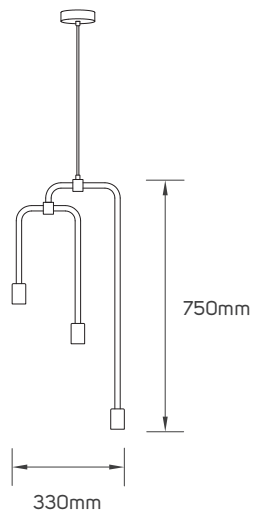

## SPECIFICATIONS

Code No.	Model No.	Lamp Qty	Max.Wattage	Body Color	Body Material	Lamp Holder Type	Dimensions
612937	ILTG9PL07	16	5W	golden	metal+glass	G9	930x260mm
612938	ILTG9PL07	16	5W	black	metal+glass	G9	930x260mm
612941	ILTACFMPL09	/	18W	golden	metal+glass	E27	600x1200mm
612942	ILTACFMPL09	/	18W	black	metal+glass	E27	600x1200mm
612943	ILTACFMPL09	/	18W	golden	metal+glass	E27	330x750mm
612944	ILTACFMPL09	/	18W	black	metal+glass	E27	330x750mm
612945	ILTACFMPL12	2	5W	black	metal+glass	G9	250x1350mm
612946	ILTACFMPL12	2	5W	golden	metal+glass	G9	250x1350mm

# DIMENSIONS

612937 - 612938

612941 - 612942

612943 - 612944

612845 - 612846