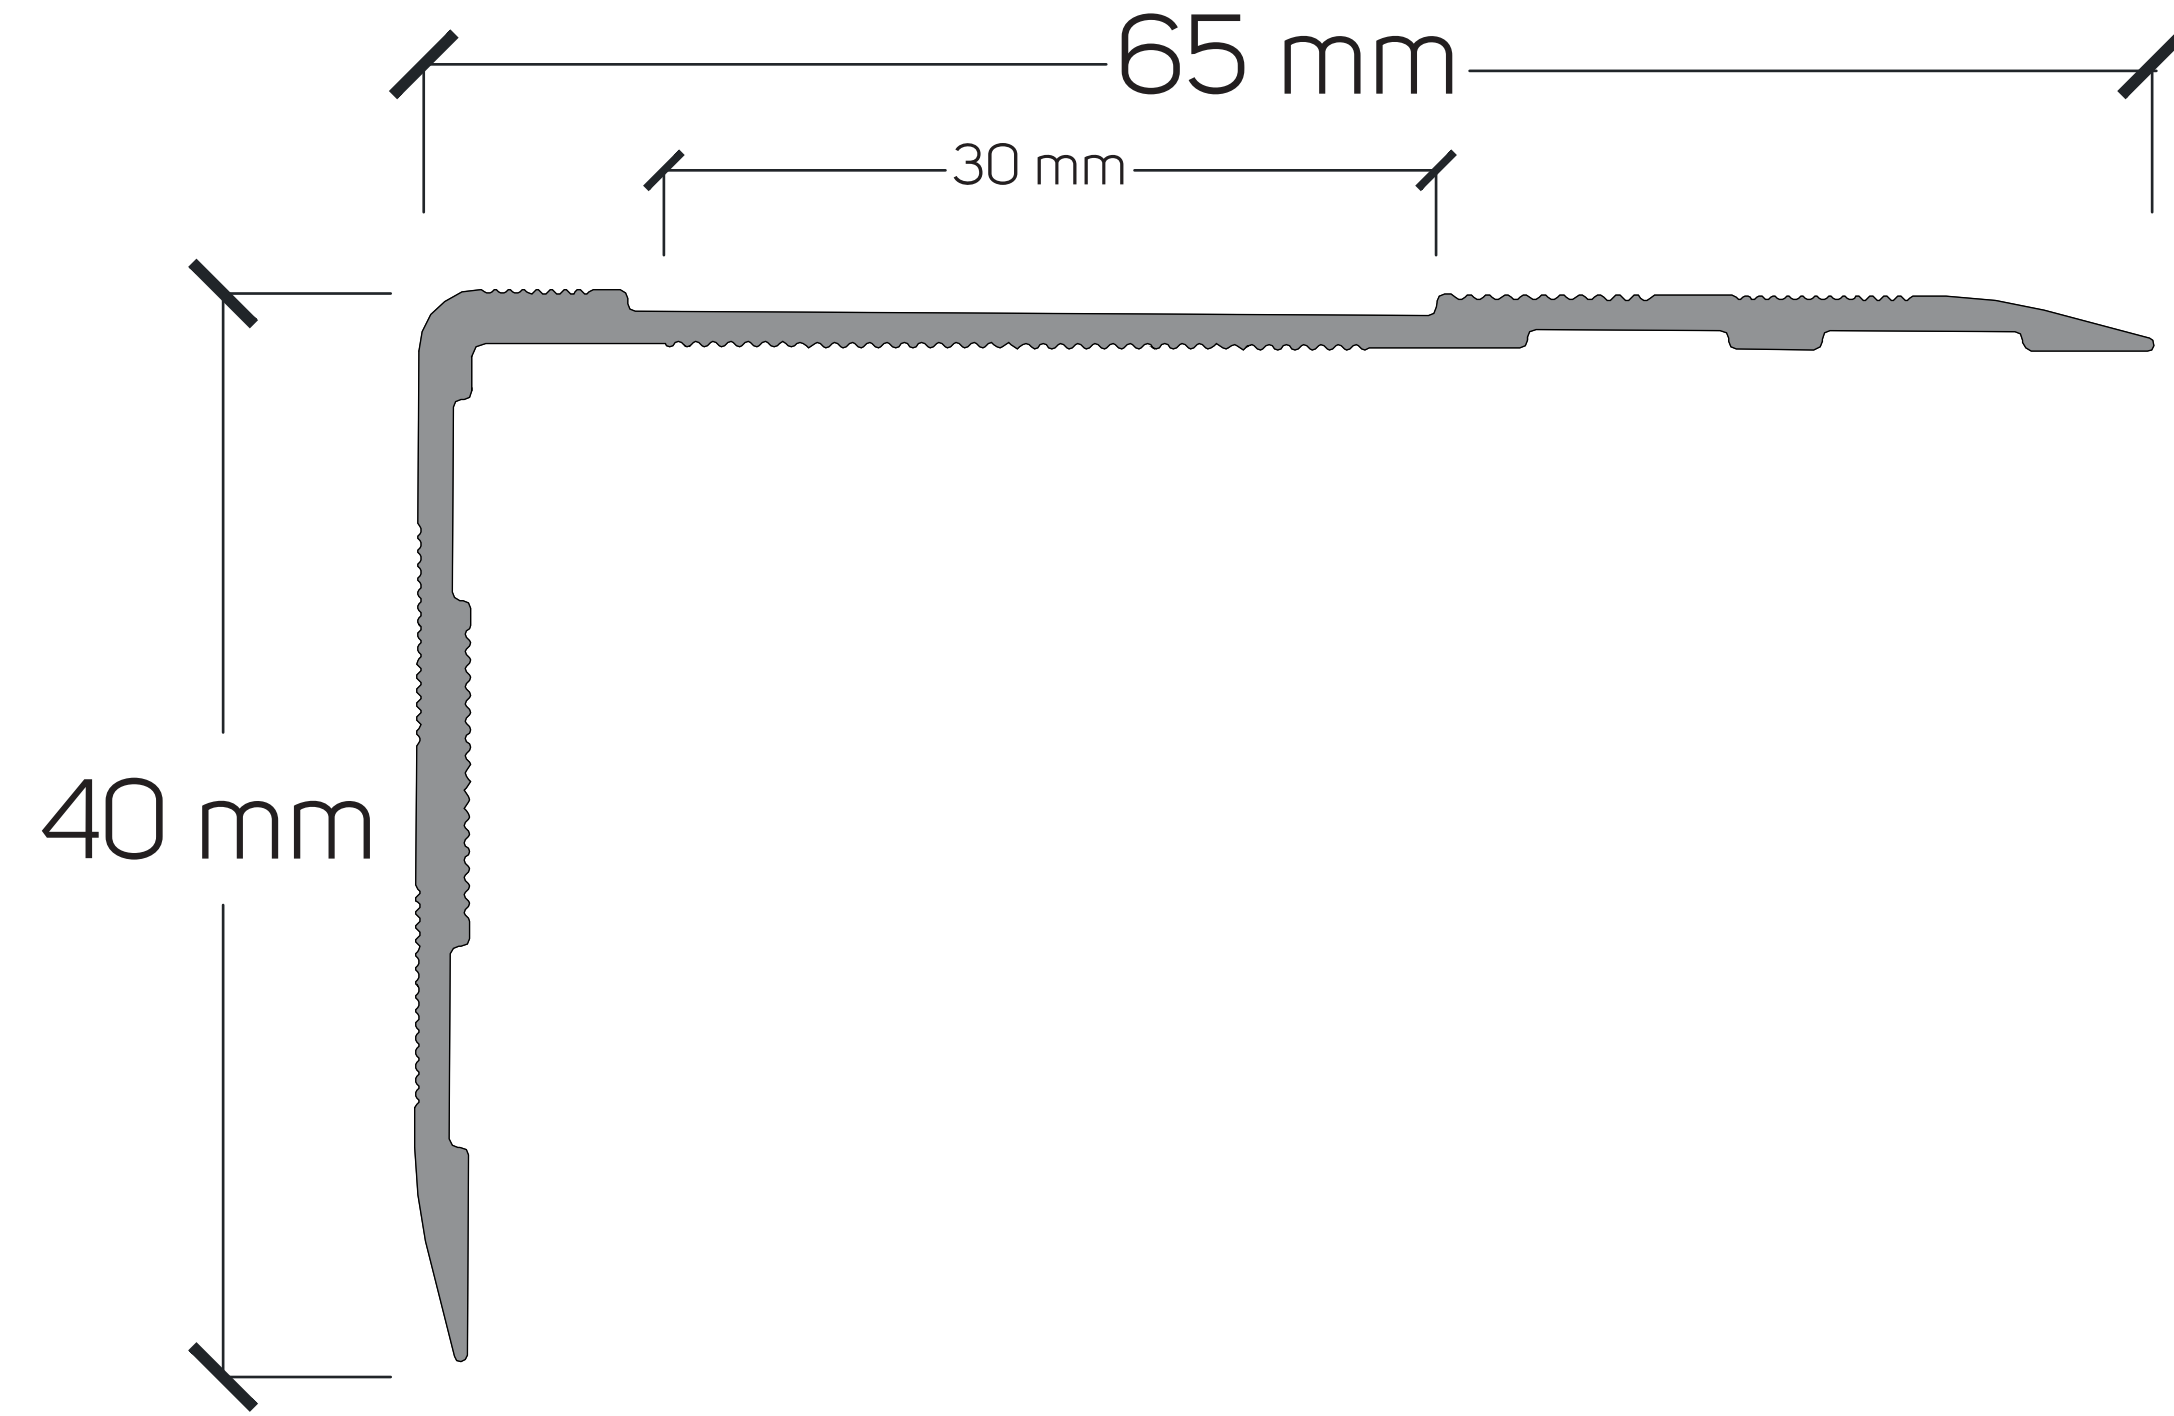

الفهرس

Am707

- 01 - عن المجموعة
- 02 - الأبعاد والألوان
- 03 - التطبيقات - فضي مطفي

البيانات التقنية

- 04 - البيانات التقنية - عربي

Am707

عبارة عن بروفائل من المنيوم يتم تطبيقه على نطاق واسع من الأماكن في نهاية الدرج او انتقال البلاط والحجر والخشب والأبواب وغيرها من التحولات غالبًا ما تستخدم في الأماكن للمساعدة على منع الانزلا

It is an aluminum profile applied to a wide range of places at the end of stairs or transitions of tiles, stone, wood, doors and other transitions Often used in places to help prevent slipping

Dimensions الأبعاد

Size 40x65x2500 mm
Thickness ± 1 mm

المقاسات
السماكة

Colors الألوان

Silver Matt
فضي مطفي

Silver Matt

CH01370038

فضي مطفي

البيانات التقنية

9001 Quality Management System ISO

TECHNICAL DATA

Description	Standard
Length	2500 mm
Depth	40 mm
Thickness	±1 mm
Material	Aluminum
Fire resistance	UNE 23-727-90
Appearance and color	EN 12373-1
Lightfastness	Excellent