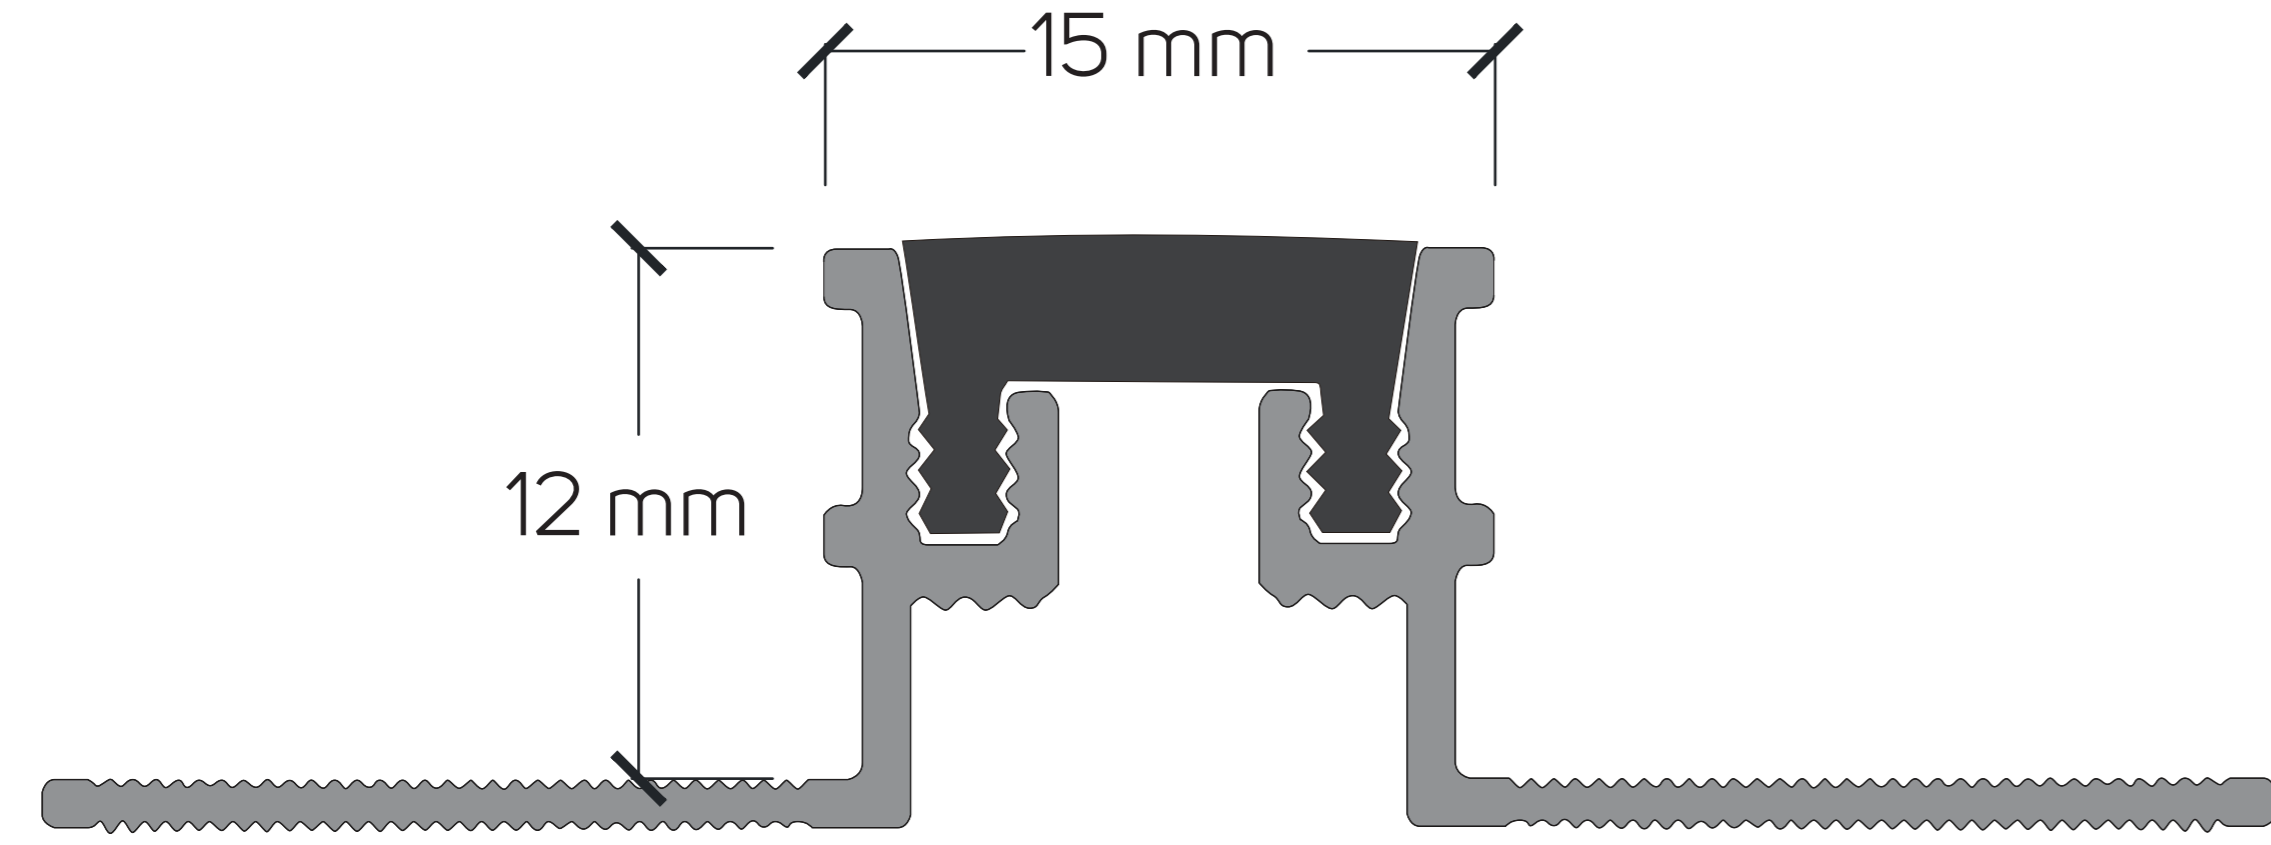

منزل
السيراميك

فواصل وأحزمة الألمنيوم
ALUMINUM PROFILES

Am710 - Am711

Index

Am710 - 711

- 01 - About the product
- 02 - Dimensions and Colors
- 03 - Applications - Rubber Grey
- 04 - Applications - Rubber Beige
- 05 - Applications - Rubber Black

- 06 - التطبيقات - فضي مطفي

البيانات التقنية

- 07 - البيانات التقنية - عربي

Am710 - Am711

يتم إنشاء بروفائل الالمنيوم للحركة باستخدام الحواف من الألومنيوم ويتم إدخالها بالمطاط. مما توادي لمساعدة منطقة الحركة المزودة بالمطاط هذه على امتصاص الحركة التي توادي الى الانكماش، التمدد كما تقوم بتسوية الهيكل، اثناء الاهتزاز، التمدد والانكماش.

The aluminum profile for movement is created using aluminum edges and inserted with rubber. This helps this rubberized movement area absorb movement that leads to contraction and expansion and also flattens the structure during vibration, expansion and contraction

Dimensions الأبعاد

Size 12x15x2500 mm
Thickness ±1 mm

المقاسات
السماكة

Size 12x12x2500 mm
Thickness ±1 mm

المقاسات
السماكة

Colors الألوان

Rubber Grey
مطاط رمادي

Rubber Beige
مطاط بيج