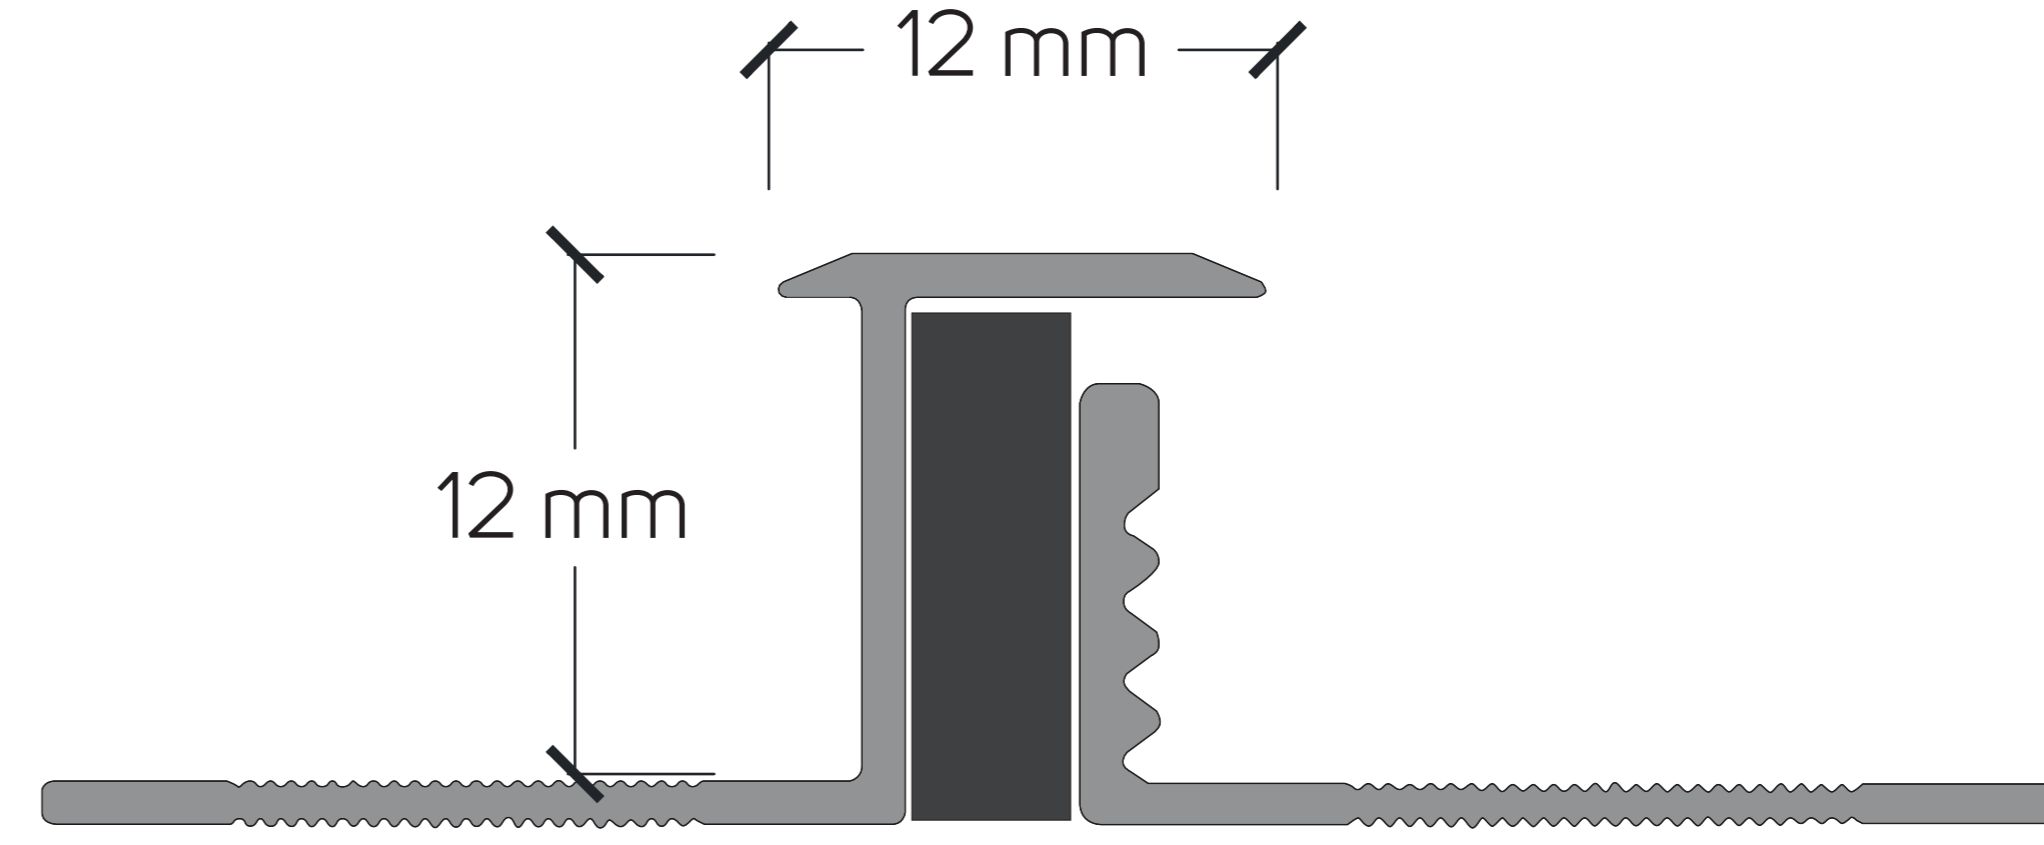

- 06 - التطبيقات - فضي مطفي

البيانات التقنية

- 07 - البيانات التقنية - عربي

Am710 - Am711

يتم إنشاء بروفائل الالمنيوم للحركة باستخدام الحواف من الألومنيوم ويتم إدخالها بالمطاط. مما توادي لمساعدة منطقة الحركة المزودة بالمطاط هذه على امتصاص الحركة التي توادي الى الانكماش، التمدد كما تقوم بتسوية الهيكل، اثناء الاهتزاز، التمدد والانكماش.

The aluminum profile for movement is created using aluminum edges and inserted with rubber. This helps this rubberized movement area absorb movement that leads to contraction and expansion and also flattens the structure during vibration, expansion and contraction

Dimensions الأبعاد

Size 12x15x2500 mm
Thickness ±1 mm

المقاسات
السماكة

Size 12x12x2500 mm
Thickness ±1 mm

المقاسات
السماكة

Colors الألوان

Rubber Grey
مطاط رمادي

Rubber Beige
مطاط بيج