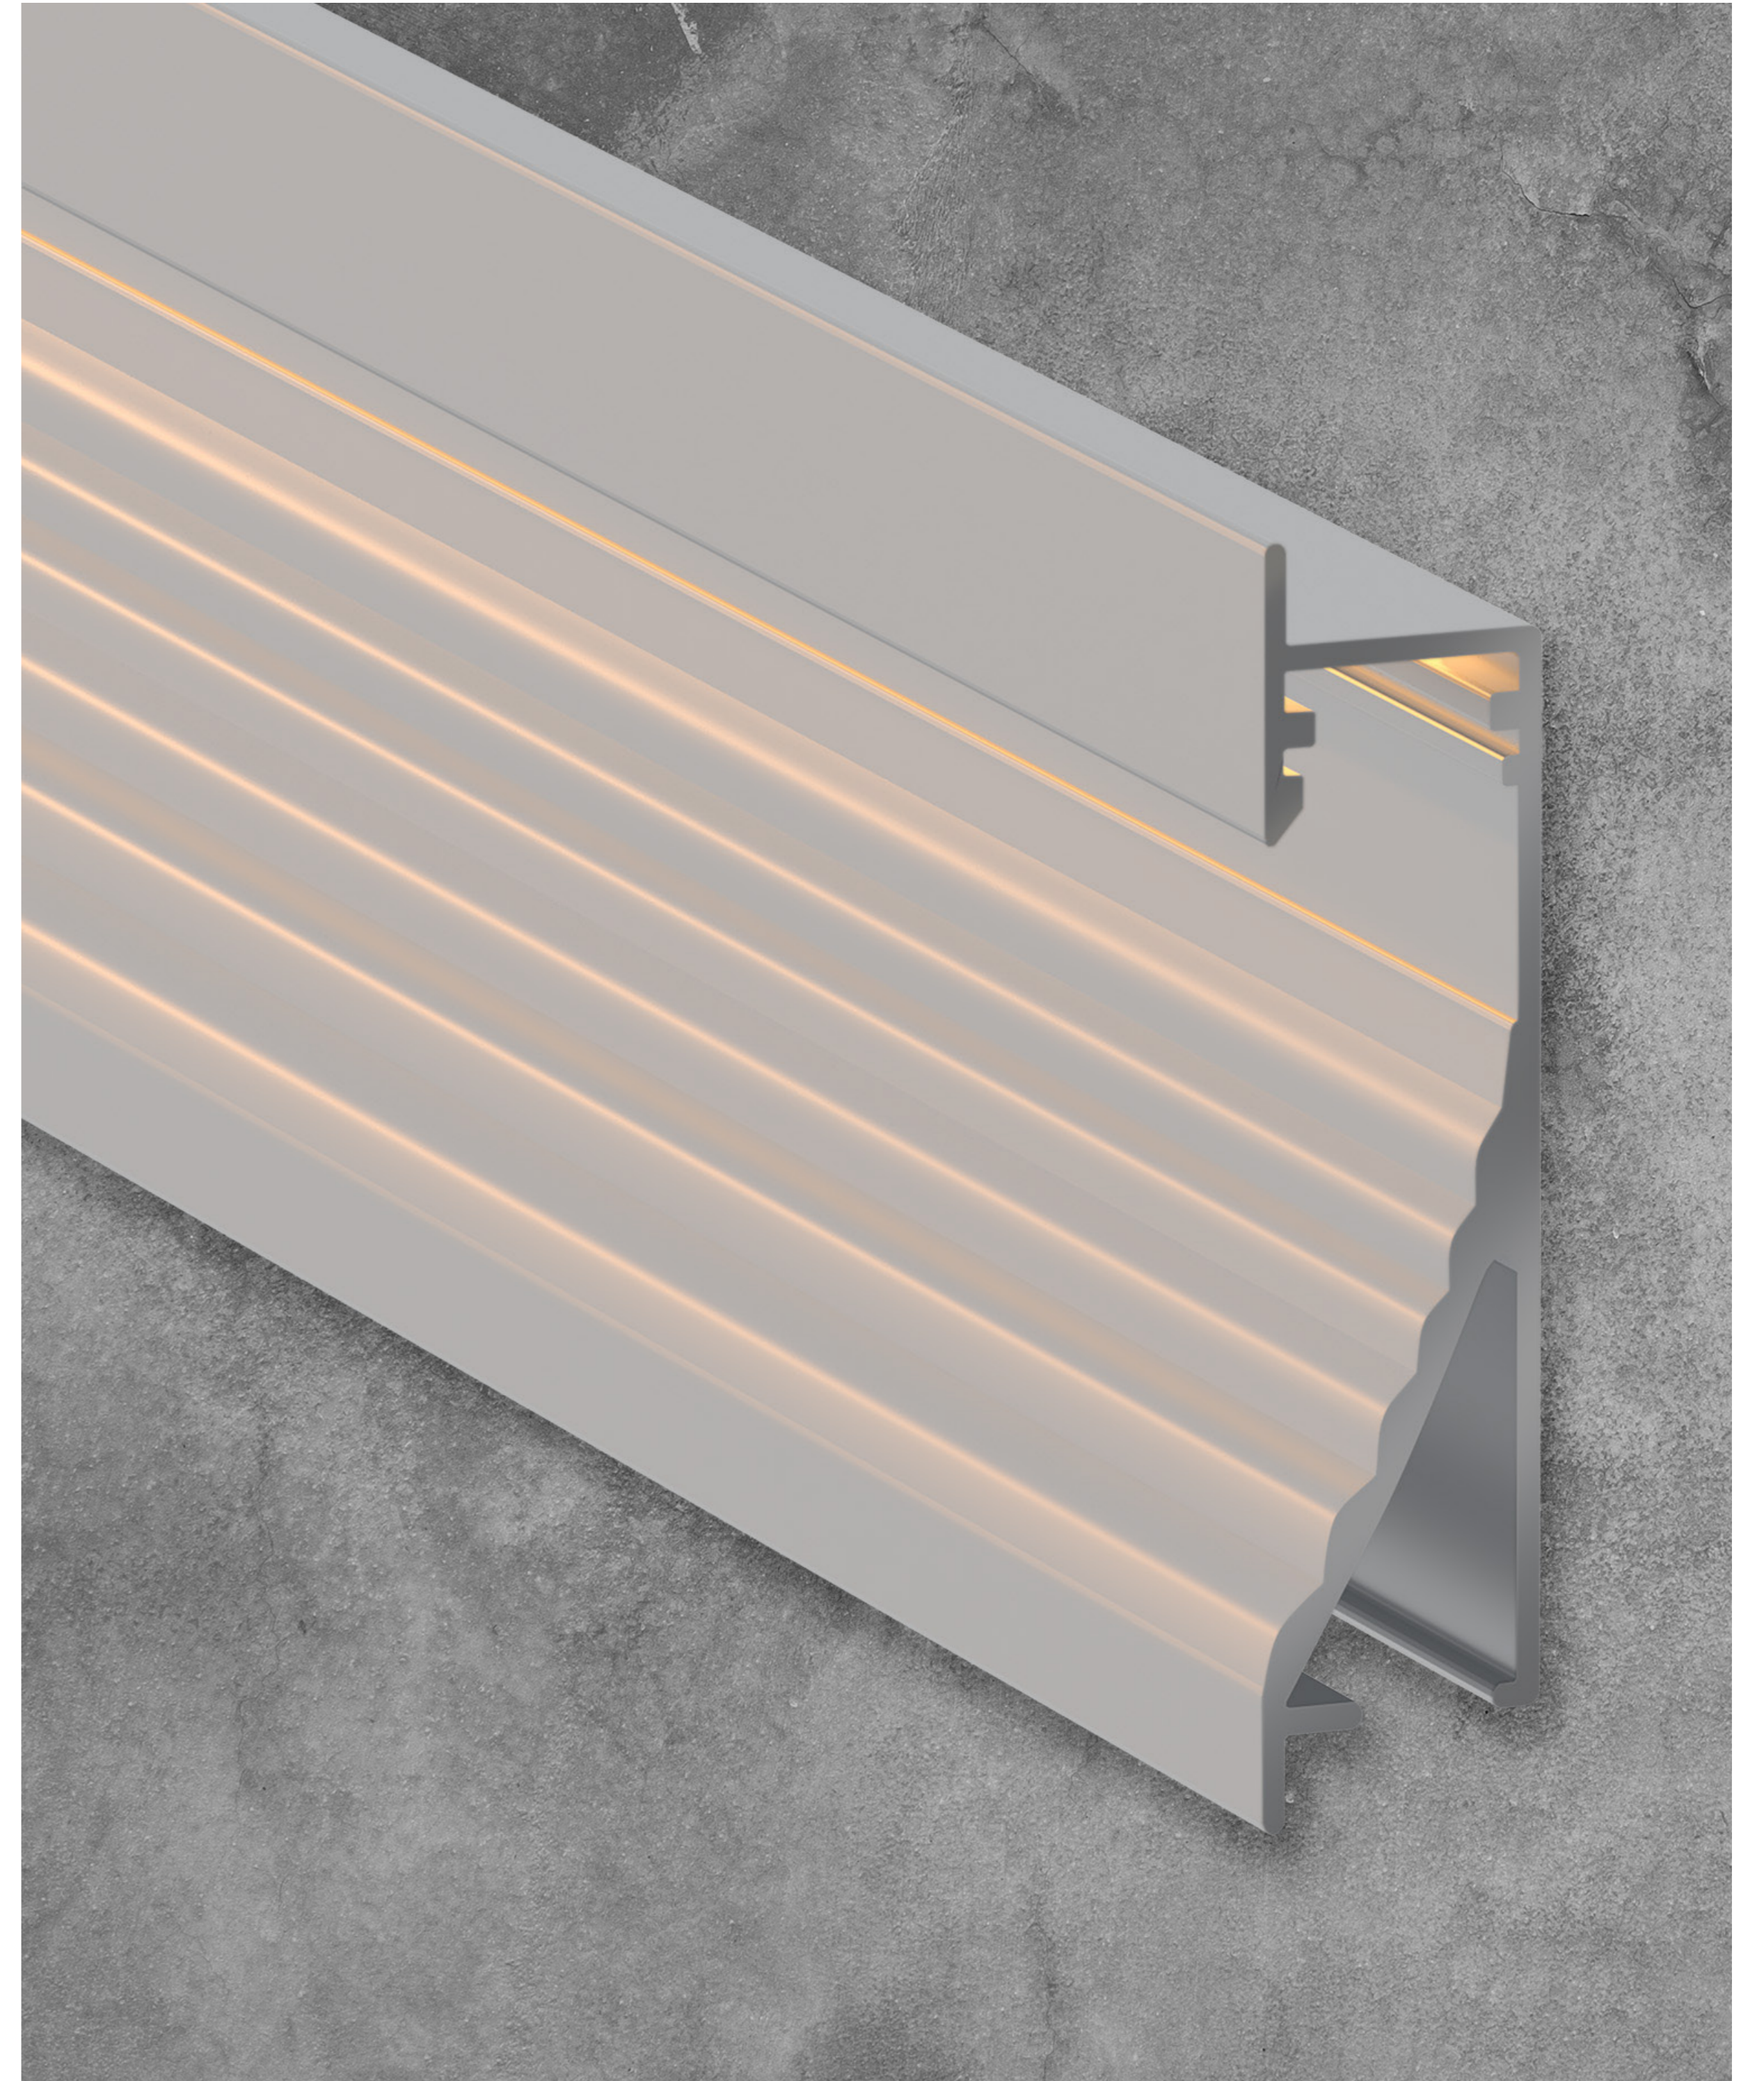

Silver Matt

CH01370054

فضي مطفي