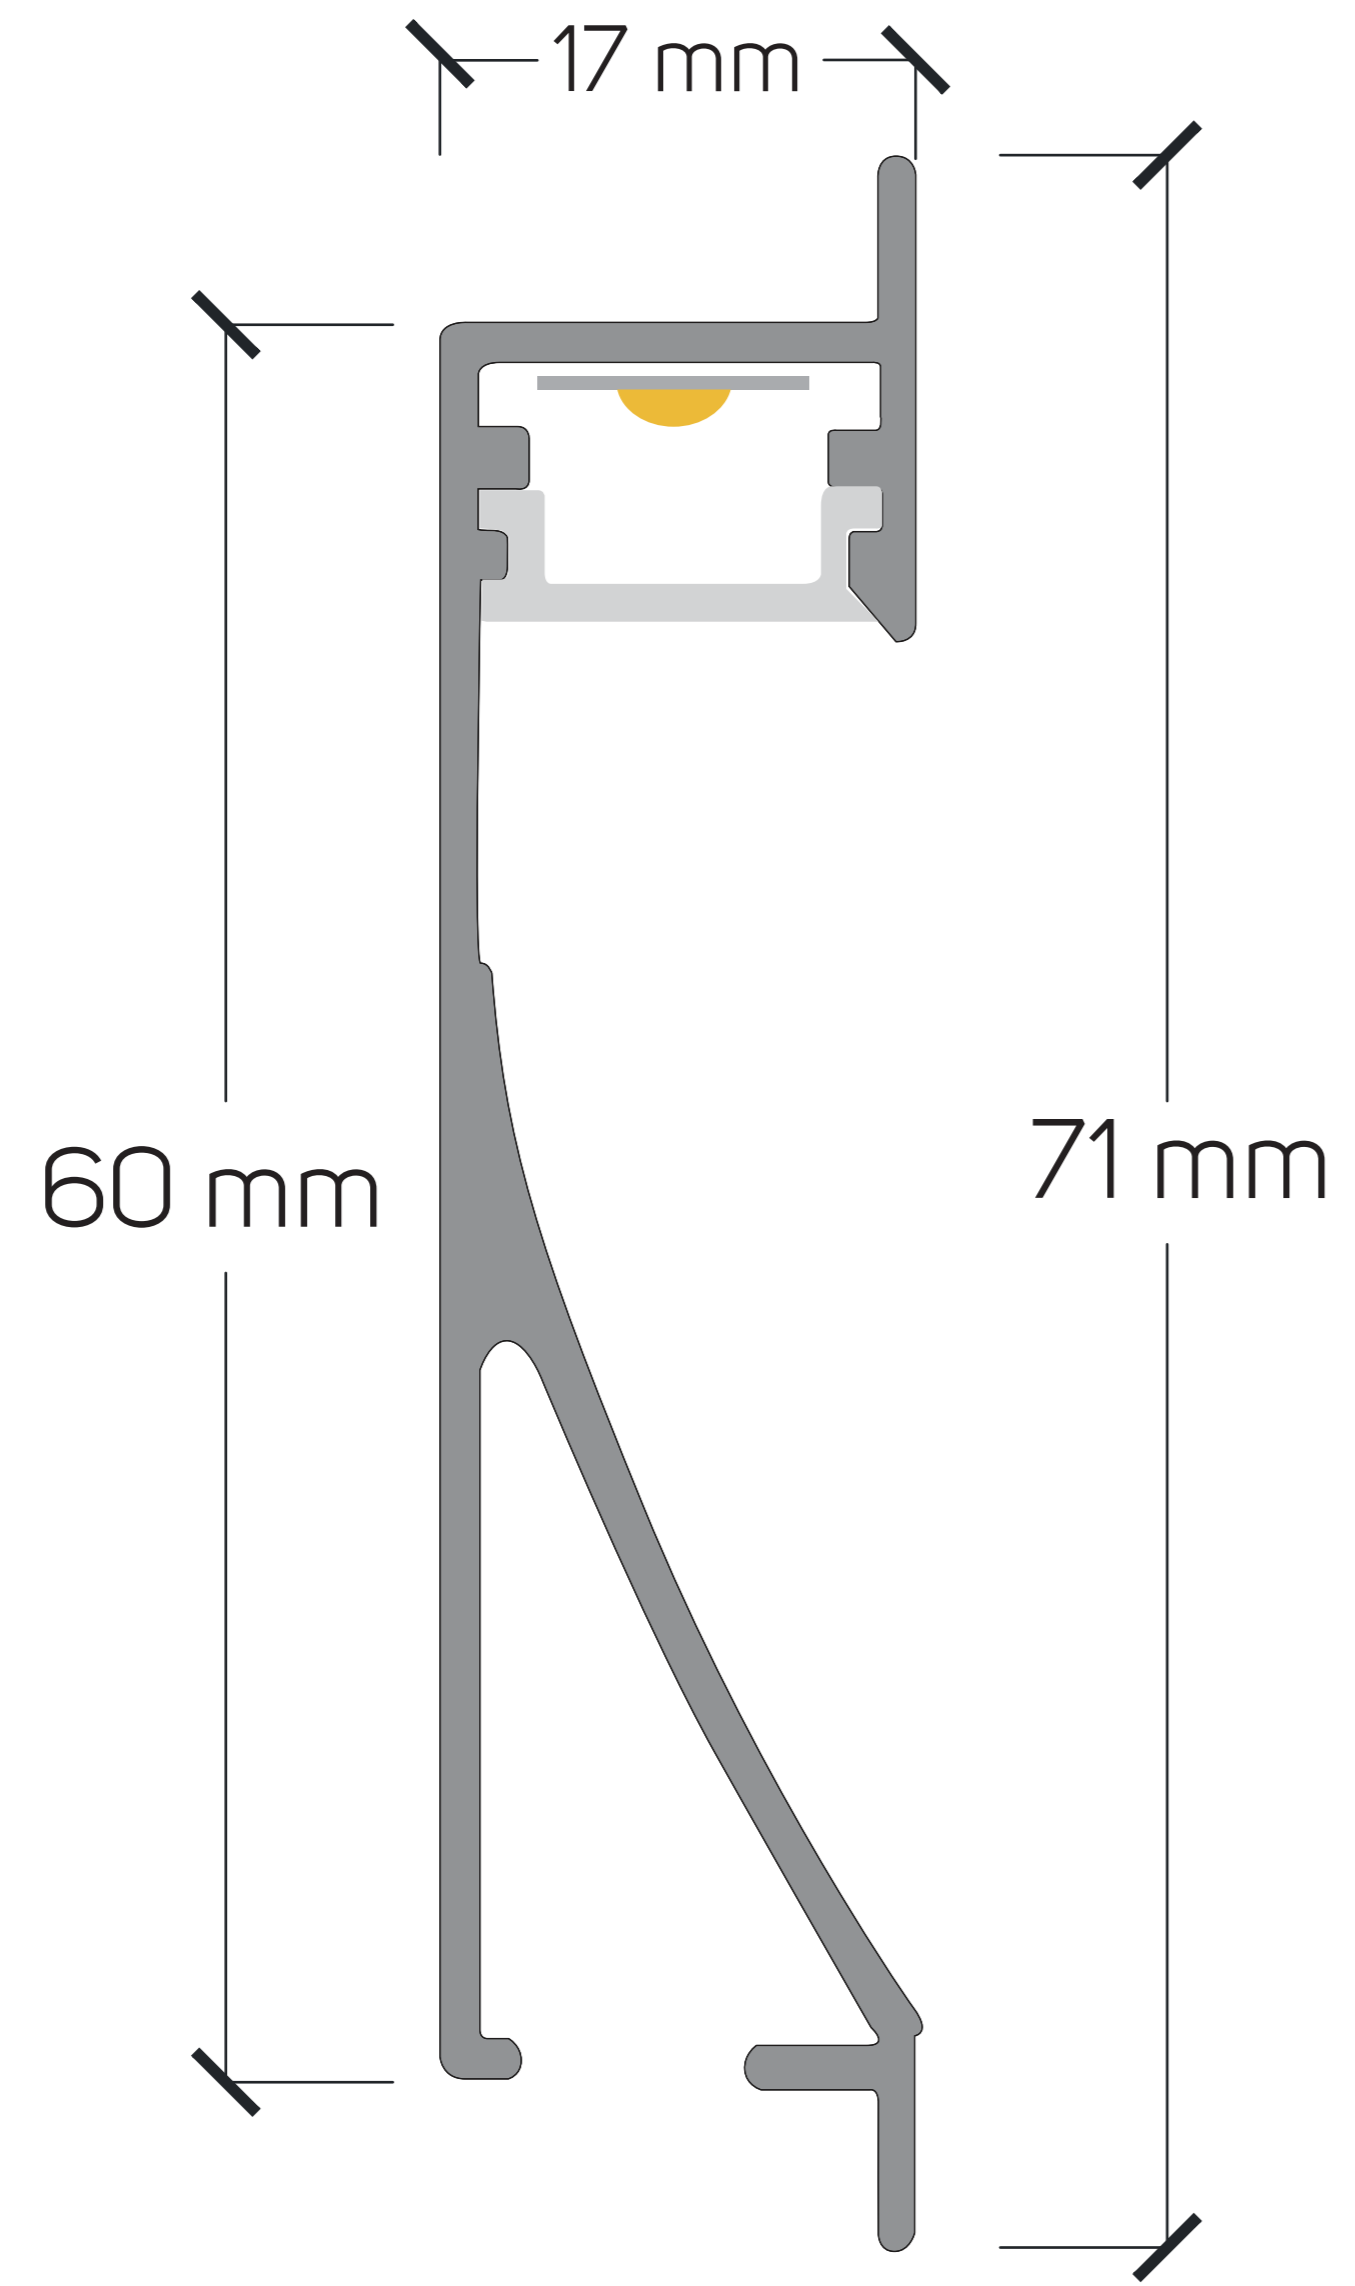

## Dimensions الأبعاد

Size 17x60x3000 mm

Thickness ±1 mm

المقاسات

السماكة