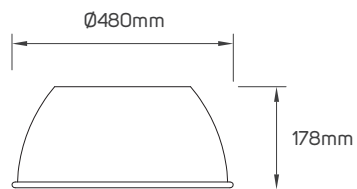

| DIMENSIONS

612988 - 612989 - 612990

612991 - 612992 - 612993 - 612994 - 612995 - 612996 - 613351

ACCESSORIES

Code No.	Model No.	Body Color	Body Material
612997	ILSGFHB01	Black + transparent	Glass
612998	ILSGFHB02	Black + transparent	Glass
612999	ILSAFHB01	Silver	Aluminum
613000	ILSAFHB02	Silver	Aluminum
613001	ILSPFHB01	Transparent	Polycarbonate
613002	ILSPFHB02	Transparent	Polycarbonate
613003	ILSBRCHB01	Black	Metal
613004	ILSBRCHB02	Black	Metal
613005	ILSSKITHB01	Silver	Metal

ACCESSORIES DIMENSIONS

612997

612998

612999

613000

613001

613002

ACCESSORIES DIMENSIONS