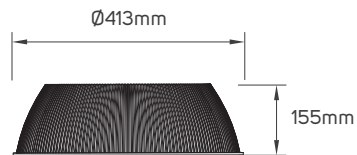

| DIMENSIONS

612988 - 612989 - 612990

612991 - 612992 - 612993 - 612994 - 612995 - 612996 - 613351

ACCESSORIES

Code No.	Model No.	Body Color	Body Material
612997	ILSGFHB01	Black + transparent	Glass
612998	ILSGFHB02	Black + transparent	Glass
612999	ILSAFHB01	Silver	Aluminum
613000	ILSAFHB02	Silver	Aluminum
613001	ILSPFHB01	Transparent	Polycarbonate
613002	ILSPFHB02	Transparent	Polycarbonate
613003	ILSBRCHB01	Black	Metal
613004	ILSBRCHB02	Black	Metal
613005	ILSSKITHB01	Silver	Metal

ACCESSORIES DIMENSIONS

612997

612998

612999

613000

613001

613002

ACCESSORIES DIMENSIONS