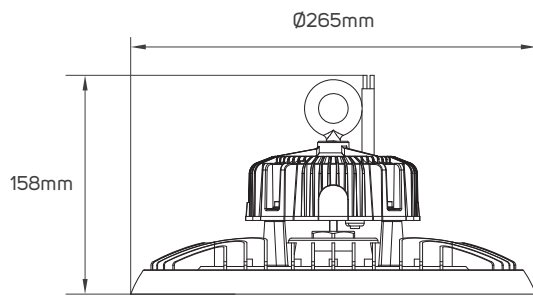

| DIMENSIONS

612988 - 612989 - 612990