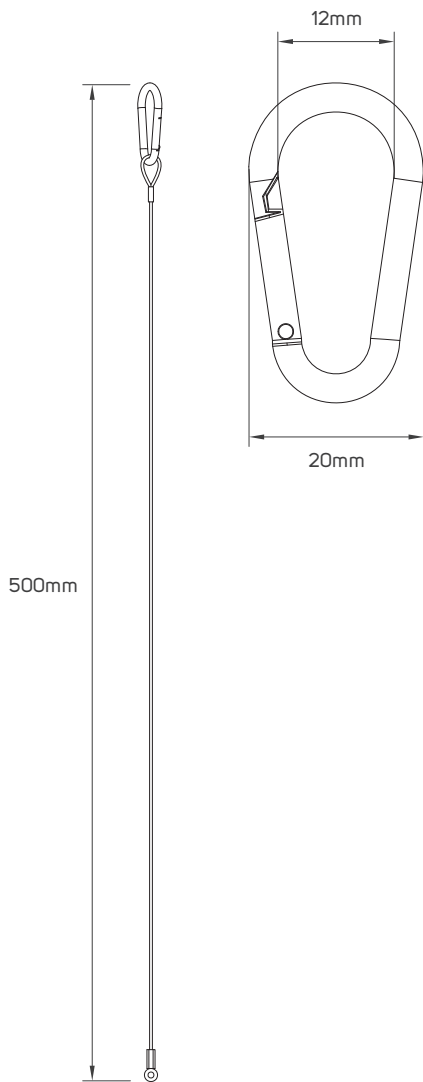

613003 - 613004