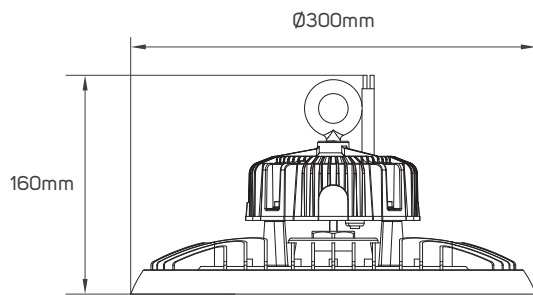

612991 - 612992 - 612993 - 612994 - 612995 - 612996 - 613351