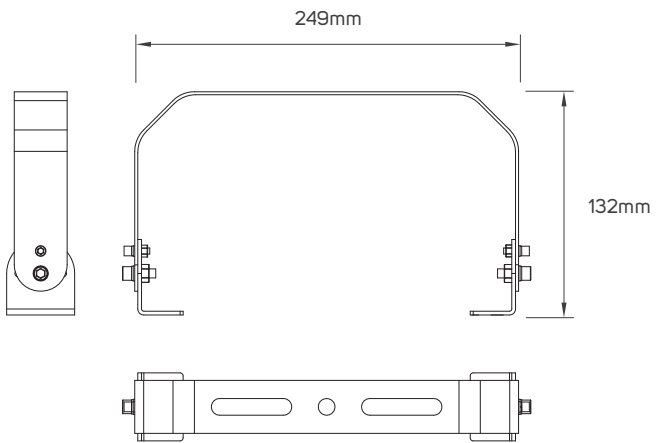

| DIMENSIONS

612988 - 612989 - 612990

612991 - 612992 - 612993 - 612994 - 612995 - 612996 - 613351

ACCESSORIES

Code No.	Model No.	Body Color	Body Material
612997	ILSGFHB01	Black + transparent	Glass
612998	ILSGFHB02	Black + transparent	Glass
612999	ILSAFHB01	Silver	Aluminum
613000	ILSAFHB02	Silver	Aluminum
613001	ILSPFHB01	Transparent	Polycarbonate
613002	ILSPFHB02	Transparent	Polycarbonate
613003	ILSBRCHB01	Black	Metal
613004	ILSBRCHB02	Black	Metal
613005	ILSSKITHB01	Silver	Metal

ACCESSORIES DIMENSIONS

612997

612998

612999

613000

613001

613002

ACCESSORIES DIMENSIONS