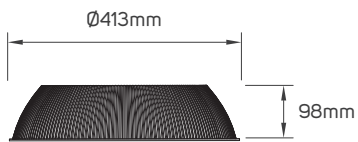

| DIMENSIONS

612988 - 612989 - 612990

612991 - 612992 - 612993 - 612994 - 612995 - 612996 - 613351

ACCESSORIES

Code No.	Model No.	Body Color	Body Material
612997	ILSGFHB01	Black + transparent	Glass
612998	ILSGFHB02	Black + transparent	Glass
612999	ILSAFHB01	Silver	Aluminum
613000	ILSAFHB02	Silver	Aluminum
613001	ILSPFHB01	Transparent	Polycarbonate
613002	ILSPFHB02	Transparent	Polycarbonate
613003	ILSBRCHB01	Black	Metal
613004	ILSBRCHB02	Black	Metal
613005	ILSSKITHB01	Silver	Metal

ACCESSORIES DIMENSIONS

612997

612998

612999

613000

613001

613002

ACCESSORIES DIMENSIONS