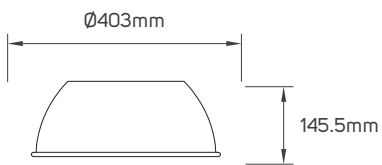

SPECIFICATIONS

Code No.	Model No.	Power	Lumen	CCT	Efficacy	Beam Angle
612988	ILS100HBL830WW01	100W	11000lm	3000K	110lm/W	110°
612989	ILS100HBL840NW01	100W	12000lm	4000K	120lm/W	110°
612990	ILS100HBL857DL01	100W	13000lm	5700K	130lm/W	110°
612991	ILS145HBL830WW01	145W	16000lm	3000K	110.34lm/W	110°
612992	ILS145HBL840NW01	145W	18000lm	4000K	124.14lm/W	110°
612993	ILS145HBL857DL01	145W	19000lm	5700K	131.03lm/W	110°
612994	ILS195HBL830WW01	195W	22000lm	3000K	112.82lm/W	110°
612995	ILS195HBL840NW01	195W	24000lm	4000K	123.08lm/W	110°
612996	ILS195HBL857DL01	195W	25500lm	5700K	130.77lm/W	110°
613351	ILS200HBL840NW01	200W	32500lm	4000K	162.50lm/W	90°

| DIMENSIONS

612988 - 612989 - 612990

612991 - 612992 - 612993 - 612994 - 612995 - 612996 - 613351

ACCESSORIES

Code No.	Model No.	Body Color	Body Material
612997	ILSGFHB01	Black + transparent	Glass
612998	ILSGFHB02	Black + transparent	Glass
612999	ILSAFHB01	Silver	Aluminum
613000	ILSAFHB02	Silver	Aluminum
613001	ILSPFHB01	Transparent	Polycarbonate
613002	ILSPFHB02	Transparent	Polycarbonate
613003	ILSBRCHB01	Black	Metal
613004	ILSBRCHB02	Black	Metal
613005	ILSSKITHB01	Silver	Metal

ACCESSORIES DIMENSIONS

612997

612998

612999

613000

613001

613002

ACCESSORIES DIMENSIONS