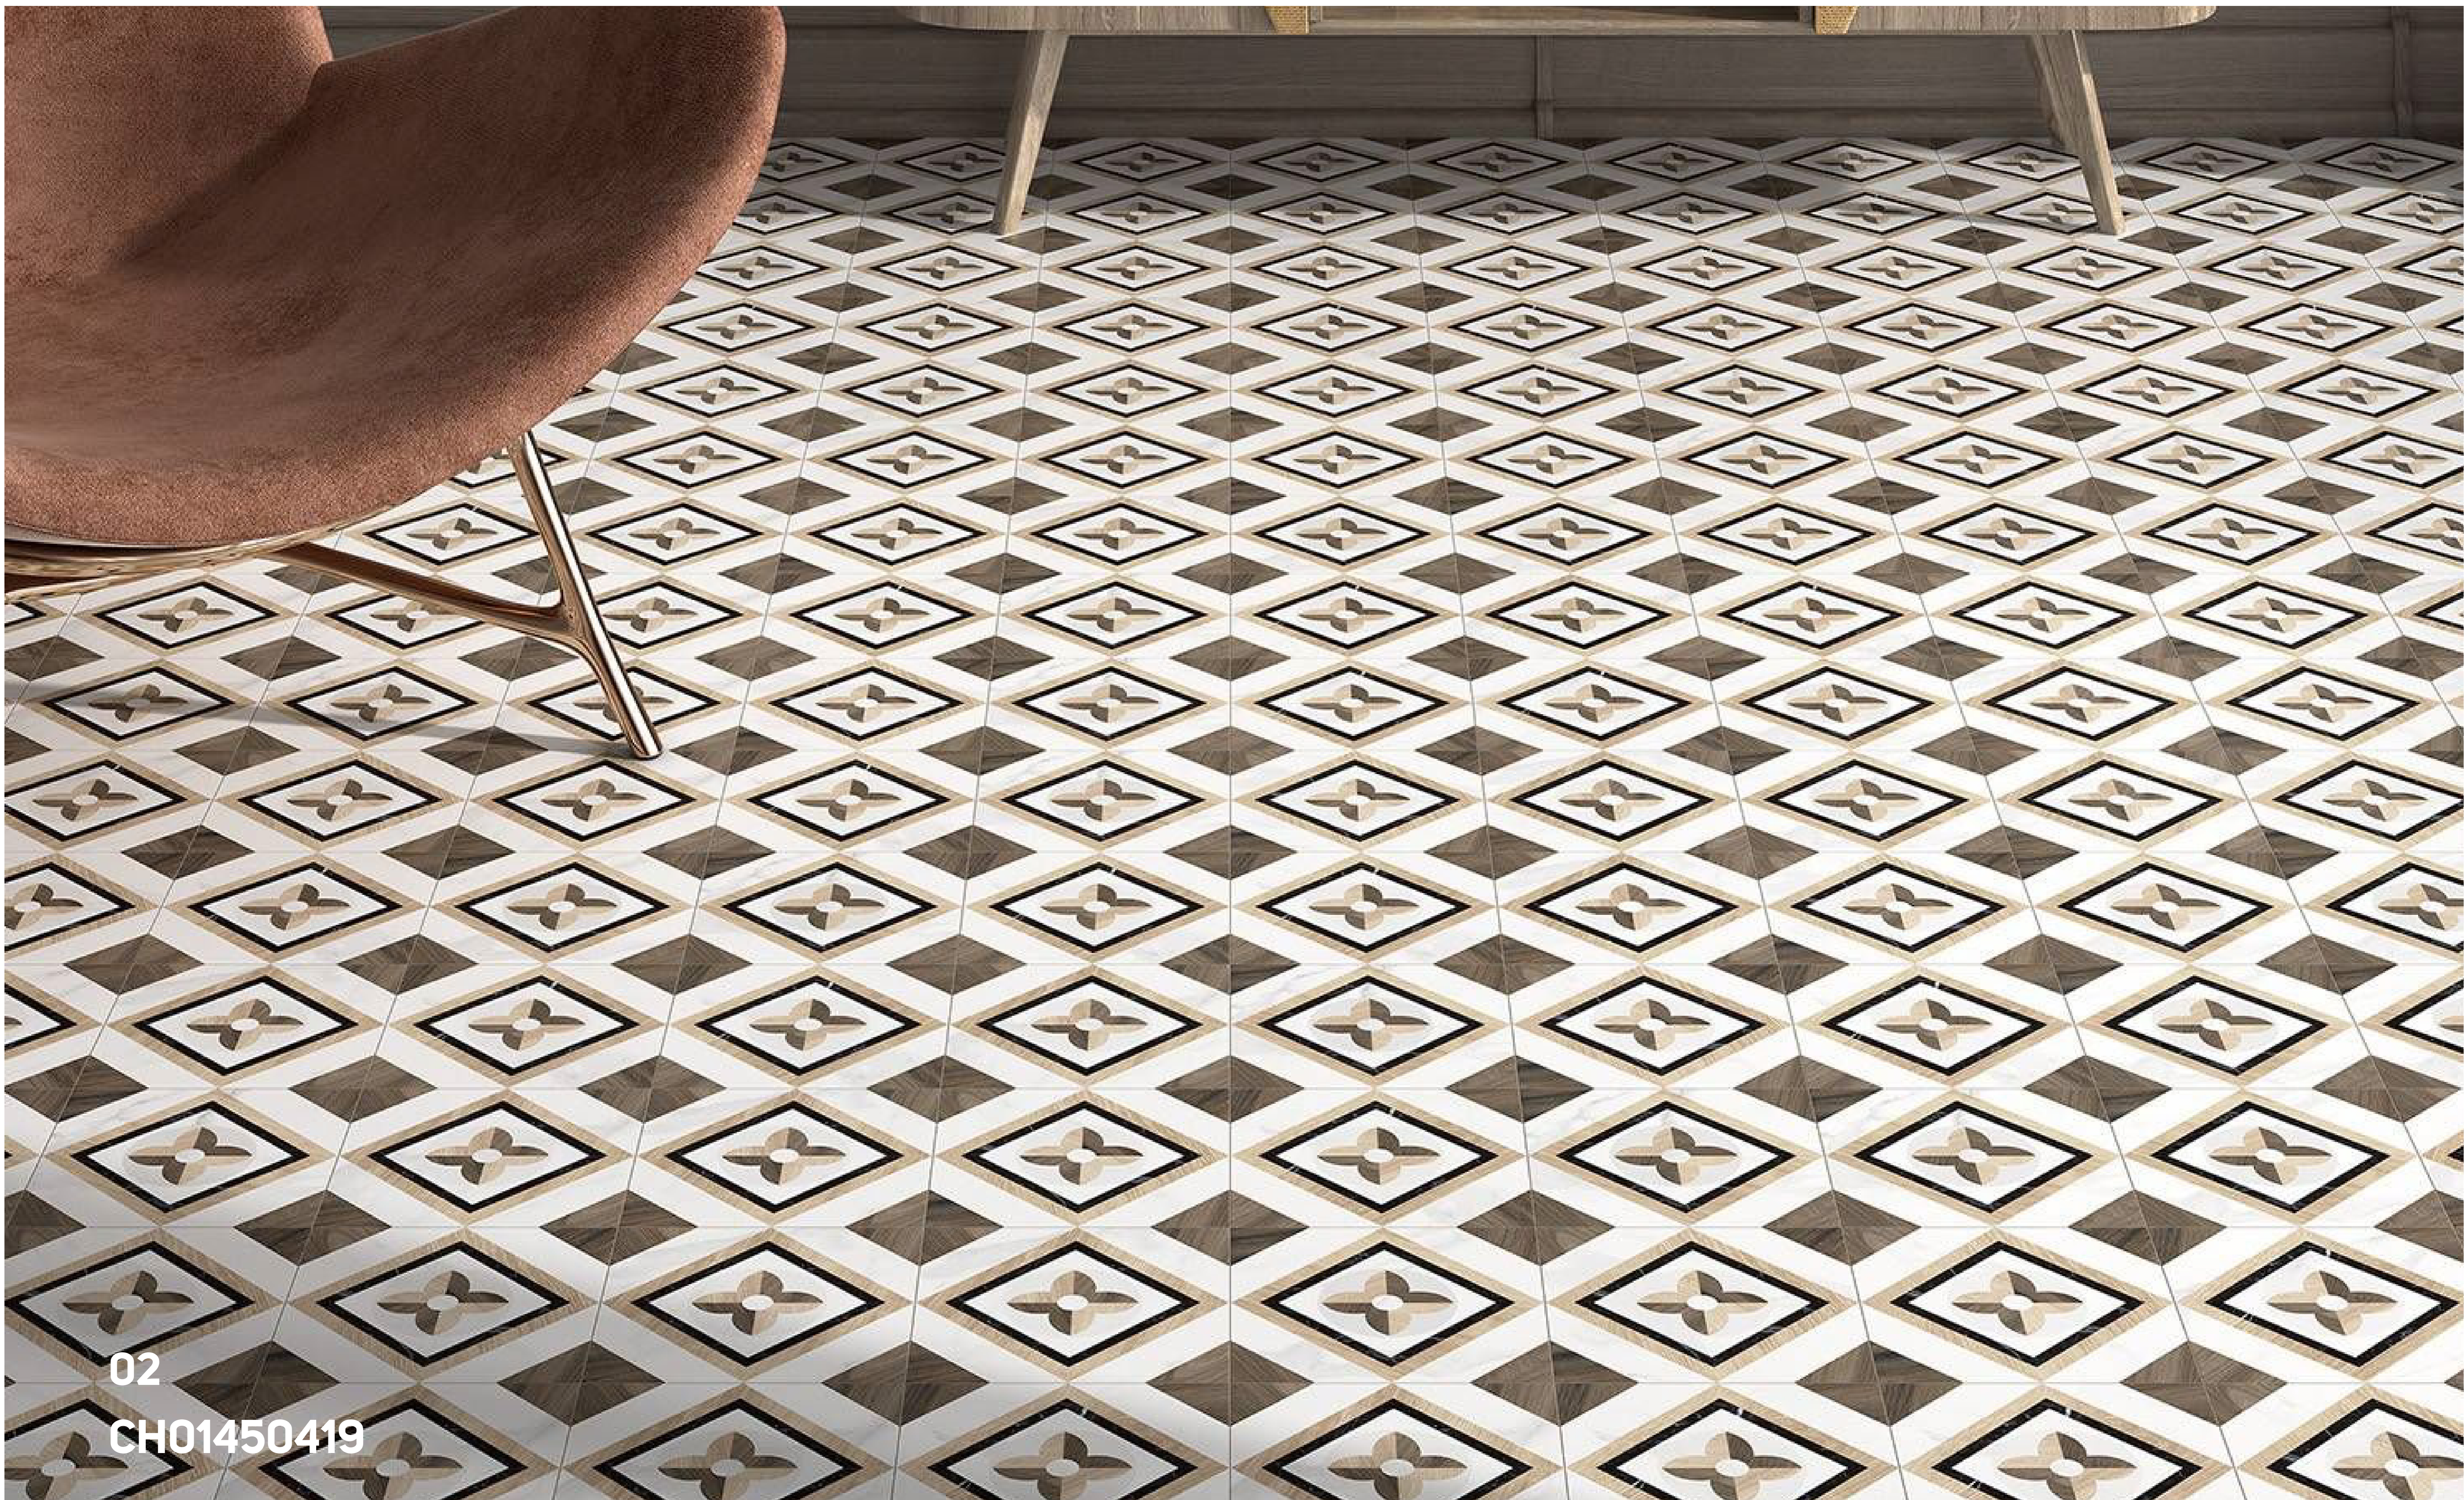

02

CH01450419