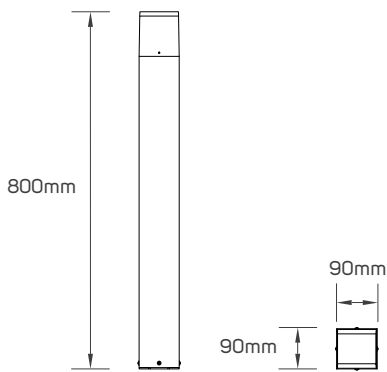

SPECIFICATIONS

Code No.	Model No.	Power	CCT	Lumen	Efficacy	Beam Angle	IP
541187	ILS13L3BD830WW01	13W	3000K	125lm	9.62lm/W	107°	65
541188	ILS13L5BD830WW01	13W	3000K	125lm	9.62lm/W	107°	65
541189	ILS13L8BD830WW01	13W	3000K	125lm	9.62lm/W	107°	65
541192	ILS7L3BD830WW01	7W	3000K	270lm	38.57lm/W	120°	54
541193	ILS7L5BD830WW01	7W	3000K	270lm	38.57lm/W	120°	54
541194	ILS7L8BD830WW01	7W	3000K	270lm	38.57m/W	120°	54

DIMENSIONS

541187

541188

541189

541192

541193

541194

APPLICATION PICTURE