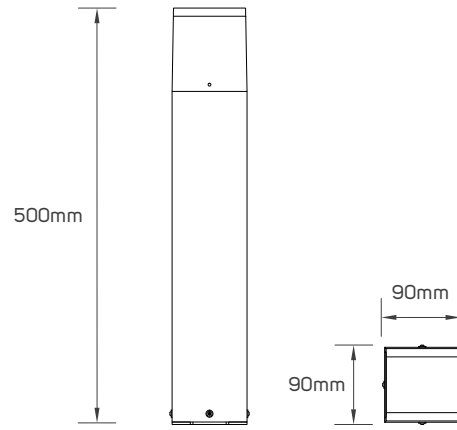

SPECIFICATIONS

Code No.	Model No.	Power	CCT	Lumen	Efficacy	Beam Angle	IP
541187	ILS13L3BD830WW01	13W	3000K	125lm	9.62lm/W	107°	65
541188	ILS13L5BD830WW01	13W	3000K	125lm	9.62lm/W	107°	65
541189	ILS13L8BD830WW01	13W	3000K	125lm	9.62lm/W	107°	65
541192	ILS7L3BD830WW01	7W	3000K	270lm	38.57lm/W	120°	54
541193	ILS7L5BD830WW01	7W	3000K	270lm	38.57lm/W	120°	54
541194	ILS7L8BD830WW01	7W	3000K	270lm	38.57m/W	120°	54

DIMENSIONS

541187

541188

541189

541192

541193

541194

APPLICATION PICTURE