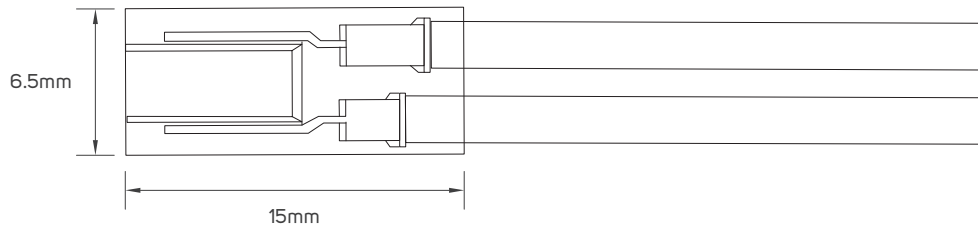

SPECIFICATIONS

Code No.	Model No.	CCT	Lumen	Efficacy	Cutting Size	Max.Power/Reel
614403	ILS08SLVST927WW01	2000K	700lm	100lm/W	50MM	35W
614404	ILS08SLVST930WW01	3000K	720lm	102.86lm/W	50MM	35W
614405	ILS08SLVST940NW01	4000K	750lm	107.14lm/W	50MM	35W
614406	ILS08SLVST950DL01	5000K	780lm	111.43lm/W	50MM	35W

DIMENSIONS

614403 - 614404 - 614405 - 614406

ACCESSORIES

Code No.	Model No.	Body Color	Body Material
614407	ILSSLVST1HFC01	Black+Red	Copper+PVC
614408	ILSSLVST2HFC01	Black+Red	Copper+PVC

ACCESSORIES DIMENSIONS