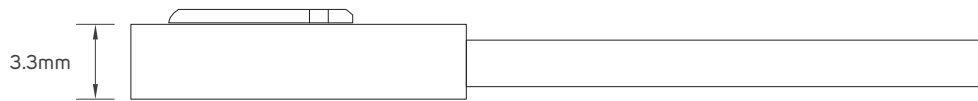

SPECIFICATIONS

Code No.	Model No.	CCT	Lumen	Efficacy	Cutting Size	Max.Power/Reel
614403	ILS08SLVST927WW01	2000K	700lm	100lm/W	50MM	35W
614404	ILS08SLVST930WW01	3000K	720lm	102.86lm/W	50MM	35W
614405	ILS08SLVST940NW01	4000K	750lm	107.14lm/W	50MM	35W
614406	ILS08SLVST950DL01	5000K	780lm	111.43lm/W	50MM	35W

DIMENSIONS

614403 - 614404 - 614405 - 614406

ACCESSORIES

Code No.	Model No.	Body Color	Body Material
614407	ILSSLVST1HFC01	Black+Red	Copper+PVC
614408	ILSSLVST2HFC01	Black+Red	Copper+PVC

ACCESSORIES DIMENSIONS