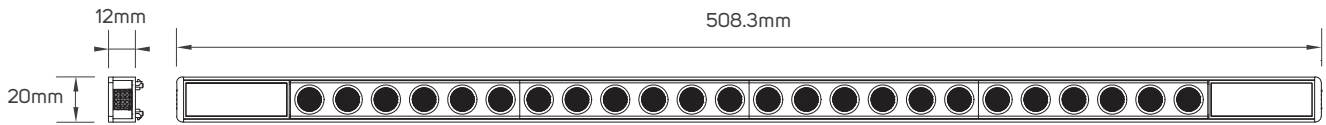

SPECIFICATIONS

Code No.	Model No.	Power	Lumen	Efficacy	CCT	Beam Angle
LI614800	ILS9.5MSL930WWB02	9.5W	660lm	69.47lm/W	3000K	24°
LI614801	ILS9.5MSL940NWB02	9.5W	680lm	71.58lm/W	4000K	24°
LI614861	ILS9.5MSL965DLB02	9.5W	710lm	74.74lm/W	6500K	24°
LI614802	ILS13MSL930WWB02	13W	950lm	73.08lm/W	3000K	24°
LI614803	ILS13MSL940NWB02	13W	1000lm	76.92lm/W	4000K	24°
LI614862	ILS13MSL965DLB02	13W	1070lm	82.31lm/W	6500K	24°
LI614804	ILS17MSL930WWB02	17W	1250lm	73.53lm/W	3000K	24°
LI614805	ILS17MSL940NWB02	17W	1320lm	77.65lm/W	4000K	24°
LI614863	ILS17MSL965DLB02	17W	1400lm	82.35lm/W	6500K	24°
LI614806	ILS10MLL930WWB02	10W	800lm	80lm/W	3000K	110°
LI614807	ILS10MLL940NWB02	10W	820lm	82lm/W	4000K	110°
LI614864	ILS10MLL965DLB02	10W	850lm	85lm/W	6500K	110°
LI614808	ILS13MLL930WWB02	13W	1100lm	84.62lm/W	3000K	110°
LI614809	ILS13MLL940NWB02	13W	1150lm	88.46lm/W	4000K	110°
LI614865	ILS13MLL965DLB02	13W	1230lm	94.62lm/W	6500K	110°
LI614810	ILS17.5MLL930WWB02	17.5W	1480lm	84.57lm/W	3000K	110°
LI614811	ILS17.5MLL940NWB02	17.5W	1550lm	88.57lm/W	4000K	110°
LI614866	ILS17.5MLL965DLB02	17.5W	1630lm	93.14lm/W	6500K	110°
LI614812	ILS6MTL930WWB02	6W	450lm	75lm/W	3000K	36°
LI614813	ILS6MTL940NWB02	6W	470lm	78.33lm/W	4000K	36°
LI614867	ILS6MTL965DLB02	6W	500lm	83.33lm/W	6500K	36°
LI614814	ILS9.5AMSL930WWB02	9.5W	690lm	72.63lm/W	3000K	24°
LI614815	ILS9.5AMSL940NWB02	9.5W	720lm	75.79lm/W	4000K	24°
LI614868	ILS9.5AMSL965DLB02	9.5W	750lm	78.95lm/W	6500K	24°

DIMENSIONS

LI614800 - LI614801 - LI614861

LI614802 - LI614803 - LI614862

LI614804 - LI614805 - LI614863

LI614806 - LI614807 - LI614864

LI614808 - LI614809 - LI614865

LI614810 - LI614811 - LI614866

DIMENSIONS