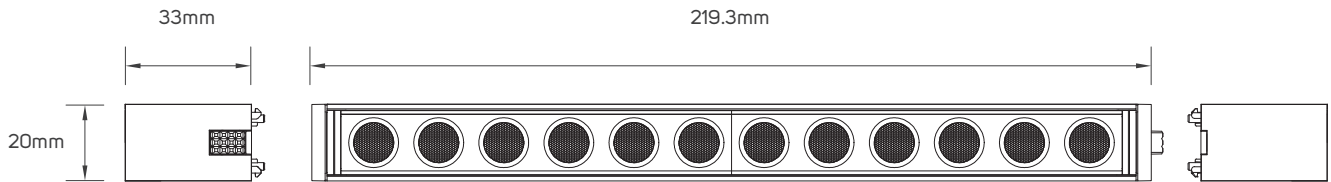

LI614814 - LI614815 - LI614816 - LI614868