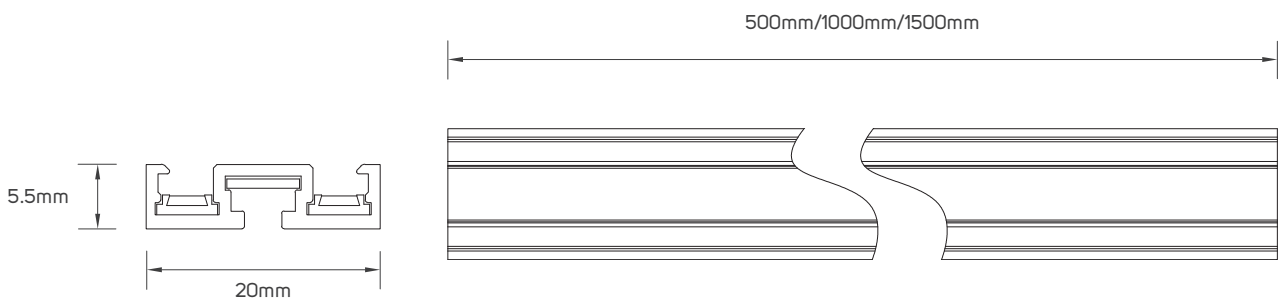

LI614823 - LI614824 - LI614825