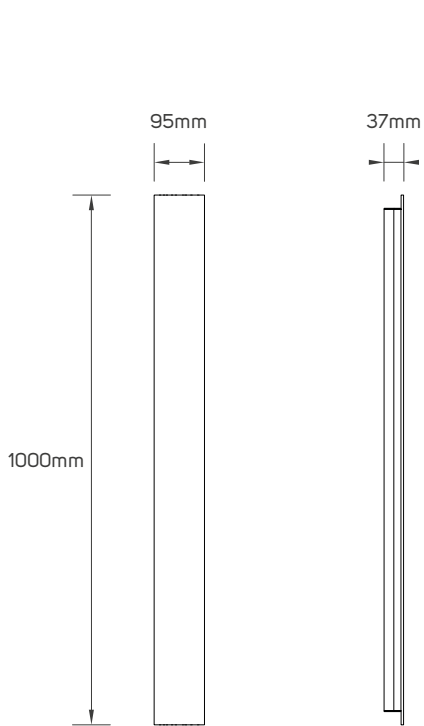

Code No.	Model No.	Body Color	Power	CCT	Lumen	Efficacy	Beam Angle
541165	ILS20WL830WW01	Dark Gray	20W	3000K	900lm	45lm/W	160°
541166	ILS13WL830WW08	Dark Gray	13W	3000K	600lm	46.15lm/W	115°
541167	ILS20WL830WW02	Dark Gray	20W	3000K	950lm	47.50lm/W	130°
541168	ILS30WL830WW01	Dark Gray	30W	3000K	1500lm	50lm/W	130°
541175	ILS11WL830WW01	Dark Gray	11W	3000K	740lm	72.73lm/W	2*60°
541176	ILS11WL840NW01	Dark Gray	11W	4000K	800lm	72.73lm/W	2*60°
541177	ILS13WL830WW01	Dark Gray	13W	3000K	700lm	53.85lm/W	220°
541178	ILS13WL840NW01	Dark Gray	13W	4000K	750lm	57.69lm/W	220°
541179	ILS7WL830WW01	Dark Gray	7W	3000K	530lm	75.71lm/W	100°
541180	ILS13WL830WW02	Dark Gray	13W	3000K	770lm	59.23lm/W	90°
541181	ILS13WL840NW02	Dark Gray	13W	4000K	820lm	63.08lm/W	90°

DIMENSIONS

541165

541166

541167

541168

541175 - 541176

541177 - 541178

I DIMENSIONS