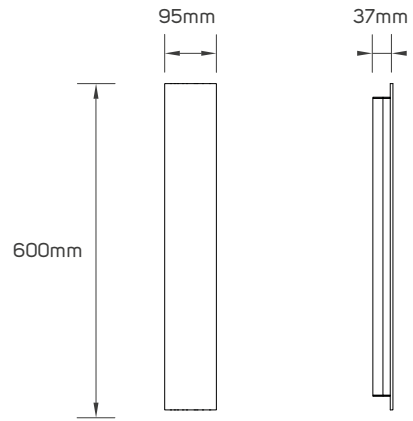

Code No.	Model No.	Body Color	Power	CCT	Lumen	Efficacy	Beam Angle
541165	ILS20WL830WW01	Dark Gray	20W	3000K	900lm	45lm/W	160°
541166	ILS13WL830WW08	Dark Gray	13W	3000K	600lm	46.15lm/W	115°
541167	ILS20WL830WW02	Dark Gray	20W	3000K	950lm	47.50lm/W	130°
541168	ILS30WL830WW01	Dark Gray	30W	3000K	1500lm	50lm/W	130°
541175	ILS11WL830WW01	Dark Gray	11W	3000K	740lm	72.73lm/W	2*60°
541176	ILS11WL840NW01	Dark Gray	11W	4000K	800lm	72.73lm/W	2*60°
541177	ILS13WL830WW01	Dark Gray	13W	3000K	700lm	53.85lm/W	220°
541178	ILS13WL840NW01	Dark Gray	13W	4000K	750lm	57.69lm/W	220°
541179	ILS7WL830WW01	Dark Gray	7W	3000K	530lm	75.71lm/W	100°
541180	ILS13WL830WW02	Dark Gray	13W	3000K	770lm	59.23lm/W	90°
541181	ILS13WL840NW02	Dark Gray	13W	4000K	820lm	63.08lm/W	90°

DIMENSIONS

541165

541166

541167

541168

541175 - 541176

541177 - 541178

I DIMENSIONS