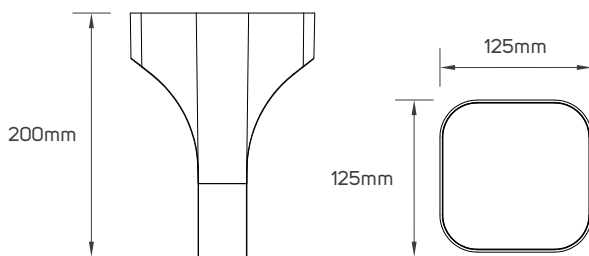

Code No.	Model No.	Body Color	Power	CCT	Lumen	Efficacy	Beam Angle
541165	ILS20WL830WW01	Dark Gray	20W	3000K	900lm	45lm/W	160°
541166	ILS13WL830WW08	Dark Gray	13W	3000K	600lm	46.15lm/W	115°
541167	ILS20WL830WW02	Dark Gray	20W	3000K	950lm	47.50lm/W	130°
541168	ILS30WL830WW01	Dark Gray	30W	3000K	1500lm	50lm/W	130°
541175	ILS11WL830WW01	Dark Gray	11W	3000K	740lm	72.73lm/W	2*60°
541176	ILS11WL840NW01	Dark Gray	11W	4000K	800lm	72.73lm/W	2*60°
541177	ILS13WL830WW01	Dark Gray	13W	3000K	700lm	53.85lm/W	220°
541178	ILS13WL840NW01	Dark Gray	13W	4000K	750lm	57.69lm/W	220°
541179	ILS7WL830WW01	Dark Gray	7W	3000K	530lm	75.71lm/W	100°
541180	ILS13WL830WW02	Dark Gray	13W	3000K	770lm	59.23lm/W	90°
541181	ILS13WL840NW02	Dark Gray	13W	4000K	820lm	63.08lm/W	90°

DIMENSIONS

541165

541166

541167

541168

541175 - 541176

541177 - 541178

I DIMENSIONS