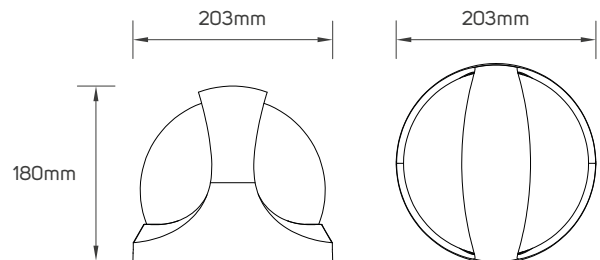

Code No.	Model No.	Body Color	Power	CCT	Lumen	Efficacy	Beam Angle
541165	ILS20WL830WW01	Dark Gray	20W	3000K	900lm	45lm/W	160°
541166	ILS13WL830WW08	Dark Gray	13W	3000K	600lm	46.15lm/W	115°
541167	ILS20WL830WW02	Dark Gray	20W	3000K	950lm	47.50lm/W	130°
541168	ILS30WL830WW01	Dark Gray	30W	3000K	1500lm	50lm/W	130°
541175	ILS11WL830WW01	Dark Gray	11W	3000K	740lm	72.73lm/W	2*60°
541176	ILS11WL840NW01	Dark Gray	11W	4000K	800lm	72.73lm/W	2*60°
541177	ILS13WL830WW01	Dark Gray	13W	3000K	700lm	53.85lm/W	220°
541178	ILS13WL840NW01	Dark Gray	13W	4000K	750lm	57.69lm/W	220°
541179	ILS7WL830WW01	Dark Gray	7W	3000K	530lm	75.71lm/W	100°
541180	ILS13WL830WW02	Dark Gray	13W	3000K	770lm	59.23lm/W	90°
541181	ILS13WL840NW02	Dark Gray	13W	4000K	820lm	63.08lm/W	90°

DIMENSIONS

541165

541166

541167

541168

541175 - 541176

541177 - 541178

I DIMENSIONS