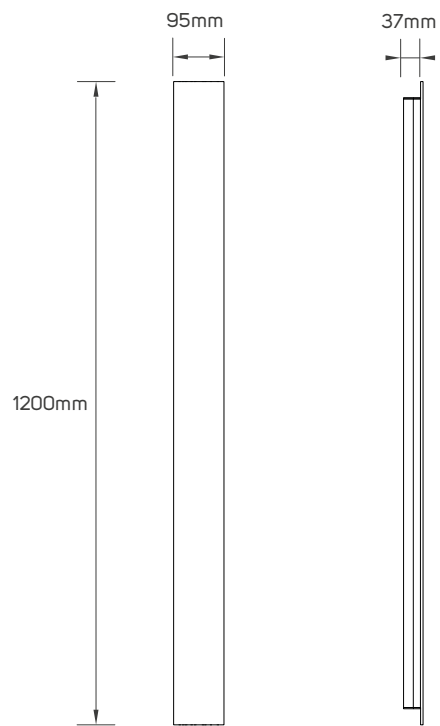

Code No.	Model No.	Body Color	Power	CCT	Lumen	Efficacy	Beam Angle
541165	ILS20WL830WW01	Dark Gray	20W	3000K	900lm	45lm/W	160°
541166	ILS13WL830WW08	Dark Gray	13W	3000K	600lm	46.15lm/W	115°
541167	ILS20WL830WW02	Dark Gray	20W	3000K	950lm	47.50lm/W	130°
541168	ILS30WL830WW01	Dark Gray	30W	3000K	1500lm	50lm/W	130°
541175	ILS11WL830WW01	Dark Gray	11W	3000K	740lm	72.73lm/W	2*60°
541176	ILS11WL840NW01	Dark Gray	11W	4000K	800lm	72.73lm/W	2*60°
541177	ILS13WL830WW01	Dark Gray	13W	3000K	700lm	53.85lm/W	220°
541178	ILS13WL840NW01	Dark Gray	13W	4000K	750lm	57.69lm/W	220°
541179	ILS7WL830WW01	Dark Gray	7W	3000K	530lm	75.71lm/W	100°
541180	ILS13WL830WW02	Dark Gray	13W	3000K	770lm	59.23lm/W	90°
541181	ILS13WL840NW02	Dark Gray	13W	4000K	820lm	63.08lm/W	90°

DIMENSIONS

541165

541166

541167

541168

541175 - 541176

541177 - 541178

I DIMENSIONS

541179

541180 - 541181

APPLICATION PICTURE

This image is for display purpose only, the image may differ from the actual product, as the product is subject to modification provided without prior notice.

LED WALL LUMINAIRE SERIES