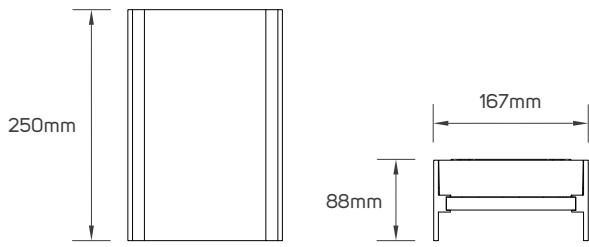

Code No.	Model No.	Body Color	Power	CCT	Lumen	Efficacy	Beam Angle
541165	ILS20WL830WW01	Dark Gray	20W	3000K	900lm	45lm/W	160°
541166	ILS13WL830WW08	Dark Gray	13W	3000K	600lm	46.15lm/W	115°
541167	ILS20WL830WW02	Dark Gray	20W	3000K	950lm	47.50lm/W	130°
541168	ILS30WL830WW01	Dark Gray	30W	3000K	1500lm	50lm/W	130°
541175	ILS11WL830WW01	Dark Gray	11W	3000K	740lm	72.73lm/W	2*60°
541176	ILS11WL840NW01	Dark Gray	11W	4000K	800lm	72.73lm/W	2*60°
541177	ILS13WL830WW01	Dark Gray	13W	3000K	700lm	53.85lm/W	220°
541178	ILS13WL840NW01	Dark Gray	13W	4000K	750lm	57.69lm/W	220°
541179	ILS7WL830WW01	Dark Gray	7W	3000K	530lm	75.71lm/W	100°
541180	ILS13WL830WW02	Dark Gray	13W	3000K	770lm	59.23lm/W	90°
541181	ILS13WL840NW02	Dark Gray	13W	4000K	820lm	63.08lm/W	90°

DIMENSIONS

541165

541166

541167

541168

541175 - 541176

541177 - 541178

I DIMENSIONS