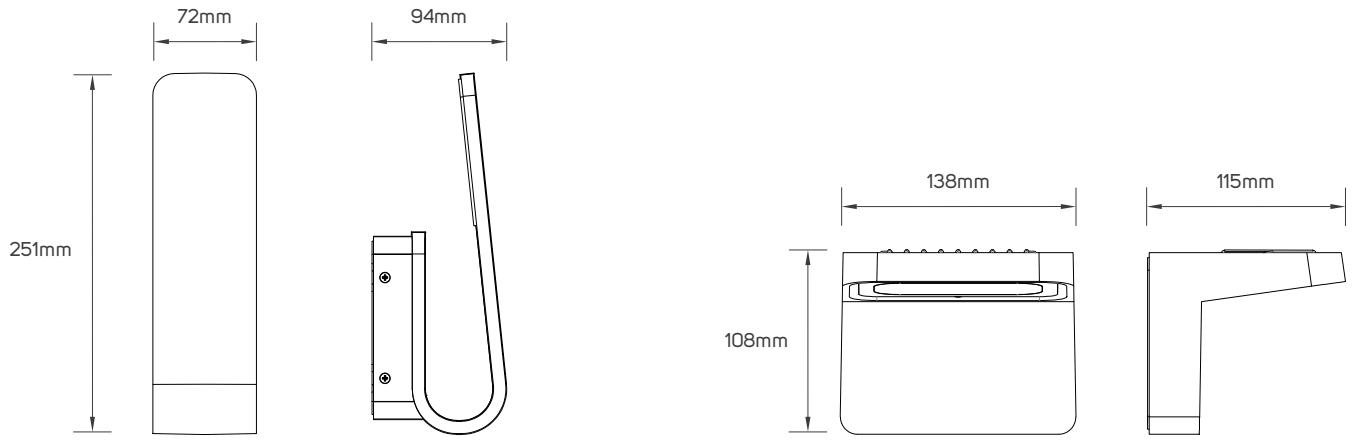

Code No.	Model No.	Body Color	Power	CCT	Lumen	Efficacy	Beam Angle
541165	ILS20WL830WW01	Dark Gray	20W	3000K	900lm	45lm/W	160°
541166	ILS13WL830WW08	Dark Gray	13W	3000K	600lm	46.15lm/W	115°
541167	ILS20WL830WW02	Dark Gray	20W	3000K	950lm	47.50lm/W	130°
541168	ILS30WL830WW01	Dark Gray	30W	3000K	1500lm	50lm/W	130°
541175	ILS11WL830WW01	Dark Gray	11W	3000K	740lm	72.73lm/W	2*60°
541176	ILS11WL840NW01	Dark Gray	11W	4000K	800lm	72.73lm/W	2*60°
541177	ILS13WL830WW01	Dark Gray	13W	3000K	700lm	53.85lm/W	220°
541178	ILS13WL840NW01	Dark Gray	13W	4000K	750lm	57.69lm/W	220°
541179	ILS7WL830WW01	Dark Gray	7W	3000K	530lm	75.71lm/W	100°
541180	ILS13WL830WW02	Dark Gray	13W	3000K	770lm	59.23lm/W	90°
541181	ILS13WL840NW02	Dark Gray	13W	4000K	820lm	63.08lm/W	90°

DIMENSIONS

541165

541166

541167

541168

541175 - 541176

541177 - 541178

I DIMENSIONS