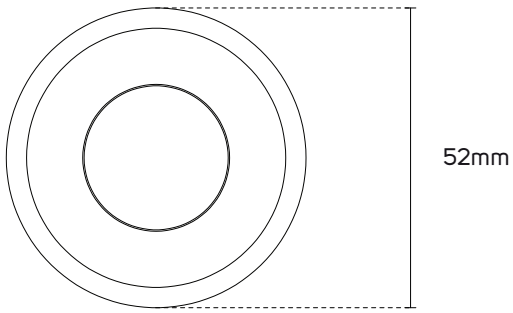

I DIMENSIONS