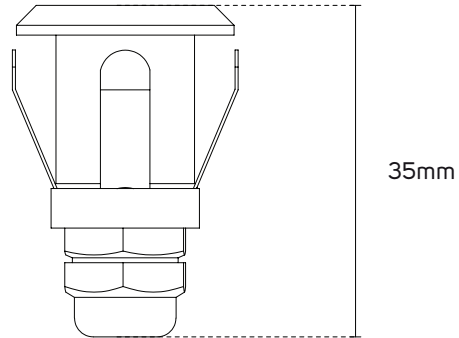

I DIMENSIONS

614898 - 614899

614900 - 614901

614902 - 614903

ACCESSORIES

Code No.	Model No.	Body Material	Body Color	IP
614889	ILSWMRSPOL01	ABS	White	68
614890	ILSWMRSPOL02	ABS	Chrome	68
614891	ILSCOVSPOL01	ABS	Grey	68
615525	ILSCOVSPOL03	ABS	Black	/
615526	ILSCOVSPOL04	ABS	Black	/