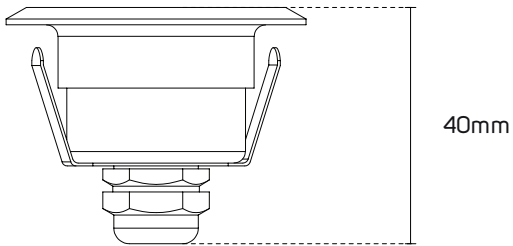

I DIMENSIONS

614898 - 614899

614900 - 614901

614902 - 614903

ACCESSORIES

Code No.	Model No.	Body Material	Body Color	IP
614889	ILSWMRSPOL01	ABS	White	68
614890	ILSWMRSPOL02	ABS	Chrome	68
614891	ILSCOVSPOL01	ABS	Grey	68
615525	ILSCOVSPOL03	ABS	Black	/
615526	ILSCOVSPOL04	ABS	Black	/