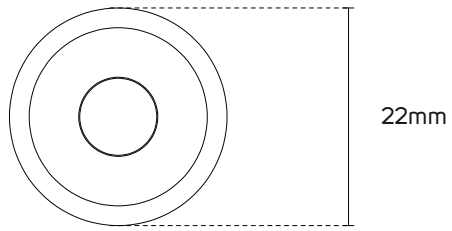

I DIMENSIONS