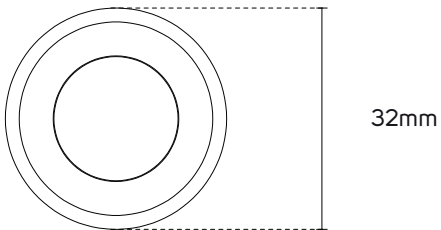

SPECIFICATIONS

Code No.	Model No.	Power	CCT	Lumen	Efficacy	Beam Angle
614898	ILS2WMISPOL830WW01	2W	3000K	180lm	90lm/W	30°
614899	ILS2WMISPOL850DL01	2W	5000K	190lm	95lm/W	30°
614900	ILS05WMISPOL830WW01	0.5W	3000K	13lm	20lm/W	60°
614901	ILS05WMISPOL850DL01	0.5W	5000K	14lm	22lm/W	60°
614902	ILS1WMISPOL830WW02	1W	3000K	80lm	80lm/W	24°
614903	ILS1WMISPOL850DL02	1W	5000K	85lm	85lm/W	24°

I DIMENSIONS

614898 - 614899

614900 - 614901

614902 - 614903

ACCESSORIES

Code No.	Model No.	Body Material	Body Color	IP
614889	ILSWMRSPOL01	ABS	White	68
614890	ILSWMRSPOL02	ABS	Chrome	68
614891	ILSCOVSPOL01	ABS	Grey	68
615525	ILSCOVSPOL03	ABS	Black	/
615526	ILSCOVSPOL04	ABS	Black	/