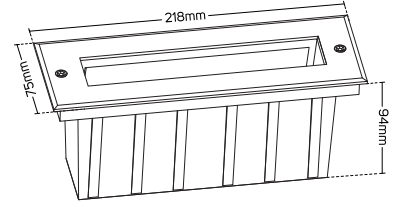

SPECIFICATIONS

Code No.	Model No.	Body Color	Body Material	Power	Lumen	Efficacy	Beam Angle
612517	ILS8RMOIGL01	Black+Silver	Aluminum+Stainless Steel	8W	715lm	89.36lm/W	20.9°
612518	ILS8RMOIGL02	Black+Silver	Aluminum+Stainless Steel	8W	715lm	89.36lm/W	20.9°
612519	ILS8.2RMOIGL01	Black+Silver	Aluminum+Stainless Steel	8.2W	468lm	57.10lm/W	64.9°
612520	ILS5.4RMOIGL01	Black+Silver	Aluminum+Stainless Steel	5.4W	89lm	16.48lm/W	91.9°
612513	ILS4.4RMOIGL01	Black+Silver	Aluminum+Stainless Steel	4.4W	238lm	54.10lm/W	33.2°
612514	ILS4.4RMOIGL02	Black+Silver	Aluminum+Stainless Steel	4.4W	302lm	68.64lm/W	21.1°
612515	ILS3.4RMOIGL01	Black+Silver	Aluminum+Stainless Steel	3.4W	79lm	23.24lm/W	70.4°
612516	ILS3RMOIGL01	Black+Silver	Aluminum+Stainless Steel	3W	37lm	12.33lm/W	88.86°

DIMENSIONS

612517 (Cutting size L210-W70)

612518 (Cutting size L210-W70)

612519 (Cutting size L210-W70)

612520 (Cutting size L210-W70)

612513 (Cutting size L140-W70)

612514 (Cutting size L140-W70)

612515 (Cutting size L140-W70)