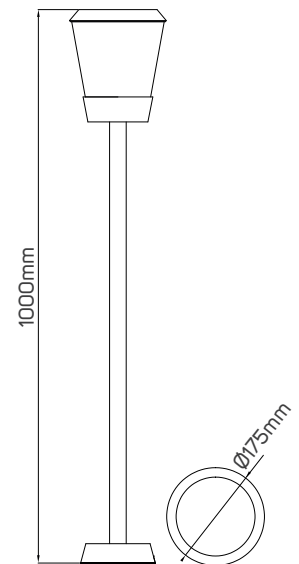

Code No.	Model No.	Material	IK Rating	TA	Max. Wattage	IP Rating
541092	ILSSMOBDF19	Aluminum	IK10	25°C	Max.25W	IP44
541141	ILSSMOBDF26	Aluminum	IK10	25°C	Max.23W	IP54
541142	ILSSMOBDF27	Aluminum	IK10	25°C	Max.23W	IP54
541143	ILSSMOBDF28	Aluminum	IK10	25°C	Max.23W	IP54
541144	ILSSMOBDF29	Aluminum	IK10	25°C	Max.23W	IP54
541145	ILSSMOBDF30	Aluminum	IK10	25°C	Max.23W	IP54
521284	ILSSMOBDF31	Aluminum+PC	IK08	-20°C~45°C	Max.18W	IP54
521285	ILSSMOBDF32	Aluminum+PC	IK08	-20°C~45°C	Max.18W	IP54
521286	ILSSMOBDF33	Aluminum+PC	IK08	-20°C~45°C	Max.18W	IP54
521288	ILSSMOBDF34	Aluminum+PC	IK08	-20°C~45°C	Max.18W	IP54
521289	ILSSMOBDF35	Aluminum+PC	IK08	-20°C~45°C	Max.18W	IP54
521290	ILSSMOBDF36	Aluminum+PC	IK08	-20°C~45°C	Max.18W	IP54
521294	ILSSMOBDF38	Aluminum+PC	IK08	-20°C~45°C	Max.18W	IP54
521295	ILSSMOBDF39	Aluminum+PC	IK08	-20°C~45°C	Max.18W	IP54
521298	ILSSMOBDF40	Aluminum+PC	IK08	-20°C~45°C	Max.18W	IP54
521299	ILSSMOBDF41	Aluminum+PC	IK08	-20°C~45°C	Max.18W	IP54
521300	ILSSMOBDF42	Aluminum+PC	IK08	-20°C~45°C	Max.18W	IP54

DIMENSIONS

541092

541141

541142

541143 - 541148

541144

541145

DIMENSIONS

521284 - 521298

521285 - 521299

521286 - 521300

521294

521295

521288

521289

521290