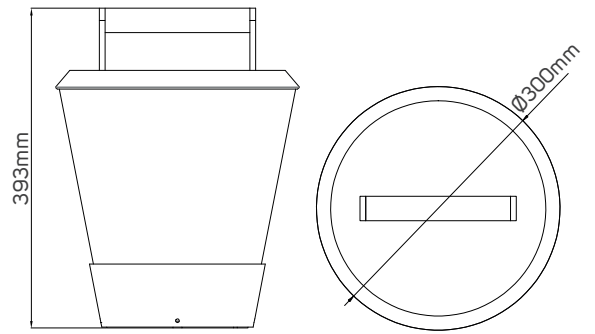

Code No.	Model No.	Material	IK Rating	TA	Max. Wattage	IP Rating
541092	ILSSMOBDF19	Aluminum	IK10	25°C	Max.25W	IP44
541141	ILSSMOBDF26	Aluminum	IK10	25°C	Max.23W	IP54
541142	ILSSMOBDF27	Aluminum	IK10	25°C	Max.23W	IP54
541143	ILSSMOBDF28	Aluminum	IK10	25°C	Max.23W	IP54
541144	ILSSMOBDF29	Aluminum	IK10	25°C	Max.23W	IP54
541145	ILSSMOBDF30	Aluminum	IK10	25°C	Max.23W	IP54
521284	ILSSMOBDF31	Aluminum+PC	IK08	-20°C~45°C	Max.18W	IP54
521285	ILSSMOBDF32	Aluminum+PC	IK08	-20°C~45°C	Max.18W	IP54
521286	ILSSMOBDF33	Aluminum+PC	IK08	-20°C~45°C	Max.18W	IP54
521288	ILSSMOBDF34	Aluminum+PC	IK08	-20°C~45°C	Max.18W	IP54
521289	ILSSMOBDF35	Aluminum+PC	IK08	-20°C~45°C	Max.18W	IP54
521290	ILSSMOBDF36	Aluminum+PC	IK08	-20°C~45°C	Max.18W	IP54
521294	ILSSMOBDF38	Aluminum+PC	IK08	-20°C~45°C	Max.18W	IP54
521295	ILSSMOBDF39	Aluminum+PC	IK08	-20°C~45°C	Max.18W	IP54
521298	ILSSMOBDF40	Aluminum+PC	IK08	-20°C~45°C	Max.18W	IP54
521299	ILSSMOBDF41	Aluminum+PC	IK08	-20°C~45°C	Max.18W	IP54
521300	ILSSMOBDF42	Aluminum+PC	IK08	-20°C~45°C	Max.18W	IP54

DIMENSIONS

541092

541141

541142

541143 - 541148

541144

541145

DIMENSIONS