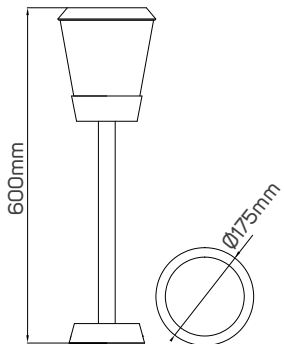

Code No.	Model No.	Material	IK Rating	TA	Max. Wattage	IP Rating
541092	ILSSMOBDF19	Aluminum	IK10	25°C	Max.25W	IP44
541141	ILSSMOBDF26	Aluminum	IK10	25°C	Max.23W	IP54
541142	ILSSMOBDF27	Aluminum	IK10	25°C	Max.23W	IP54
541143	ILSSMOBDF28	Aluminum	IK10	25°C	Max.23W	IP54
541144	ILSSMOBDF29	Aluminum	IK10	25°C	Max.23W	IP54
541145	ILSSMOBDF30	Aluminum	IK10	25°C	Max.23W	IP54
521284	ILSSMOBDF31	Aluminum+PC	IK08	-20°C~45°C	Max.18W	IP54
521285	ILSSMOBDF32	Aluminum+PC	IK08	-20°C~45°C	Max.18W	IP54
521286	ILSSMOBDF33	Aluminum+PC	IK08	-20°C~45°C	Max.18W	IP54
521288	ILSSMOBDF34	Aluminum+PC	IK08	-20°C~45°C	Max.18W	IP54
521289	ILSSMOBDF35	Aluminum+PC	IK08	-20°C~45°C	Max.18W	IP54
521290	ILSSMOBDF36	Aluminum+PC	IK08	-20°C~45°C	Max.18W	IP54
521294	ILSSMOBDF38	Aluminum+PC	IK08	-20°C~45°C	Max.18W	IP54
521295	ILSSMOBDF39	Aluminum+PC	IK08	-20°C~45°C	Max.18W	IP54
521298	ILSSMOBDF40	Aluminum+PC	IK08	-20°C~45°C	Max.18W	IP54
521299	ILSSMOBDF41	Aluminum+PC	IK08	-20°C~45°C	Max.18W	IP54
521300	ILSSMOBDF42	Aluminum+PC	IK08	-20°C~45°C	Max.18W	IP54

DIMENSIONS

541092

541141

541142

541143 - 541148

541144

541145

DIMENSIONS

521284 - 521298

521285 - 521299

521286 - 521300

521294

521295

521288

521289

521290