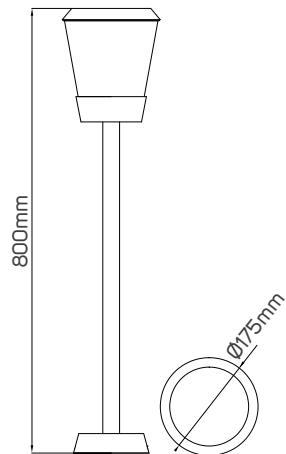

Code No.	Model No.	Material	IK Rating	TA	Max. Wattage	IP Rating
541092	ILSSMOBDF19	Aluminum	IK10	25°C	Max.25W	IP44
541141	ILSSMOBDF26	Aluminum	IK10	25°C	Max.23W	IP54
541142	ILSSMOBDF27	Aluminum	IK10	25°C	Max.23W	IP54
541143	ILSSMOBDF28	Aluminum	IK10	25°C	Max.23W	IP54
541144	ILSSMOBDF29	Aluminum	IK10	25°C	Max.23W	IP54
541145	ILSSMOBDF30	Aluminum	IK10	25°C	Max.23W	IP54
521284	ILSSMOBDF31	Aluminum+PC	IK08	-20°C~45°C	Max.18W	IP54
521285	ILSSMOBDF32	Aluminum+PC	IK08	-20°C~45°C	Max.18W	IP54
521286	ILSSMOBDF33	Aluminum+PC	IK08	-20°C~45°C	Max.18W	IP54
521288	ILSSMOBDF34	Aluminum+PC	IK08	-20°C~45°C	Max.18W	IP54
521289	ILSSMOBDF35	Aluminum+PC	IK08	-20°C~45°C	Max.18W	IP54
521290	ILSSMOBDF36	Aluminum+PC	IK08	-20°C~45°C	Max.18W	IP54
521294	ILSSMOBDF38	Aluminum+PC	IK08	-20°C~45°C	Max.18W	IP54
521295	ILSSMOBDF39	Aluminum+PC	IK08	-20°C~45°C	Max.18W	IP54
521298	ILSSMOBDF40	Aluminum+PC	IK08	-20°C~45°C	Max.18W	IP54
521299	ILSSMOBDF41	Aluminum+PC	IK08	-20°C~45°C	Max.18W	IP54
521300	ILSSMOBDF42	Aluminum+PC	IK08	-20°C~45°C	Max.18W	IP54

DIMENSIONS

541092

541141

541142

541143 - 541148

541144

541145

DIMENSIONS

521284 - 521298

521285 - 521299

521286 - 521300

521294

521295

521288

521289

521290