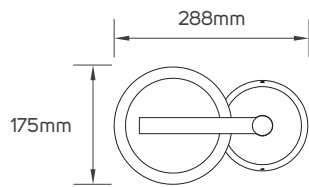

SPECIFICATIONS

Code No.	Model No.	Max. Wattage	Cap Type	IK Rating
541157	ILSSMOBDF43	Max.23w	E27	IK10
541158	ILSSMOBDF44	Max.23w	E27	IK10
541159	ILSSMOBDF45	Max.23w	E27	IK10

DIMENSIONS

541157

541158

541159