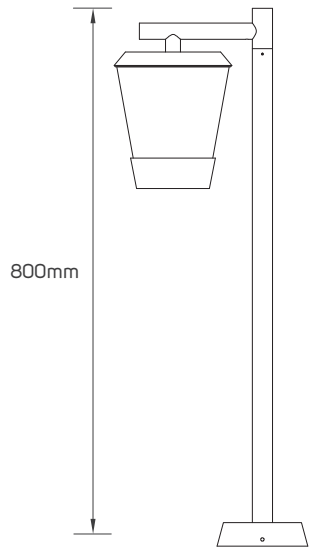

SPECIFICATIONS

Code No.	Model No.	Max. Wattage	Cap Type	IK Rating
541157	ILSSMOBDF43	Max.23w	E27	IK10
541158	ILSSMOBDF44	Max.23w	E27	IK10
541159	ILSSMOBDF45	Max.23w	E27	IK10

DIMENSIONS

541157

541158

541159