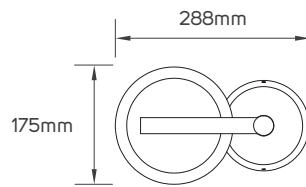

SPECIFICATIONS

Code No.	Model No.	Max. Wattage	Cap Type	IK Rating
541157	ILSSMOBDF43	Max.23w	E27	IK10
541158	ILSSMOBDF44	Max.23w	E27	IK10
541159	ILSSMOBDF45	Max.23w	E27	IK10

DIMENSIONS

541157

541158

541159