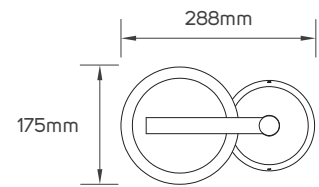

SPECIFICATIONS

Code No.	Model No.	Max. Wattage	Cap Type	IK Rating
541157	ILSSMOBDF43	Max.23w	E27	IK10
541158	ILSSMOBDF44	Max.23w	E27	IK10
541159	ILSSMOBDF45	Max.23w	E27	IK10

DIMENSIONS

541157

541158

541159