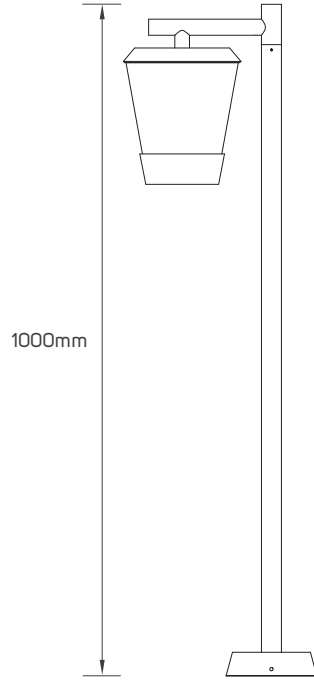

SPECIFICATIONS

Code No.	Model No.	Max. Wattage	Cap Type	IK Rating
541157	ILSSMOBDF43	Max.23w	E27	IK10
541158	ILSSMOBDF44	Max.23w	E27	IK10
541159	ILSSMOBDF45	Max.23w	E27	IK10

DIMENSIONS

541157

541158

541159