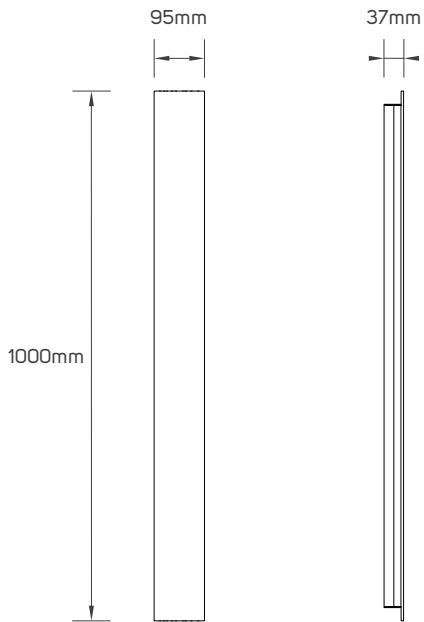

## SPECIFICATIONS

Code No.	Model No.	Power	CCT	Lumen	Efficacy	Beam Angle	IK Rating	Surge Protection
541165	ILS20WL830WW01	20W	3000K	900lm	45lm/W	160°	IK10	1.5kV
541166	ILS13WL830WW08	13W	3000K	600lm	46.15lm/W	115°	IK10	2kV
541167	ILS20WL830WW02	20W	3000K	950lm	47.50lm/W	130°	IK10	1.5kV
541168	ILS30WL830WW01	30W	3000K	1500lm	50lm/W	130°	IK10	1.5kV
541175	ILS11WL830WW01	11W	3000K	740lm	72.73lm/W	2*60°	IK10	2kV
541176	ILS11WL840NW01	11W	4000K	800lm	72.73lm/W	2*60°	IK10	2kV
541177	ILS13WL830WW01	13W	3000K	700lm	53.85lm/W	220°	IK10	2kV
541178	ILS13WL840NW01	13W	4000K	750lm	57.69lm/W	220°	IK10	2kV
541179	ILS7WL830WW01	7W	3000K	530lm	75.71lm/W	100°	IK10	2kV
541180	ILS13WL830WW02	13W	3000K	770lm	59.23lm/W	90°	IK10	2kV
541181	ILS13WL840NW02	13W	4000K	820lm	63.08lm/W	90°	IK10	2kV

# DIMENSIONS

541165

541166

541167

541168

541175 - 541176

541177 - 541178

## **I** DIMENSIONS

541179

541180 - 541181