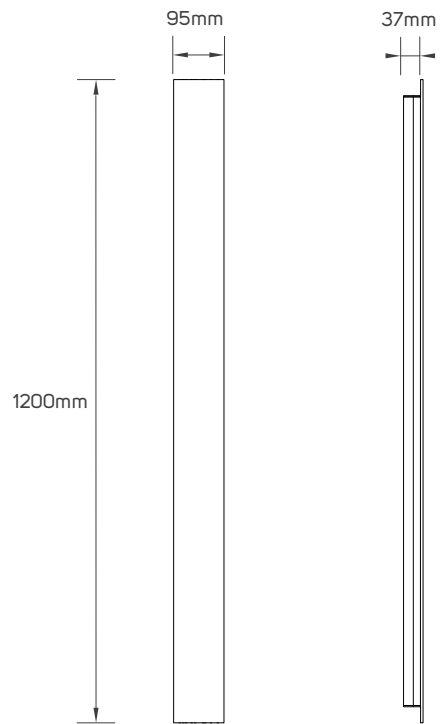

## SPECIFICATIONS

Code No.	Model No.	Power	CCT	Lumen	Efficacy	Beam Angle	IK Rating	Surge Protection
541165	ILS20WL830WW01	20W	3000K	900lm	45lm/W	160°	IK10	1.5kV
541166	ILS13WL830WW08	13W	3000K	600lm	46.15lm/W	115°	IK10	2kV
541167	ILS20WL830WW02	20W	3000K	950lm	47.50lm/W	130°	IK10	1.5kV
541168	ILS30WL830WW01	30W	3000K	1500lm	50lm/W	130°	IK10	1.5kV
541175	ILS11WL830WW01	11W	3000K	740lm	72.73lm/W	2*60°	IK10	2kV
541176	ILS11WL840NW01	11W	4000K	800lm	72.73lm/W	2*60°	IK10	2kV
541177	ILS13WL830WW01	13W	3000K	700lm	53.85lm/W	220°	IK10	2kV
541178	ILS13WL840NW01	13W	4000K	750lm	57.69lm/W	220°	IK10	2kV
541179	ILS7WL830WW01	7W	3000K	530lm	75.71lm/W	100°	IK10	2kV
541180	ILS13WL830WW02	13W	3000K	770lm	59.23lm/W	90°	IK10	2kV
541181	ILS13WL840NW02	13W	4000K	820lm	63.08lm/W	90°	IK10	2kV

# DIMENSIONS

541165

541166

541167

541168

541175 - 541176

541177 - 541178

## **I** DIMENSIONS

541179

541180 - 541181