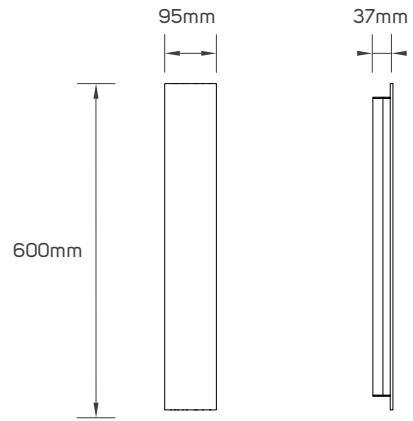

## SPECIFICATIONS

Code No.	Model No.	Power	CCT	Lumen	Efficacy	Beam Angle	IK Rating	Surge Protection
541165	ILS20WL830WW01	20W	3000K	900lm	45lm/W	160°	IK10	1.5kV
541166	ILS13WL830WW08	13W	3000K	600lm	46.15lm/W	115°	IK10	2kV
541167	ILS20WL830WW02	20W	3000K	950lm	47.50lm/W	130°	IK10	1.5kV
541168	ILS30WL830WW01	30W	3000K	1500lm	50lm/W	130°	IK10	1.5kV
541175	ILS11WL830WW01	11W	3000K	740lm	72.73lm/W	2*60°	IK10	2kV
541176	ILS11WL840NW01	11W	4000K	800lm	72.73lm/W	2*60°	IK10	2kV
541177	ILS13WL830WW01	13W	3000K	700lm	53.85lm/W	220°	IK10	2kV
541178	ILS13WL840NW01	13W	4000K	750lm	57.69lm/W	220°	IK10	2kV
541179	ILS7WL830WW01	7W	3000K	530lm	75.71lm/W	100°	IK10	2kV
541180	ILS13WL830WW02	13W	3000K	770lm	59.23lm/W	90°	IK10	2kV
541181	ILS13WL840NW02	13W	4000K	820lm	63.08lm/W	90°	IK10	2kV

# DIMENSIONS

541165

541166

541167

541168

541175 - 541176

541177 - 541178

## **I** DIMENSIONS

541179

541180 - 541181