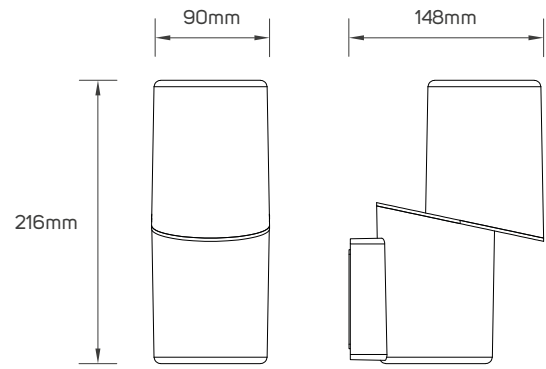

SPECIFICATIONS

Code No.	Model No.	Body Color	Power	Lumen	Efficacy	CCT	Beam Angle	IK Rating	Surge Protection
541182	ILS13WL830WW03	Dark Grey	13W	960lm	73.85lm/W	3000K	2*110°	IK10	2kV
541183	ILS13WL840NW03	Dark Grey	13W	1040lm	80lm/W	4000K	2*110°	IK10	2kV
541184	ILS13WL830WW04	Dark Grey	13W	370lm	28.46lm/W	3000K	280°	IK10	2kV
541185	ILS13WL830WW05	Dark Grey	13W	1000lm	76.92lm/W	3000K	120°	IK10	2kV
541186	ILS13WL840NW05	Dark Grey	13W	1050lm	80.77lm/W	4000K	120°	IK10	2kV
541190	ILS13WL830WW06	Dark Grey	13W	250lm	19.23lm/W	3000K	107°	IK10	2kV
541191	ILS13WL840NW06	Dark Grey	13W	250lm	23.08lm/W	4000K	107°	IK10	2kV
541195	ILS7WL830WW02	Dark Grey	7W	270lm	38.57lm/W	3000K	120°	IK10	2kV
541196	ILS13WL830WW07	Black	13W	490lm	37.69lm/W	3000K	140°	IK10	2kV
541197	ILS13WL840NW07	Black	13W	520lm	40lm/W	4000K	140°	IK10	2kV

DIMENSIONS

541182 - 541183

541184

541185 - 541186

541190 - 541191

541195

541196 - 541197

**LED
WALL LUMINAIRE
SERIES**