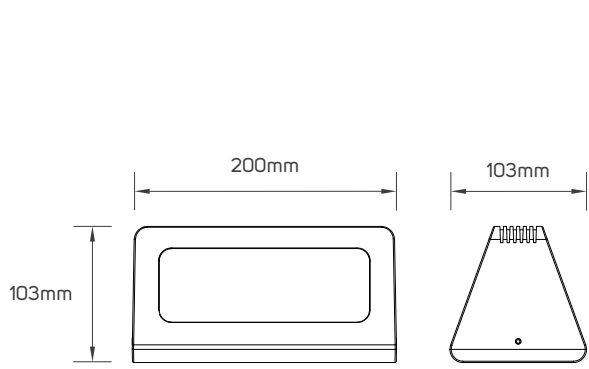

SPECIFICATIONS

Code No.	Model No.	Body Color	Power	Lumen	Efficacy	CCT	Beam Angle	IK Rating	Surge Protection
541182	ILS13WL830WW03	Dark Grey	13W	960lm	73.85lm/W	3000K	2*110°	IK10	2kV
541183	ILS13WL840NW03	Dark Grey	13W	1040lm	80lm/W	4000K	2*110°	IK10	2kV
541184	ILS13WL830WW04	Dark Grey	13W	370lm	28.46lm/W	3000K	280°	IK10	2kV
541185	ILS13WL830WW05	Dark Grey	13W	1000lm	76.92lm/W	3000K	120°	IK10	2kV
541186	ILS13WL840NW05	Dark Grey	13W	1050lm	80.77lm/W	4000K	120°	IK10	2kV
541190	ILS13WL830WW06	Dark Grey	13W	250lm	19.23lm/W	3000K	107°	IK10	2kV
541191	ILS13WL840NW06	Dark Grey	13W	250lm	23.08lm/W	4000K	107°	IK10	2kV
541195	ILS7WL830WW02	Dark Grey	7W	270lm	38.57lm/W	3000K	120°	IK10	2kV
541196	ILS13WL830WW07	Black	13W	490lm	37.69lm/W	3000K	140°	IK10	2kV
541197	ILS13WL840NW07	Black	13W	520lm	40lm/W	4000K	140°	IK10	2kV

DIMENSIONS

541182 - 541183

541184

541185 - 541186

541190 - 541191

541195

541196 - 541197

**LED
WALL LUMINAIRE
SERIES**