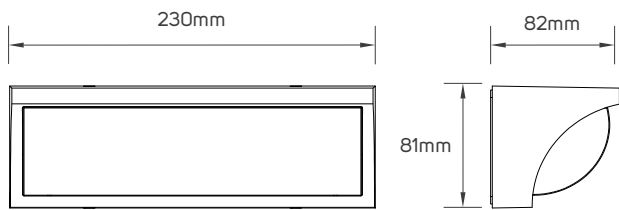

SPECIFICATIONS

Code No.	Model No.	Body Color	Power	Lumen	Efficacy	CCT	Beam Angle	IK Rating	Surge Protection
541182	ILS13WL830WW03	Dark Grey	13W	960lm	73.85lm/W	3000K	2*110°	IK10	2kV
541183	ILS13WL840NW03	Dark Grey	13W	1040lm	80lm/W	4000K	2*110°	IK10	2kV
541184	ILS13WL830WW04	Dark Grey	13W	370lm	28.46lm/W	3000K	280°	IK10	2kV
541185	ILS13WL830WW05	Dark Grey	13W	1000lm	76.92lm/W	3000K	120°	IK10	2kV
541186	ILS13WL840NW05	Dark Grey	13W	1050lm	80.77lm/W	4000K	120°	IK10	2kV
541190	ILS13WL830WW06	Dark Grey	13W	250lm	19.23lm/W	3000K	107°	IK10	2kV
541191	ILS13WL840NW06	Dark Grey	13W	250lm	23.08lm/W	4000K	107°	IK10	2kV
541195	ILS7WL830WW02	Dark Grey	7W	270lm	38.57lm/W	3000K	120°	IK10	2kV
541196	ILS13WL830WW07	Black	13W	490lm	37.69lm/W	3000K	140°	IK10	2kV
541197	ILS13WL840NW07	Black	13W	520lm	40lm/W	4000K	140°	IK10	2kV

DIMENSIONS

541182 - 541183

541184

541185 - 541186

541190 - 541191

541195

541196 - 541197

**LED
WALL LUMINAIRE
SERIES**