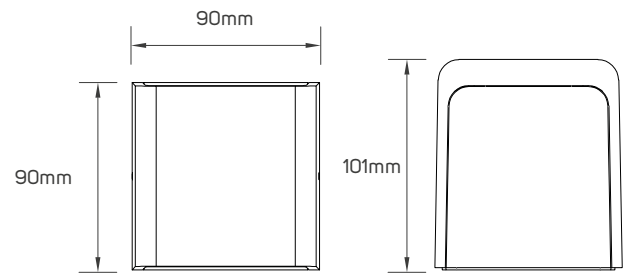

SPECIFICATIONS

Code No.	Model No.	Body Color	Power	Lumen	Efficacy	CCT	Beam Angle	IK Rating	Surge Protection
541182	ILS13WL830WW03	Dark Grey	13W	960lm	73.85lm/W	3000K	2*110°	IK10	2kV
541183	ILS13WL840NW03	Dark Grey	13W	1040lm	80lm/W	4000K	2*110°	IK10	2kV
541184	ILS13WL830WW04	Dark Grey	13W	370lm	28.46lm/W	3000K	280°	IK10	2kV
541185	ILS13WL830WW05	Dark Grey	13W	1000lm	76.92lm/W	3000K	120°	IK10	2kV
541186	ILS13WL840NW05	Dark Grey	13W	1050lm	80.77lm/W	4000K	120°	IK10	2kV
541190	ILS13WL830WW06	Dark Grey	13W	250lm	19.23lm/W	3000K	107°	IK10	2kV
541191	ILS13WL840NW06	Dark Grey	13W	250lm	23.08lm/W	4000K	107°	IK10	2kV
541195	ILS7WL830WW02	Dark Grey	7W	270lm	38.57lm/W	3000K	120°	IK10	2kV
541196	ILS13WL830WW07	Black	13W	490lm	37.69lm/W	3000K	140°	IK10	2kV
541197	ILS13WL840NW07	Black	13W	520lm	40lm/W	4000K	140°	IK10	2kV

DIMENSIONS

541182 - 541183

541184

541185 - 541186

541190 - 541191

541195

541196 - 541197

**LED
WALL LUMINAIRE
SERIES**