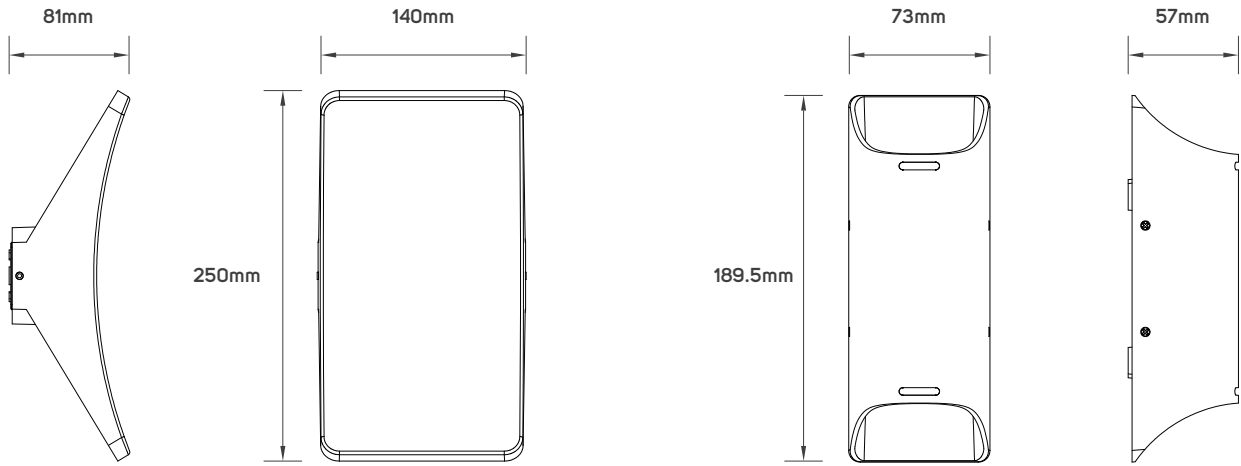

SPECIFICATIONS

Code No.	Model No.	Power	Lumen	Efficacy	Beam Angle	IP Rating	CRI	IK Rating	Surge Protection
LI521308	ILS12WLWW18	12.5W	1350lm	108lm/W	120°	65	85	IK08	2kV
LI521309	ILS6WLWW24	6.5W	385lm	59.23lm/W	220°	65	85	IK06	4.5kV
LI521310	ILS12WLWW16	13W	1000lm	76.92lm/W	90°	65	85	IK08	2kV
LI521317	ILS8WLWW06	9W	420lm	46.67lm/W	70°	65	85	IK06	2kV
LI521320	ILS12WLWW17	12.5W	500lm	40lm/W	90°	54	85	IK08	2kV

DIMENSIONS

LI521308

LI521309

LI521310

LI521317

LI521320

APPLICATION PICTURE

LED WALL LUMINAIRE SERIES