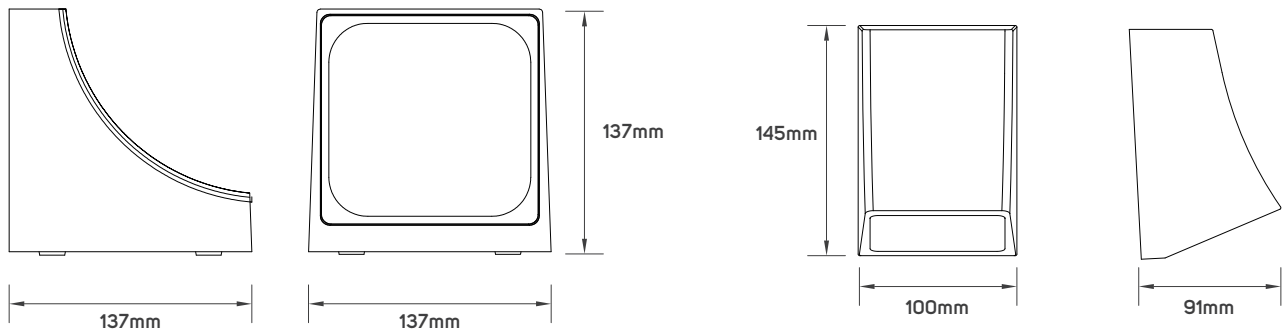

SPECIFICATIONS

Code No.	Model No.	Power	Lumen	Efficacy	Beam Angle	IP Rating	CRI	IK Rating	Surge Protection
LI521308	ILS12WLWW18	12.5W	1350lm	108lm/W	120°	65	85	IK08	2kV
LI521309	ILS6WLWW24	6.5W	385lm	59.23lm/W	220°	65	85	IK06	4.5kV
LI521310	ILS12WLWW16	13W	1000lm	76.92lm/W	90°	65	85	IK08	2kV
LI521317	ILS8WLWW06	9W	420lm	46.67lm/W	70°	65	85	IK06	2kV
LI521320	ILS12WLWW17	12.5W	500lm	40lm/W	90°	54	85	IK08	2kV

DIMENSIONS

LI521308

LI521309

LI521310

LI521317

LI521320

APPLICATION PICTURE

LED WALL LUMINAIRE SERIES