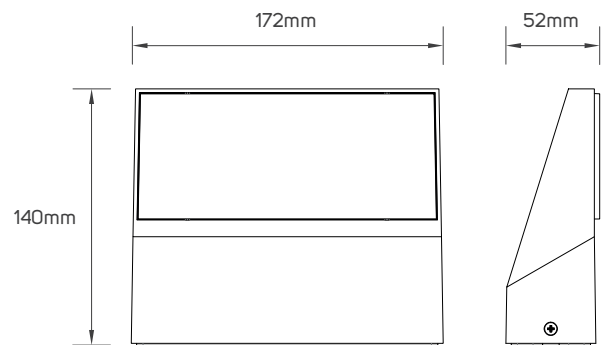

## SPECIFICATIONS

Code No.	Model No.	Body Color	Power	CCT	Lumen	Efficacy	Beam Angle
541182	ILS13WL830WW03	Dark Gray	13W	3000K	480lm	36.92lm/W	2*110°
541183	ILS13WL840NW03	Dark Gray	13W	4000K	520lm	40lm/W	2*110°
541184	ILS13WL830WW04	Dark Gray	13W	3000K	370lm	28.46lm/W	280°
541185	ILS13WL830WW05	Dark Gray	13W	3000K	1000lm	76.92lm/W	120°
541186	ILS13WL840NW05	Dark Gray	13W	4000K	1050lm	80.77lm/W	120°
541190	ILS13WL830WW06	Dark Gray	13W	3000K	125lm	9.62lm/W	107°
541191	ILS13WL840NW06	Dark Gray	13W	4000K	150lm	11.54lm/W	107°
541195	ILS7WL830WW02	Dark Gray	7W	3000K	270lm	38.57lm/W	120°
541196	ILS13WL830WW07	Black	13W	3000K	490lm	37.69lm/W	140°
541197	ILS13WL840NW07	Black	13W	4000K	520lm	40lm/W	140°

# DIMENSIONS

541182 - 541183

541184

541185 - 541186

541190 - 541191

541195

541196 - 541197

**LED  
WALL LUMINAIRE  
SERIES**