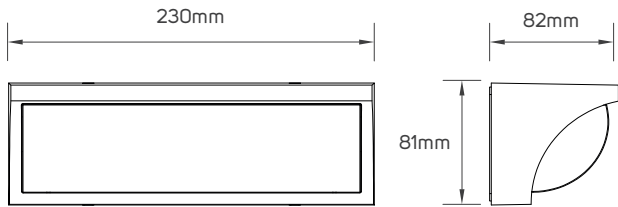

541182 - 541183

541184