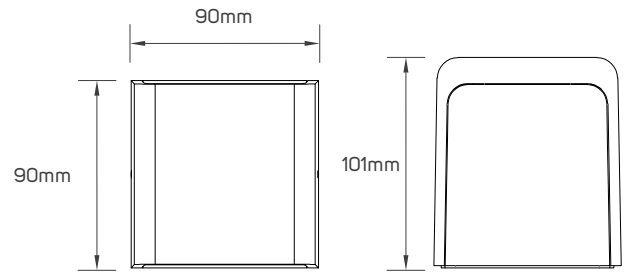

## SPECIFICATIONS

Code No.	Model No.	Body Color	Power	CCT	Lumen	Efficacy	Beam Angle
541182	ILS13WL830WW03	Dark Gray	13W	3000K	480lm	36.92lm/W	2*110°
541183	ILS13WL840NW03	Dark Gray	13W	4000K	520lm	40lm/W	2*110°
541184	ILS13WL830WW04	Dark Gray	13W	3000K	370lm	28.46lm/W	280°
541185	ILS13WL830WW05	Dark Gray	13W	3000K	1000lm	76.92lm/W	120°
541186	ILS13WL840NW05	Dark Gray	13W	4000K	1050lm	80.77lm/W	120°
541190	ILS13WL830WW06	Dark Gray	13W	3000K	125lm	9.62lm/W	107°
541191	ILS13WL840NW06	Dark Gray	13W	4000K	150lm	11.54lm/W	107°
541195	ILS7WL830WW02	Dark Gray	7W	3000K	270lm	38.57lm/W	120°
541196	ILS13WL830WW07	Black	13W	3000K	490lm	37.69lm/W	140°
541197	ILS13WL840NW07	Black	13W	4000K	520lm	40lm/W	140°

# DIMENSIONS

541182 - 541183

541184

541185 - 541186

541190 - 541191

541195

541196 - 541197

**LED  
WALL LUMINAIRE  
SERIES**