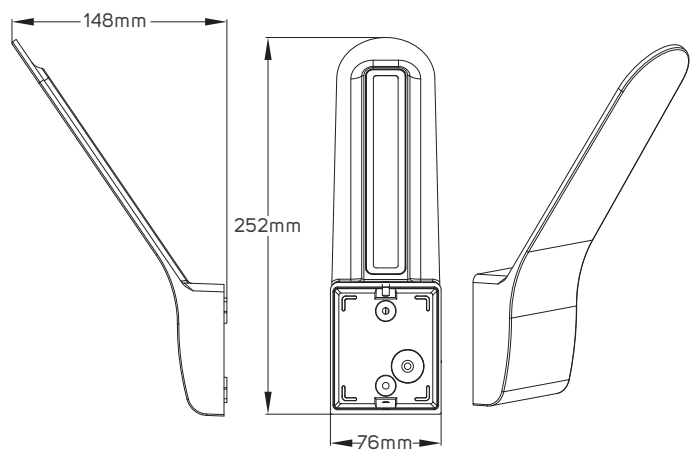

## SPECIFICATIONS

Code No.	Model No.	Body Color	Power	Lumen	Efficacy	Beam Angle	IK Rating	IP Rating
521242	ILS6.5WLWW08	Black	6.5W	650lm	108lm/W	112°	IK06	IP54
521263	ILS6.5WLWW09	White	6.5W	650lm	108lm/W	180°	IK06	IP54
521262	ILS4.5WLWW01	Dark Grey	4.5W	240lm	60lm/W	112°	IK06	IP54

## DIMENSION

521262

521242, 521263